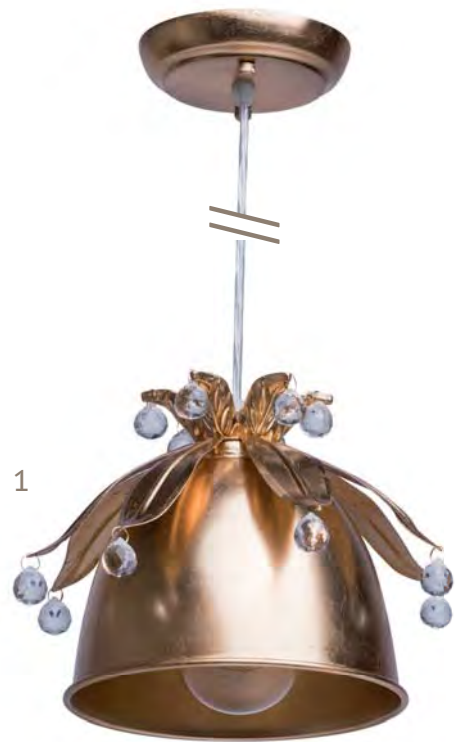

21

110

155

85

28

30*10W G4+3*60W E14
лампочки OSRAM в комплекте

3

1 298011801