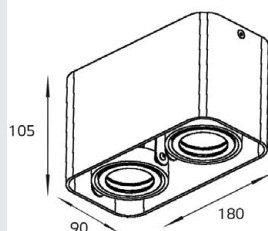

GU10 220V LED 1X9W
IP20
Цвет: черный

GU10 220V LED 1X9W
IP20
Цвет: белый

GU10 220V LED 1X9W
IP20
Цвет: черный

GU10 220V LED 2X9W
IP20
Цвет: белый

GU10 220V LED 2X9W
IP20
Цвет: черный

FASHION FX1 корпус

GU10 220V LED 1X9W
IP20