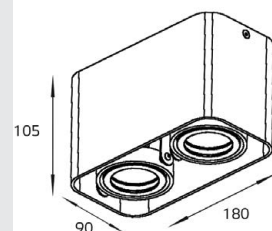

GU10 220V LED 1X9W
IP20
Цвет: черный

GU10 220V LED 1X9W
IP20
Цвет: белый

GU10 220V LED 1X9W
IP20
Цвет: черный

GU10 220V LED 2X9W
IP20
Цвет: белый

GU10 220V LED 2X9W
IP20
Цвет: черный

FASHION FX1 корпус

GU10 220V LED 1X9W
IP20