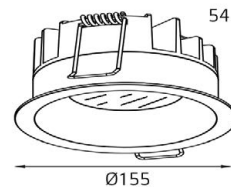

LED модуль 220V 1x20W
3000K 1680 lm 100°
IP20
Врезное отверстие:
Ø167 мм, глубина 54 мм
Цвет: белый корпус
матовый рассеиватель