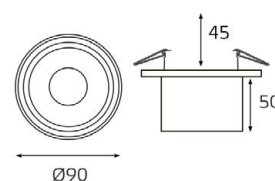

GU10 220V LED 1X9W
IP20
Врезное отверстие:
Ø72 мм, глубина 90 мм
Цвет: белый

GU10 220V LED 1X9W
IP20
Врезное отверстие:
Ø72 мм, глубина 90 мм
Цвет: черный

GU10 220V LED 1X9W
IP20
Врезное отверстие:
Ø72 мм, глубина 45 мм
Цвет: белый

GU10 220V LED 1X9W
IP20
Врезное отверстие:
Ø72 мм, глубина 45 мм
Цвет: черный

GU10 220V LED 1X9W
IP20
Врезное отверстие:
Ø72 мм, глубина 90 мм
Комплектация:
M01-1009 white
+ honeycomb

GU10 220V LED 1X9W
IP20
Врезное отверстие:
Ø72 мм, глубина 90 мм
Комплектация:
M01-1010 black
+ honeycomb