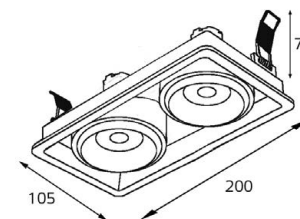

GU10 220V LED 2X9W
IP20
Врезное отверстие:
95x190 мм, глубина 75 мм
Цвет: черный