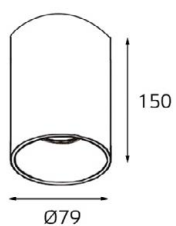

GU10 220V LED 1X9W
IP20
Цвет: белый