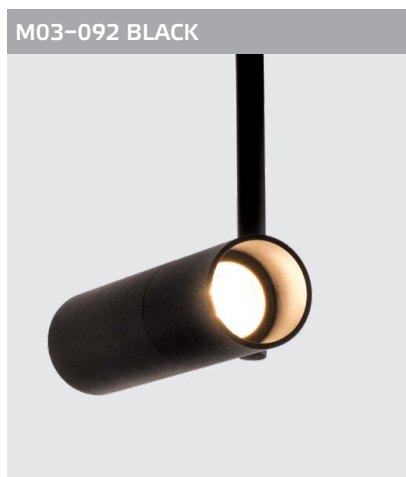

GU10 220V LED 1X9W
IP20
Цвет: черный
Совместимость:
однофазный трек