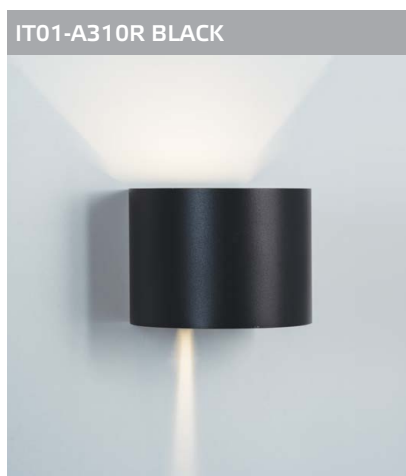

IT01-A310R WHITE

LED модуль 220V 1x6W
3000K 550 lm
регулируемый угол 0°-120°
IP54 
Цвет: белый

IT01-A310R BLACK

LED модуль 220V 1x6W
3000K 550 lm
регулируемый угол 0°-120°
IP54 
Цвет: черный

IT01-A150/2 WHITE