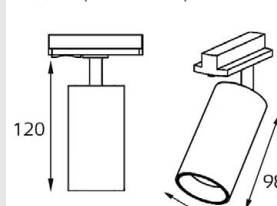

DANNY TR BLACK

GU10 220V LED 1X9W
IP20
Цвет: черный
Совместимость:
однофазный трек

DANNY TR ALU

GU10 220V LED 1X9W
IP20
Цвет: алюминий с черным
Совместимость:
однофазный трек

DANNY TR пример комплектации

GU10 220V LED 1X9W
IP20
Комплектация:
DANNY TR black
+ Ring Danny gold
Совместимость:
однофазный трек