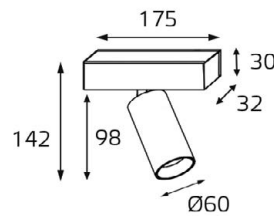

GU10 220V LED 1X9W
IP20
Цвет: черный