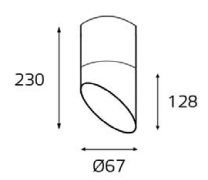

GU10 220V LED 1X9W
IP20
Цвет: белый с золотом
Комплектация:
M03-004/350 white
+ M03-004 white/gold