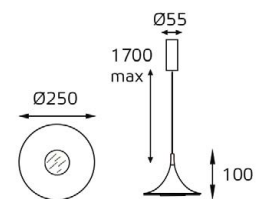

M01-3021 WHITE

GU10 220V LED 1X9W
IP20
Цвет: белый