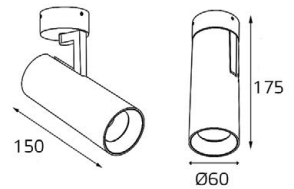

LED модуль 220V 1x10W
3000K 700 lm 38°
IP20 **DIM**
Цвет: белый