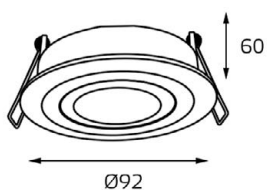

GU10 220V LED 1X9W
IP20

Врезное отверстие:
Ø104 мм, глубина 100 мм
Цвет: белый

GU10 220V LED 1X9W
IP20

Врезное отверстие:
Ø104 мм, глубина 100 мм
Цвет: черный

GU5.3 220V LED 1X9W
IP20

Врезное отверстие:
Ø82 мм, глубина 60 мм
Цвет: белый

GU5.3 220V LED 1X9W
IP20

Врезное отверстие:
Ø82 мм, глубина 60 мм
Цвет: черный

GU10 220V LED 1X9W
IP20

Врезное отверстие:
Ø80 мм, глубина 60 мм
Цвет: белый

GU5.3 220V LED 1X9W
IP20

Врезное отверстие:
Ø82 мм, глубина 60 мм
Цвет: алюминий

GU10 220V LED 1X9W
IP20

Врезное отверстие:
Ø95 мм, глубина 110 мм
Цвет: белый

GU10 220V LED 1X9W
IP20

Врезное отверстие:
Ø95 мм, глубина 100 мм
Цвет: белый