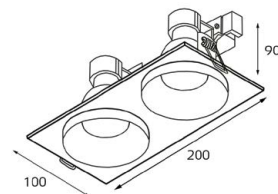

SOLO пример комплектации

GU10 220V LED 1X9W
IP20
Врезное отверстие:
Ø67 мм, глубина 90 мм
Комплектация:
SP SOLO white
+ SP ring black

SOLO пример комплектации

GU10 220V LED 2X9W
IP20
Врезное отверстие:
2xØ67 мм, глубина 90 мм
Комплектация:
SP SOLO white - 2 шт.
+ SP 02 white
+ SP ring black - 2 шт.