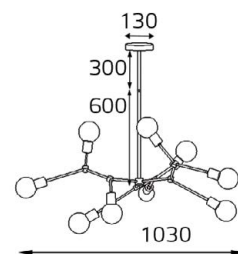

E27 220V LED 9X14W
IP20

Цвет: латунь

ВНИМАНИЕ!
лампы в комплект не входят!