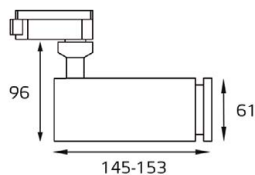

M03-0105 BLACK

LED модуль 220V 1x12W
3000K 960 lm 13°-70°
IP20
Цвет: черный
☑ Регулируемая
оптическая линза
Совместимость:
однофазный трек