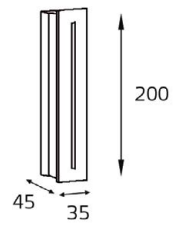

IT03-1420 WHITE
 LED модуль 220V 1x3W
 3000K 50 lm
 IP20
 врезное отверстие:
 25x185 мм,
 (с коробкой: 27x190 мм)
 цвет: белый

IT03-1420 BLACK
 LED модуль 220V 1x3W
 3000K 50 lm
 IP20
 врезное отверстие:
 25x185 мм,
 (с коробкой: 27x190 мм)
 цвет: черный