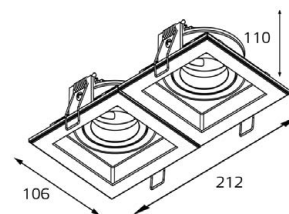

GU10 220V LED 2X9W
IP20
Врезное отверстие:
96x200 мм, глубина 110 мм
Цвет: белый