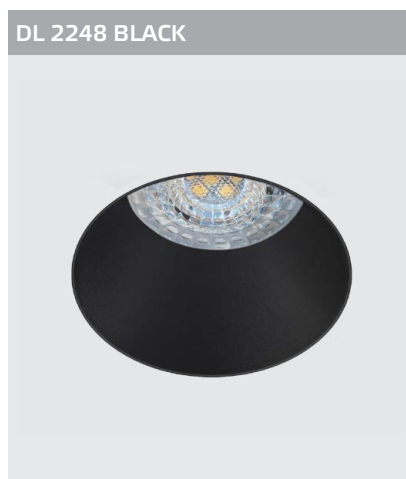

GU10 220V LED 1X9W
IP20
Врезное отверстие:
Ø75 мм, глубина 120 мм
Цвет: белый