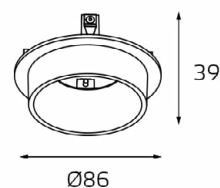

SKY пример комплектации

GU10 220V LED 1X9W
IP20
Комплектация:
SKY white + SKY R white

SKY пример комплектации

GU10 220V LED 1X9W
IP20
Комплектация:
SKY black + SKY R black

SKY пример комплектации

GU10 220V LED 1X9W
IP20
Комплектация:
SKY white + SKY R black

SKY пример комплектации

GU10 220V LED 1X9W
IP20
Комплектация:
SKY black + SKY R white

SKY пример комплектации

GU10 220V LED 1X9W
IP20
Комплектация:
SKY white + SKY R gold

SKY пример комплектации

GU10 220V LED 1X9W
IP20
Комплектация:
SKY black + SKY R gold

SKY корпус

GU10 220V LED 1X9W
IP20
Цвет: белый, черный

SKY R рефлектор

Цвет: белый, черный, золото