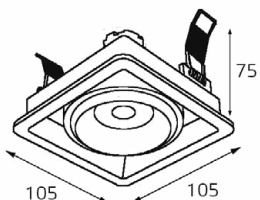

GU10 220V LED 1X9W
IP20
Врезное отверстие:
95x95 мм, глубина 75 мм
Цвет: черный