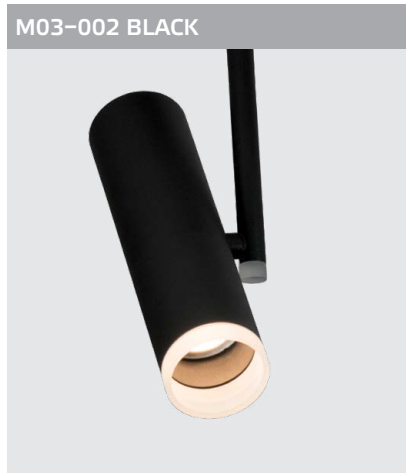

GU10 220V LED 1X9W
IP20
Цвет: черный,
матовое оргстекло
Совместимость:
однофазный трек