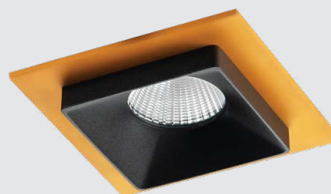

HAN SOLO пример комплектации

GU10 220V LED 1X9W
IP20

Врезное отверстие:
Ø65 мм, глубина 90 мм

Комплектация:
HAN SOLO black
+ SP 01 gold