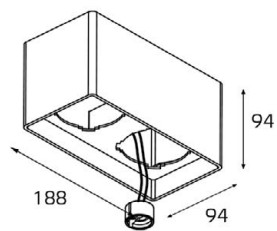

GU10 220V LED 1X9W
IP20

Комплектация:
Fashion FX1 alu
+ Fashion FXR white

FASHION FX2 корпус

GU10 220V LED 2X9W
IP20

Цвет: белый, черный

FASHION FXR рефлектор

Цвет: белый, черный,
золото

FASHION FX2 пример комплектации