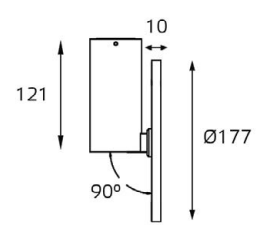

M03-096 WHITE
LED модуль 220V 1x12W
3000K 1050 lm 120°
IP20
Цвет: белый корпус,
матовый рассеиватель

M03-096 BLACK
LED модуль 220V 1x12W
3000K 1050 lm 120°
IP20
Цвет: черный корпус,
матовый рассеиватель

M03-098 WHITE
LED модуль 220V 1x12W
3000K 1050 lm 120°
IP20 **DIM**
Цвет: белый корпус,
матовый рассеиватель

M03-098 BLACK
LED модуль 220V 1x12W
3000K 1050 lm 120°
IP20 **DIM**
Цвет: черный корпус,
матовый рассеиватель

M03-097 WHITE
LED модуль 220V 1x18W
3000K 1500 lm 120°
IP20
Цвет: белый корпус,
матовый рассеиватель

M03-097 BLACK
LED модуль 220V 1x18W
3000K 1500 lm 120°
IP20
Цвет: черный корпус,
матовый рассеиватель