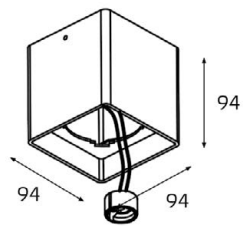

FASHION FX1 корпус

GU10 220V LED 1X9W
IP20

Цвет: белый, черный, алюминий

FASHION FXR рефлектор

Цвет: белый, черный, золото

FASHION FX1 пример комплектации

GU10 220V LED 1X9W
IP20

Комплектация:
Fashion FX1 white
+ Fashion FXR white

FASHION FX1 пример комплектации

GU10 220V LED 1X9W
IP20

Комплектация:
Fashion FX1 black
+ Fashion FXR black

FASHION FX1 пример комплектации

GU10 220V LED 1X9W
IP20

Комплектация:
Fashion FX1 white
+ Fashion FXR black

FASHION FX1 пример комплектации

GU10 220V LED 1X9W
IP20

Комплектация:
Fashion FX1 black
+ Fashion FXR white

FASHION FX1 пример комплектации

GU10 220V LED 1X9W
IP20

Комплектация:
Fashion FX1 white
+ Fashion FXR gold

FASHION FX1 пример комплектации

GU10 220V LED 1X9W
IP20

Комплектация:
Fashion FX1 alu
+ Fashion FXR white