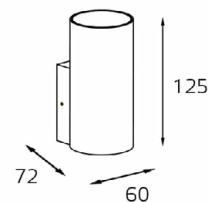

GU10 220V LED 1X9W
IP20
Цвет: белый

GU10 220V LED 1X9W
IP20
Цвет: черный

GU10 220V LED 2X9W
IP20
Цвет: белый

GU10 220V LED 2X9W
IP20
Цвет: черный

GU10 220V LED 1X9W
IP20
Цвет: белый

GU10 220V LED 1X9W
IP20
Цвет: черный

LED модуль 220V 1x3W
3000K 120 lm 20°
IP20
Цвет: белый

LED модуль 220V 1x3W
3000K 120 lm 20°
IP20
Цвет: черный