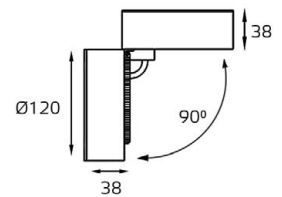

LED модуль 220V 1x25W
3000K 2000 lm 36°
IP20
Цвет: белый с черным
Дополнительно:
DIM драйвер

LED модуль 220V 1x25W
3000K 2000 lm 36°
IP20
Цвет: черный
Дополнительно:
DIM драйвер

LED модуль 220V 1x12W
3000K 960 lm 36°
IP20
Цвет: белый с черным

LED модуль 220V 1x12W
3000K 960lm 36°
IP20
Цвет: черный

LED модуль 220V 1x12W
3000K 960 lm 36°
IP20 **DIM**
Цвет: белый с черным

LED модуль 220V 1x12W
3000K 960 lm 36°
IP20 **DIM**
Цвет: черный

LED модуль 220V 1x7W
3000K 560 lm 36°
IP20
Цвет: белый

LED модуль 220V 1x7W
3000K 560lm 36°
IP20
Цвет: черный