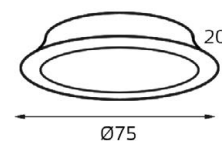

LED модуль 220V 1x12W
3000K 850 lm 60°

IP20

Комплектация:
IT02-001 white
+ IT02-001 ring black

LED модуль 220V 1x12W
3000K 850 lm 60°

IP20

Комплектация:
IT02-001 black
+ IT02-001 ring white

LED модуль 220V 1x12W
3000K 850 lm 60°

IP20

Комплектация:
IT02-001 white
+ IT02-001 ring gold

LED модуль 220V 1x12W
3000K 850 lm 60°

IP20

Комплектация:
IT02-001 black
+ IT02-001 ring gold

Цвет: белый, черный, золото