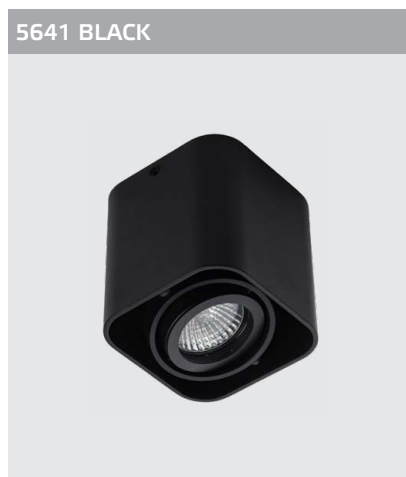

GU10 220V LED 1X9W
IP20
Цвет: черный