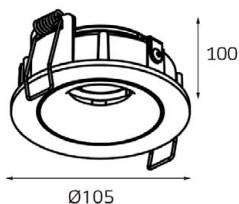

GU10 220V LED 1X9W
IP20
Врезное отверстие:
Ø98 мм, глубина 100 мм
Комплектация:
DE 200 white
+ ring for DE black

DE 2002 пример комплектации