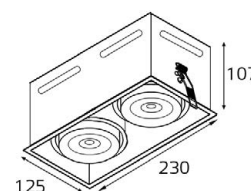

DL 3014 BLACK

LED модуль 220V 1x15W
3000K 1200 lm 60°
IP20 **DIM**
Врезное отверстие:
115x115 мм, глубина 107 мм
Цвет: черный

DL 3015 BLACK

LED модуль 220V 2x15W
3000K 2x1200 lm 60°
IP20 **DIM**
Врезное отверстие:
200x115 мм, глубина 107 мм
Цвет: черный