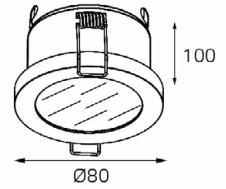

GU10 220V LED 1X9W
IP54
Врезное отверстие:
Ø68 мм, глубина 100 мм
Цвет: белый корпус,
матовое стекло

GU10 220V LED 1X9W
IP54
Врезное отверстие:
Ø68 мм, глубина 100 мм
Цвет: черный корпус,
матовое стекло

GU10 220V LED 1X9W
IP44
Врезное отверстие:
Ø68 мм, глубина 100 мм
Цвет: белый корпус,
матовое стекло

GU10 220V LED 1X9W
IP54
Врезное отверстие:
Ø68 мм, глубина 100 мм
Цвет: алюминиевый корпус,
матовое стекло

GU5.3 220V LED 1X9W
IP54
Врезное отверстие:
Ø68 мм, глубина 70 мм
Цвет: белый корпус,
прозрачное стекло

GU5.3 220V LED 1X9W
IP54
Врезное отверстие:
Ø68 мм, глубина 70 мм
Цвет: черный корпус,
прозрачное стекло