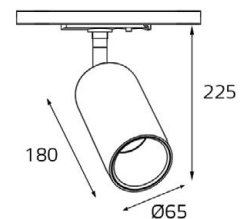

M04-508 BLACK 4000K

LED модуль 220V 1x18W
4000K 1620 lm 40°
IP20
Цвет: черный
Совместимость:
трехфазный трек