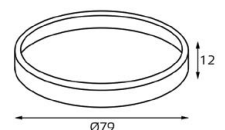

SOLO пример комплектации

GU10 220V LED 1X9W
IP20
Врезное отверстие:
Ø67 мм, глубина 90 мм
Комплектация:
SP SOLO white
+ SP ring black

SOLO пример комплектации

GU10 220V LED 2X9W
IP20
Врезное отверстие:
2xØ67 мм, глубина 90 мм
Комплектация:
SP SOLO white - 2 шт.
+ SP 02 white
+ SP ring black - 2 шт.