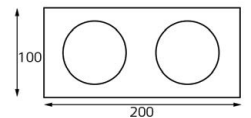

SP SOLO

GU10 220V LED 1X9W
IP20

Врезное отверстие:
Ø67 мм, глубина 90 мм

Цвет: белый, черный,
золото

SP 01 рамка одинарная

Цвет: белый, черный,
золото

SP 02 рамка двойная

Цвет: белый, черный,
золото

SP 03 рамка тройная

Цвет: белый, черный

SP ring декоративное кольцо

Цвет: черный