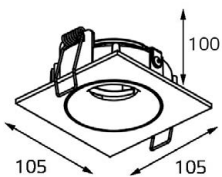

GU10 220V LED 1X9W
IP20
Врезное отверстие:
Ø98 мм, глубина 100 мм
Цвет: черный