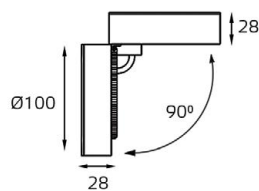

LED модуль 220V 1x25W
3000K 2000 lm 36°
IP20
Цвет: белый с черным
Дополнительно:
DIM драйвер

LED модуль 220V 1x25W
3000K 2000 lm 36°
IP20
Цвет: черный
Дополнительно:
DIM драйвер

LED модуль 220V 1x12W
3000K 960 lm 36°
IP20
Цвет: белый с черным

LED модуль 220V 1x12W
3000K 960lm 36°
IP20
Цвет: черный

LED модуль 220V 1x12W
3000K 960 lm 36°
IP20 **DIM**
Цвет: белый с черным

LED модуль 220V 1x12W
3000K 960 lm 36°
IP20 **DIM**
Цвет: черный

LED модуль 220V 1x7W
3000K 560 lm 36°
IP20
Цвет: белый

LED модуль 220V 1x7W
3000K 560lm 36°
IP20
Цвет: черный