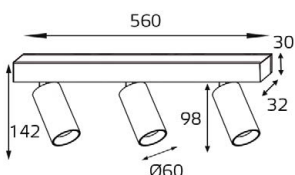

GU10 220V LED 3X9W
IP20
Цвет: белый