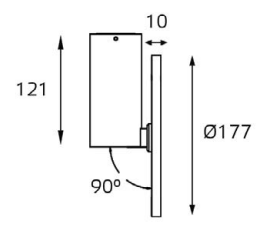

M03-096 WHITE
LED модуль 220V 1x12W
3000K 1050 lm 120°
IP20
Цвет: белый корпус,
матовый рассеиватель

M03-096 BLACK
LED модуль 220V 1x12W
3000K 1050 lm 120°
IP20
Цвет: черный корпус,
матовый рассеиватель

M03-098 WHITE
LED модуль 220V 1x12W
3000K 1050 lm 120°
IP20 **DIM**
Цвет: белый корпус,
матовый рассеиватель

M03-098 BLACK
LED модуль 220V 1x12W
3000K 1050 lm 120°
IP20 **DIM**
Цвет: черный корпус,
матовый рассеиватель

M03-097 WHITE
LED модуль 220V 1x18W
3000K 1500 lm 120°
IP20
Цвет: белый корпус,
матовый рассеиватель

M03-097 BLACK
LED модуль 220V 1x18W
3000K 1500 lm 120°
IP20
Цвет: черный корпус,
матовый рассеиватель