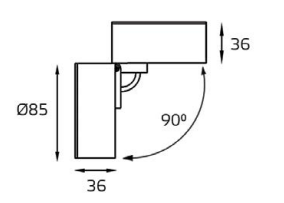

LED модуль 220V 1x18W
3000K 1260 lm 120°
IP20
Цвет: белый корпус,
матовый рассеиватель
Дополнительно:
DIM драйвер

LED модуль 220V 1x18W
3000K 1260 lm 120°
IP20
Цвет: черный корпус,
матовый рассеиватель
Дополнительно:
DIM драйвер

LED модуль 220V 1x12W
3000K 960 lm 120°
IP20
Цвет: белый корпус,
матовый рассеиватель

LED модуль 220V 1x12W
3000K 960 lm 120°
IP20
Цвет: черный корпус,
матовый рассеиватель

LED модуль 220V 2x12W
3000K 2x960 lm 120°
IP20
Цвет: белый корпус,
матовый рассеиватель

LED модуль 220V 2x12W
3000K 2x960 lm 120°
IP20
Цвет: черный корпус,
матовый рассеиватель