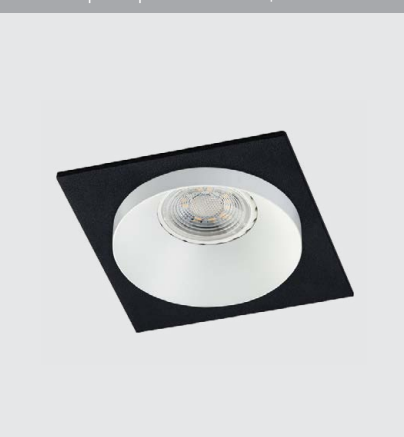

SOLO пример комплектации