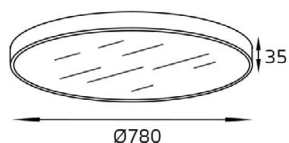

LED модуль 220V 72W
3000K 5180 lm 120°
IP20
Цвет: белый корпус,
матовый рассеиватель

IT04-78RC BLACK