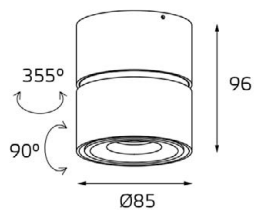

LED модуль 220V 1x12W
3000K 850 lm 60°

IP20

Комплектация:
IT02-001 black
+ IT02-001 ring white