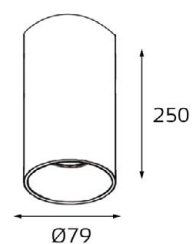

GU10 220V LED 1X9W
IP20
Цвет: белый

GU10 220V LED 1X9W
IP20
Цвет: черный

GU10 220V LED 1X9W
IP20
Цвет: белый

GU10 220V LED 1X9W
IP20
Цвет: белый

GU10 220V LED 1X9W
IP20
Цвет: белый

GU10 220V LED 1X9W
IP20
Цвет: черный