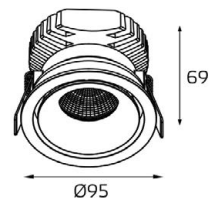

LED модуль 220V 1x12W
3000K 755 lm 60°
IP20 **DIM**
Врезное отверстие:
Ø85 мм, глубина 69 мм
Цвет: белый, черный