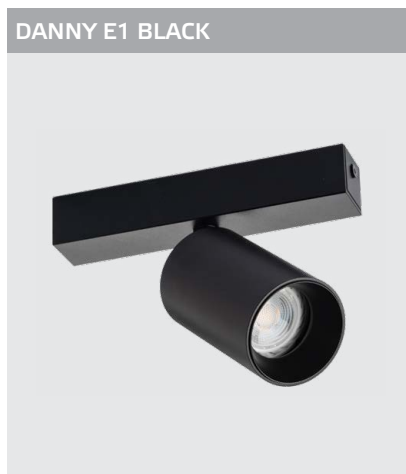

GU10 220V LED 1X9W
IP20
Цвет: белый

GU10 220V LED 1X9W
IP20
Цвет: черный

GU10 220V LED 1X9W
IP20
Комплектация:
DANNY E1 white
+ Ring Danny black

GU10 220V LED 1X9W
IP20
Комплектация:
DANNY E1 black
+ Ring Danny white