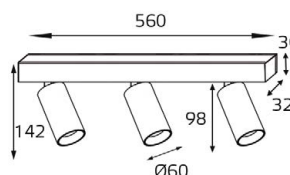

GU10 220V LED 3X9W
IP20
Цвет: черный

Ring Danny сменное кольцо