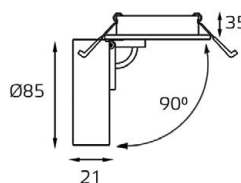

M03-006 WHITE

LED модуль 220V 1x7W
3000K 560 lm 36°
IP20
Врезное отверстие:
Ø75 мм, глубина 35 мм
Цвет: белый