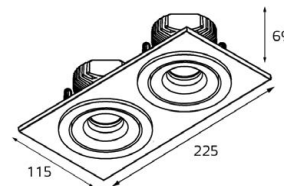

LED модуль 220V 2x12W
3000K 2x755 lm 60°
IP20
Врезное отверстие:
2xØ85 мм, глубина 69 мм
Комплектация:
IT02-008 white - 2 шт.
+ IT02-QRS2 black

IT02-008 пример комплектации