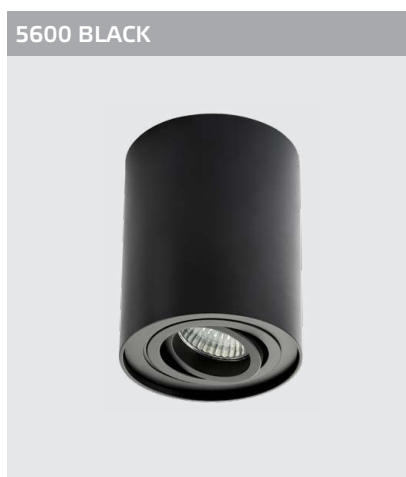

GU10 220V LED 1X9W
IP20
Цвет: черный