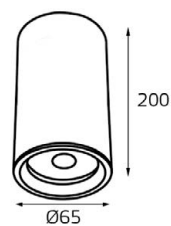

GU10 220V LED 1X9W
IP20

Цвет: белый