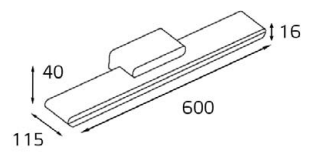

IP44 
Цвет: белый

IT01-1088/60 WHITE

LED модуль 220V 1x18W
3000K 755 lm 180°

IP44 
Цвет: белый

IT01-1088/45 WHITE

LED модуль 220V 1x12W
3000K 400 lm 180°

IP44 
Цвет: белый

IT01-1088/45 BLACK