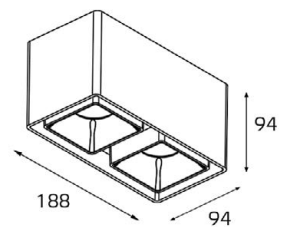

GU10 220V LED 2X9W
IP20

Комплектация:
Fashion FX2 white
+ Fashion FXR white - 2 шт

FASHION FX2 пример комплектации

GU10 220V LED 2X9W
IP20

Комплектация:
Fashion FX2 black
+ Fashion FXR black - 2 шт.

FASHION FX2 пример комплектации