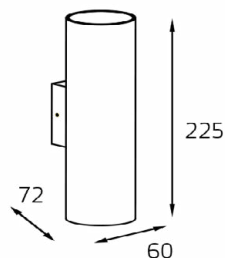

GU10 220V LED 1X9W
IP20
Цвет: белый

GU10 220V LED 1X9W
IP20
Цвет: черный

GU10 220V LED 2X9W
IP20
Цвет: белый

GU10 220V LED 2X9W
IP20
Цвет: черный

GU10 220V LED 1X9W
IP20
Цвет: белый

GU10 220V LED 1X9W
IP20
Цвет: черный

LED модуль 220V 1x3W
3000K 120 lm 20°
IP20
Цвет: белый

LED модуль 220V 1x3W
3000K 120 lm 20°
IP20
Цвет: черный