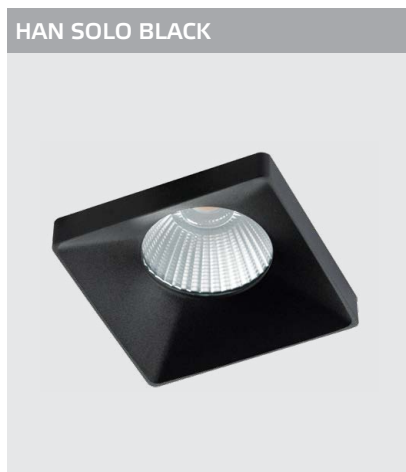

стр. 61

подвесные
светильники

стр. 67

подсветка
для стен

стр. 70

GU10 220V LED 1X9W
IP20
Врезное отверстие:
Ø65 мм, глубина 90 мм
Цвет: белый

GU10 220V LED 1X9W
IP20
Врезное отверстие:
Ø65 мм, глубина 90 мм
Цвет: черный