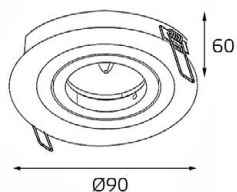

GU10 220V LED 1X9W
IP20

Врезное отверстие:
Ø104 мм, глубина 100 мм
Цвет: белый

GU10 220V LED 1X9W
IP20

Врезное отверстие:
Ø104 мм, глубина 100 мм
Цвет: черный

GU5.3 220V LED 1X9W
IP20

Врезное отверстие:
Ø82 мм, глубина 60 мм
Цвет: белый

GU5.3 220V LED 1X9W
IP20

Врезное отверстие:
Ø82 мм, глубина 60 мм
Цвет: черный

GU10 220V LED 1X9W
IP20

Врезное отверстие:
Ø80 мм, глубина 60 мм
Цвет: белый

GU5.3 220V LED 1X9W
IP20

Врезное отверстие:
Ø82 мм, глубина 60 мм
Цвет: алюминий

GU10 220V LED 1X9W
IP20

Врезное отверстие:
Ø95 мм, глубина 110 мм
Цвет: белый

GU10 220V LED 1X9W
IP20

Врезное отверстие:
Ø95 мм, глубина 100 мм
Цвет: белый