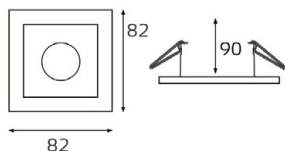

M01-1011 пример комплектации

GU10 220V LED 1X9W
IP20
Врезное отверстие:
72x72 мм, глубина 90 мм
Комплектация:
M01-1011 white
+ honeycomb