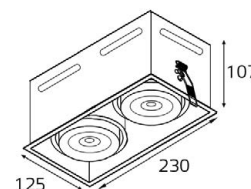

DL 3014 WHITE/BLACK

LED модуль 220V 1x15W
3000K 1200 lm 60°
IP20 **DIM**
Врезное отверстие:
115x115 мм, глубина 107 мм
Цвет: черный с белым

DL 3015 WHITE/BLACK

LED модуль 220V 2x15W
3000K 2x1200 lm 60°
IP20 **DIM**
Врезное отверстие:
200x115 мм, глубина 107 мм
Цвет: черный с белым

DL 3014 BLACK

LED модуль 220V 1x15W
3000K 1200 lm 60°
IP20 **DIM**
Врезное отверстие:
115x115 мм, глубина 107 мм
Цвет: черный

DL 3015 BLACK

LED модуль 220V 2x15W
3000K 2x1200 lm 60°
IP20 **DIM**
Врезное отверстие:
200x115 мм, глубина 107 мм
Цвет: черный

Сотовый фильтр - дополнительный аксессуар, рассеивает световой поток и создает мягкое освещение.