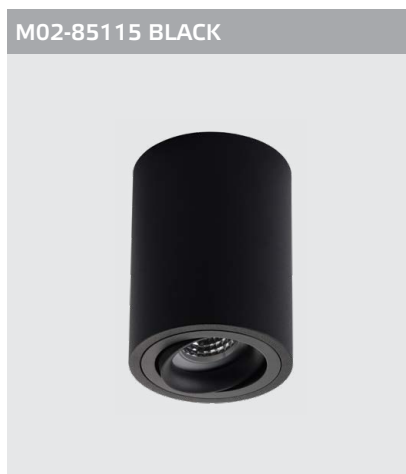

GU10 220V LED 1X9W
IP20
Цвет: белый

GU10 220V LED 1X9W
IP20
Цвет: черный

GU10 220V LED 1X9W
IP20
Цвет: белый

GU10 220V LED 1X9W
IP20
Цвет: белый

GU10 220V LED 1X9W
IP20
Цвет: белый

GU10 220V LED 1X9W
IP20
Цвет: черный