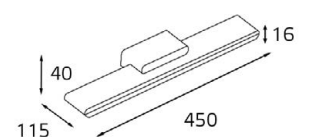

LED модуль 220V 1x12W
3000K 400 lm 180°

IP44
Цвет: черный