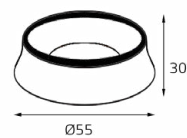

GU10 220V LED 1X9W
IP44
Цвет: белый корпус,
прозрачное стекло

GU10 220V LED 1X9W
IP44
Цвет: черный корпус,
прозрачное стекло

GU10 220V LED 1X9W
IP20
Цвет: белый

GU10 220V LED 1X9W
IP20
Цвет: черный

GU10 220V LED 1X9W
IP20
Комплектация:
DANNY PL white
+ Ring Danny black

GU10 220V LED 1X9W
IP20
Комплектация:
DANNY PL black
+ Ring Danny gold

Цвет: белый, черный,
золото