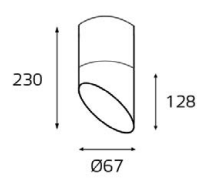

GU10 220V LED 1X9W
IP20
Цвет: черный с золотом
Комплектация:
M03-004/230 black
+ M03-004 black /gold