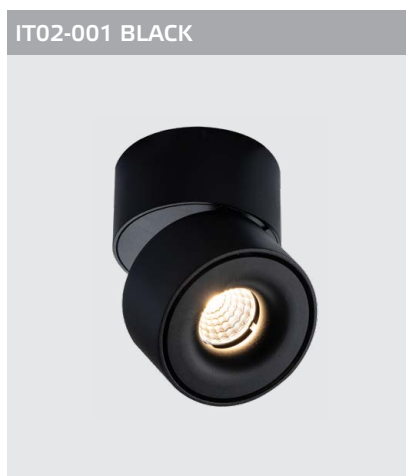

GU10 220V LED 1X9W
IP20
Комплектация:
DANNY E1 white
+ Ring Danny gold

GU10 220V LED 1X9W
IP20
Комплектация:
DANNY E1 black
+ Ring Danny gold

DANNY E2 WHITE

GU10 220V LED 2X9W
IP20
Цвет: белый

DANNY E2 BLACK

GU10 220V LED 2X9W
IP20
Цвет: черный

DANNY E3 WHITE

GU10 220V LED 3X9W
IP20
Цвет: белый

DANNY E3 BLACK

GU10 220V LED 3X9W
IP20
Цвет: черный

Ring Danny сменное кольцо

Цвет: белый, черный, золото

LED модуль 220V 1x12W
3000K 850 lm 60°
IP20
Цвет: белый с черным