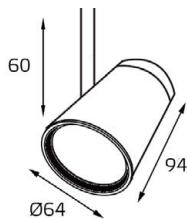

GU10 220V LED 1X9W
IP20

Цвет: белый с черным
Совместимость:
однофазный трек