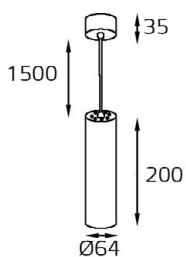

M01-3022 BLACK

GU10 220V LED 1X9W
IP20
Цвет: черный