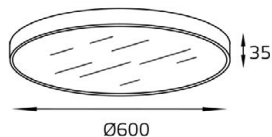

LED модуль 220V 32W
3000K 2613 lm 120°
IP20
Цвет: белый корпус,
матовый рассеиватель

IT04-40RC BLACK

LED модуль 220V 32W
3000K 2613 lm 120°
IP20
Цвет: черный корпус,
матовый рассеиватель

IT04-60RC WHITE

LED модуль 220V 48W
3000K 4400 lm 120°
IP20
Цвет: белый корпус,
матовый рассеиватель