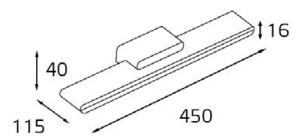

IP44 
Цвет: белый

IT01-1088/60 WHITE

LED модуль 220V 1x18W
3000K 755 lm 180°

IP44 
Цвет: белый

IT01-1088/45 WHITE

LED модуль 220V 1x12W
3000K 400 lm 180°

IP44 
Цвет: белый

IT01-1088/45 BLACK