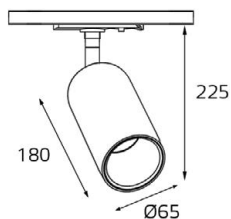

M04-508 WHITE 4000K

LED модуль 220V 1x18W
4000K 1620 lm 40°
IP20
Цвет: белый
Совместимость:
трехфазный трек