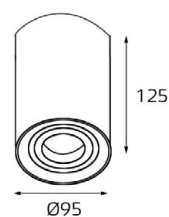

GU10 220V LED 1X9W
IP20
Цвет: белый

GU10 220V LED 1X9W
IP20
Цвет: черный

GU10 220V LED 1X9W
IP20
Цвет: белый

GU10 220V LED 1X9W
IP20
Цвет: черный

GX53 220V LED 1X13W
IP54
Цвет: белый корпус,
матовое стекло

GX53 220V LED 1X13W
IP54
Цвет: черный корпус,
матовое стекло