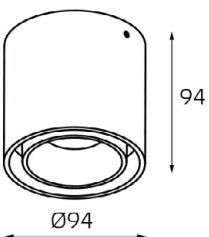

SKY пример комплектации

GU10 220V LED 1X9W
IP20
Комплектация:
SKY white + SKY R white

SKY пример комплектации

GU10 220V LED 1X9W
IP20
Комплектация:
SKY black + SKY R black

SKY пример комплектации

GU10 220V LED 1X9W
IP20
Комплектация:
SKY white + SKY R black

SKY пример комплектации

GU10 220V LED 1X9W
IP20
Комплектация:
SKY black + SKY R white

SKY пример комплектации

GU10 220V LED 1X9W
IP20
Комплектация:
SKY white + SKY R gold

SKY пример комплектации

GU10 220V LED 1X9W
IP20
Комплектация:
SKY black + SKY R gold

SKY корпус

GU10 220V LED 1X9W
IP20
Цвет: белый, черный

SKY R рефлектор

Цвет: белый, черный, золото