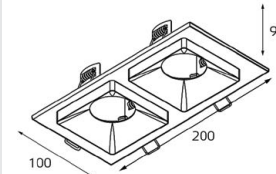

HAN SOLO пример комплектации

GU10 220V LED 2X9W
IP20

Врезное отверстие:
2xØ65 мм, глубина 90 мм

Комплектация:
HAN SOLO black - 2 шт.
+ SP 02 gold