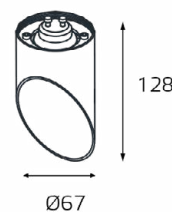

M03-004 WHITE/GOLD

GU10 220V LED 1X9W
IP20

Цвет: белый с золотом

Продается только в комплекте с артикулом
M03-004/230 white
M03-004/350 white
M03-004/600 white

M03-004 BLACK/GOLD

GU10 220V LED 1X9W
IP20

Цвет: черный с золотом

Продается только в комплекте с артикулом
M03-004/230 black
M03-004/350 black
M03-004/600 black

M03-004 /230/350/600 WHITE

GU10 220V LED 1X9W
IP20

M03-004/230 white
M03-004/350 white
M03-004/600 white

Цвет: белый

Продается только в комплекте с артикулом
M03-004 white/gold

M03-004 /230/350/600 BLACK

GU10 220V LED 1X9W
IP20

M03-004/230 black
M03-004/350 black
M03-004/600 black

Цвет: черный

Продается только в комплекте с артикулом
M03-004 black/gold