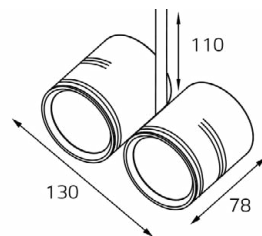

8141 WHITE

GU10 220V LED 2X9W
IP20

Цвет: белый
Совместимость:
однофазный трек

8141 BLACK

GU10 220V LED 2X9W
IP20

Цвет: черный
Совместимость:
однофазный трек

8129 WHITE

GU10 220V LED 1X9W
IP20