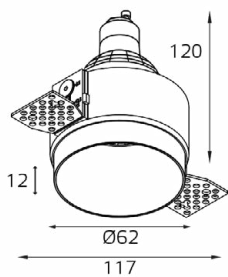

GU10 220V LED 1X9W
IP20
Врезное отверстие:
Ø75 мм, глубина 120 мм
Цвет: белый