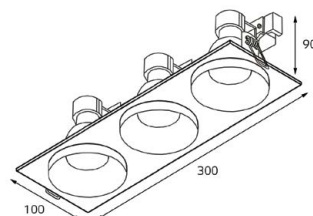

SOLO пример комплектации

GU10 220V LED 1X9W
IP20
Врезное отверстие:
Ø67 мм, глубина 90 мм
Комплектация:
SP SOLO gold
+ SP 01 gold

SOLO пример комплектации

GU10 220V LED 3X9W
IP20
Врезное отверстие:
3xØ67 мм, глубина 90 мм
Комплектация:
SP SOLO white - 3 шт.
+ SP 03 white