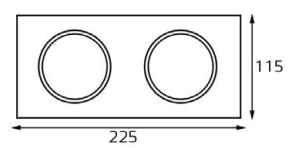

LED модуль 220V 1x12W
3000K 755 lm 60°
IP20
Врезное отверстие:
Ø85 мм, глубина 69 мм
Цвет: белый

LED модуль 220V 1x12W
3000K 755 lm 60°
IP20
Врезное отверстие:
Ø85 мм, глубина 69 мм
Цвет: черный

LED модуль 220V 1x12W
3000K 755 lm 60°
IP20 **DIM**
Врезное отверстие:
Ø85 мм, глубина 69 мм
Цвет: белый, черный

Цвет: белый, черный, золото

Цвет: белый, черный

Цвет: белый, черный