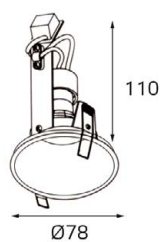

GU10 220V LED 1X9W
IP20
Врезное отверстие:
Ø69 мм, глубина 110 мм
Цвет: белый корпус,
прозрачное стекло