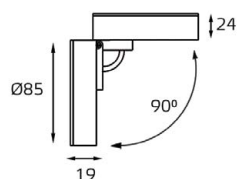

LED модуль 220V 1x25W
3000K 2000 lm 36°
IP20
Цвет: белый с черным
Дополнительно:
DIM драйвер

LED модуль 220V 1x25W
3000K 2000 lm 36°
IP20
Цвет: черный
Дополнительно:
DIM драйвер

LED модуль 220V 1x12W
3000K 960 lm 36°
IP20
Цвет: белый с черным

LED модуль 220V 1x12W
3000K 960lm 36°
IP20
Цвет: черный

LED модуль 220V 1x12W
3000K 960 lm 36°
IP20 **DIM**
Цвет: белый с черным

LED модуль 220V 1x12W
3000K 960 lm 36°
IP20 **DIM**
Цвет: черный

LED модуль 220V 1x7W
3000K 560 lm 36°
IP20
Цвет: белый

LED модуль 220V 1x7W
3000K 560lm 36°
IP20
Цвет: черный