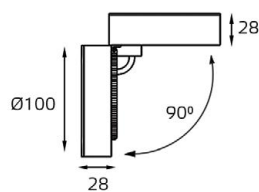

LED модуль 220V 1x25W
3000K 2000 lm 36°
IP20
Цвет: белый с черным
Дополнительно:
DIM драйвер

LED модуль 220V 1x25W
3000K 2000 lm 36°
IP20
Цвет: черный
Дополнительно:
DIM драйвер

LED модуль 220V 1x12W
3000K 960 lm 36°
IP20
Цвет: белый с черным

LED модуль 220V 1x12W
3000K 960lm 36°
IP20
Цвет: черный

LED модуль 220V 1x12W
3000K 960 lm 36°
IP20 **DIM**
Цвет: белый с черным

LED модуль 220V 1x12W
3000K 960 lm 36°
IP20 **DIM**
Цвет: черный

LED модуль 220V 1x7W
3000K 560 lm 36°
IP20
Цвет: белый

LED модуль 220V 1x7W
3000K 560lm 36°
IP20
Цвет: черный