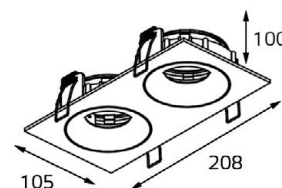

GU10 220V LED 2X9W
IP20
Врезное отверстие:
2xØ98 мм, глубина 100 мм
Комплектация:
DE 202 black
+ ring for DE gold - 2 шт