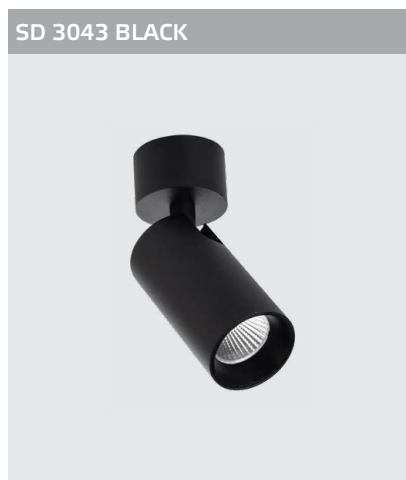

LED модуль 220V 1x10W
3000K 700 lm 38°
IP20 **DIM**
Цвет: черный