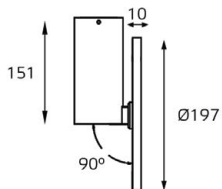

Цвет: белый корпус,
матовый рассеиватель

Комплектация:
M03-097 white
+ M03-087 TR white

Совместимость:
однофазный трек

M03-097 BLACK пример комплектации

LED модуль 220V 1x18W
3000K 1500 lm 120° IP20

Цвет: черный корпус,
матовый рассеиватель