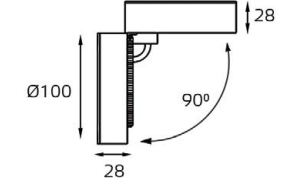

LED модуль 220V 1x25W
3000K 2000 lm 36°
IP20
Цвет: белый с черным
Дополнительно:
DIM драйвер

LED модуль 220V 1x25W
3000K 2000 lm 36°
IP20
Цвет: черный
Дополнительно:
DIM драйвер

LED модуль 220V 1x12W
3000K 960 lm 36°
IP20
Цвет: белый с черным

LED модуль 220V 1x12W
3000K 960lm 36°
IP20
Цвет: черный

LED модуль 220V 1x12W
3000K 960 lm 36°
IP20 **DIM**
Цвет: белый с черным

LED модуль 220V 1x12W
3000K 960 lm 36°
IP20 **DIM**
Цвет: черный

LED модуль 220V 1x7W
3000K 560 lm 36°
IP20
Цвет: белый

LED модуль 220V 1x7W
3000K 560lm 36°
IP20
Цвет: черный