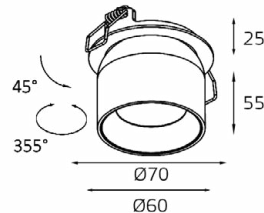

DL 3142 BLACK

LED модуль 220V 1x8W
3000K 550 lm 36°
IP20
Врезное отверстие:
Ø62 мм, глубина 25 мм
Цвет: черный