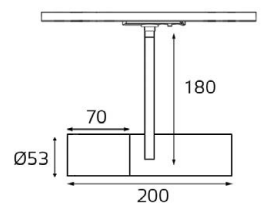

GU10 220V LED 1X9W
IP20
Цвет: белый,
матовое оргстекло
Совместимость:
однофазный трек

GU10 220V LED 1X9W
IP20
Цвет: черный,
матовое оргстекло
Совместимость:
однофазный трек

GU10 220V LED 1X9W
IP20
Цвет: белый
Совместимость:
однофазный трек

GU10 220V LED 1X9W
IP20
Цвет: черный
Совместимость:
однофазный трек

GU10 220V LED 1X9W
IP20
Цвет: матовое золото
с черным
Совместимость:
однофазный трек