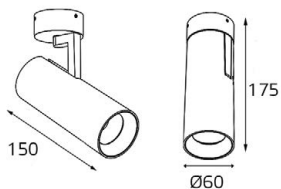

LED модуль 220V 1x15W
3000K 1000 lm 38°
IP20 **DIM**
Цвет: черный