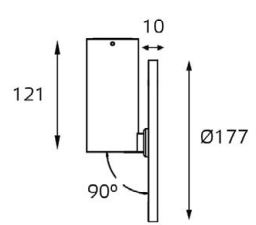

M03-096 WHITE
LED модуль 220V 1x12W
3000K 1050 lm 120°
IP20
Цвет: белый корпус,
матовый рассеиватель

M03-096 BLACK
LED модуль 220V 1x12W
3000K 1050 lm 120°
IP20
Цвет: черный корпус,
матовый рассеиватель