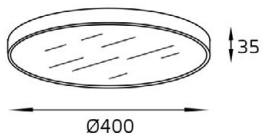

LED модуль 220V 32W
3000K 2613 lm 120°
IP20
Цвет: белый корпус,
матовый рассеиватель

IT04-40RC BLACK