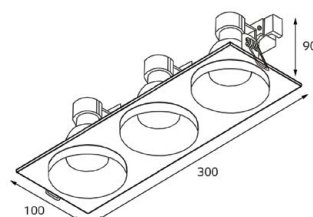

SOLO пример комплектации

GU10 220V LED 1X9W
IP20
Врезное отверстие:
Ø67 мм, глубина 90 мм
Комплектация:
SP SOLO gold
+ SP 01 black
+ SP ring black

SOLO пример комплектации

GU10 220V LED 3X9W
IP20
Врезное отверстие:
3xØ67 мм, глубина 90 мм
Комплектация:
SP SOLO white - 3 шт.
+ SP 03 black