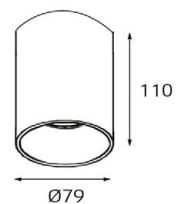

GU10 220V LED 1X9W
IP20
Цвет: черный