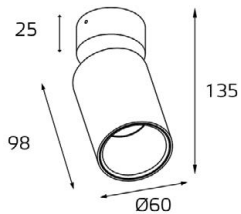

Цвет: белый, черный, золото