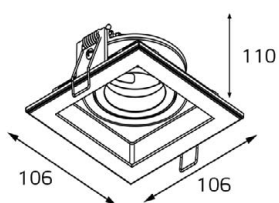

GU10 220V LED 1X9W
IP20
Врезное отверстие:
95x95 мм, глубина 75 мм
Цвет: черный

DE 312 BLACK

GU10 220V LED 2X9W
IP20
Врезное отверстие:
95x190 мм, глубина 75 мм
Цвет: черный

DY 1681 WHITE

GU10 220V LED 1X9W
IP20
Врезное отверстие:
96x96 мм, глубина 110 мм
Цвет: белый