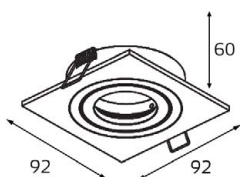

SAG103-4 WHITE

GU5.3 220V LED 1X9W
IP20
Врезное отверстие:
Ø82 мм, глубина 60 мм
Цвет: белый

SAG203-4 WHITE

GU5.3 220V LED 2X9W
IP20
Врезное отверстие:
82x162 мм, глубина 60 мм
Цвет: белый

SAG103-4 BLACK

GU5.3 220V LED 1X9W
IP20
Врезное отверстие:
Ø82 мм, глубина 60 мм
Цвет: черный