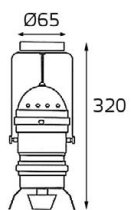

LED модуль 220V 2x5W
3000K 980 lm 100°
IP20
Цвет: белый

LED модуль 220V 2x5W
3000K 980 lm 100°
IP20
Цвет: черный

LED модуль 220V 5x2.1W
3000K 755 lm 46°
IP65
Цвет: белый

LED модуль 220V 5x2.1W
3000K 755 lm 46°
IP65
Цвет: черный

GU10 220V LED 1x9W
IP20
Цвет: белый

GU10 220V LED 1x9W
IP20
Цвет: черный

PAR20 E27 220V 1x50W
IP20
Цвет: черный

PAR30 E27 220V 1x75W
IP20
Цвет: черный