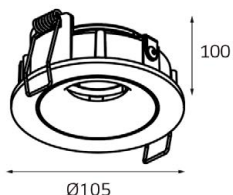

DE 200 WHITE

GU10 220V LED 1X9W
IP20
Врезное отверстие:
Ø98 мм, глубина 100 мм
Цвет: белый

DE 2002 WHITE

GU10 220V LED 2X9W
IP20
Врезное отверстие:
2xØ98 мм, глубина 100 мм
Цвет: белый

DE 200 BLACK

GU10 220V LED 1X9W
IP20
Врезное отверстие:
Ø98 мм, глубина 100 мм
Цвет: черный