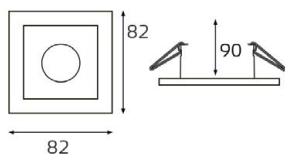

M01-1011 WHITE

GU10 220V LED 1X9W
IP20
Врезное отверстие:
72x72 мм, глубина 90 мм
Цвет: белый