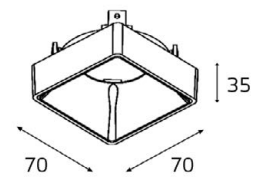

FASHION FX1 корпус

GU10 220V LED 1X9W
IP20

Цвет: белый, черный, алюминий

FASHION FXR рефлектор

Цвет: белый, черный, золото

FASHION FX1 пример комплектации

GU10 220V LED 1X9W
IP20

Комплектация:
Fashion FX1 white
+ Fashion FXR white

FASHION FX1 пример комплектации

GU10 220V LED 1X9W
IP20

Комплектация:
Fashion FX1 black
+ Fashion FXR black

FASHION FX1 пример комплектации

GU10 220V LED 1X9W
IP20

Комплектация:
Fashion FX1 white
+ Fashion FXR black

FASHION FX1 пример комплектации

GU10 220V LED 1X9W
IP20

Комплектация:
Fashion FX1 black
+ Fashion FXR white

FASHION FX1 пример комплектации

GU10 220V LED 1X9W
IP20

Комплектация:
Fashion FX1 white
+ Fashion FXR gold

FASHION FX1 пример комплектации

GU10 220V LED 1X9W
IP20

Комплектация:
Fashion FX1 alu
+ Fashion FXR white