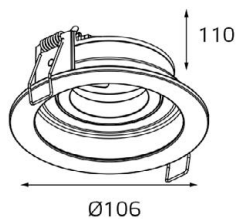

Врезное отверстие:
Ø80 мм, глубина 60 мм
Цвет: белый

SAC021D SILVER

GU5.3 220V LED 1X9W
IP20

Врезное отверстие:
Ø82 мм, глубина 60 мм
Цвет: алюминий

DY 1680 WHITE

GU10 220V LED 1X9W
IP20

Врезное отверстие:
Ø95 мм, глубина 110 мм
Цвет: белый