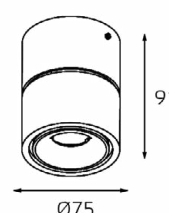

LED модуль 220V 1x12W
3000K 850 lm 60°
IP20
Цвет: белый с черным

LED модуль 220V 1x12W
3000K 850 lm 60°
IP20
Цвет: черный

LED модуль 220V 1x12W
3000K 850 lm 60°
IP20 **DIM**
Цвет: белый с черным

LED модуль 220V 1x12W
3000K 850 lm 60°
IP20 **DIM**
Цвет: черный

LED модуль 220V 1x9.3W
3000K 720 lm 34°
IP20
Цвет: белый с черным

LED модуль 220V 1x9.3W
3000K 720 lm 34°
IP20
Цвет: черный