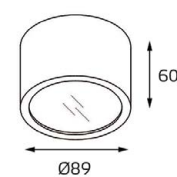

GX53 220V LED 1X13W
IP54
Цвет: черный корпус,
матовое стекло