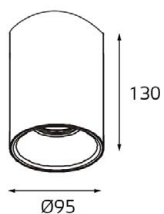

GU10 220V LED 1X9W
IP20
Цвет: черный с золотом