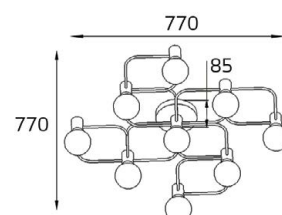

Цвет: бронза

ВНИМАНИЕ!
лампы в комплект не входят!

VEGA PL 6088/9 BRONZE

E27 220V LED 9X14W
IP20

Цвет: бронза

ВНИМАНИЕ!
лампы в комплект не входят!

СХЕМА СБОРКИ ОДНОФАЗНОГО ШИНОПРОВОДА

АКСЕССУАРЫ для ОДНОФАЗНОГО ШИНОПРОВОДА