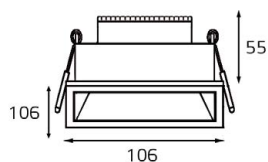

LED модуль 220V 1x8W
3000K 500 lm 90°
IP20
Врезное отверстие:
100x100 мм, глубина 55 мм
Цвет: белый корпус,
матовый рассеиватель

M01-4075 BLACK