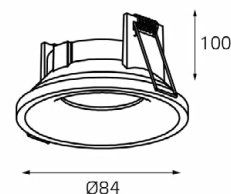

LED модуль 220V 1x12W
3000K 520 lm 105°
IP44
Врезное отверстие:
Ø110 мм, глубина 47 мм
Цвет: плафон
белый матовый