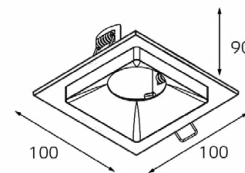

HAN SOLO пример комплектации

GU10 220V LED 1X9W
IP20

Врезное отверстие:
Ø65 мм, глубина 90 мм

Комплектация:
HAN SOLO black
+ SP 01 gold