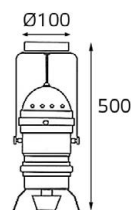

LED модуль 220V 2x5W
3000K 980 lm 100°
IP20
Цвет: белый

LED модуль 220V 2x5W
3000K 980 lm 100°
IP20
Цвет: черный

LED модуль 220V 5x2.1W
3000K 755 lm 46°
IP65
Цвет: белый

LED модуль 220V 5x2.1W
3000K 755 lm 46°
IP65
Цвет: черный

GU10 220V LED 1x9W
IP20
Цвет: белый

GU10 220V LED 1x9W
IP20
Цвет: черный

PAR20 E27 220V 1x50W
IP20
Цвет: черный

PAR30 E27 220V 1x75W
IP20
Цвет: черный