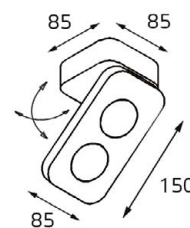

LED модуль 220V 2x5W
3000K 980 lm 100°
IP20
Цвет: белый

LED модуль 220V 2x5W
3000K 980 lm 100°
IP20
Цвет: черный

LED модуль 220V 5x2.1W
3000K 755 lm 46°
IP65
Цвет: белый

LED модуль 220V 5x2.1W
3000K 755 lm 46°
IP65
Цвет: черный

GU10 220V LED 1x9W
IP20
Цвет: белый

GU10 220V LED 1x9W
IP20
Цвет: черный

PAR20 E27 220V 1x50W
IP20
Цвет: черный

PAR30 E27 220V 1x75W
IP20
Цвет: черный