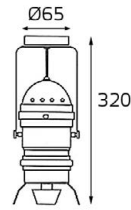

LED модуль 220V 2x5W
3000K 980 lm 100°
IP20
Цвет: белый

LED модуль 220V 2x5W
3000K 980 lm 100°
IP20
Цвет: черный

LED модуль 220V 5x2.1W
3000K 755 lm 46°
IP65
Цвет: белый

LED модуль 220V 5x2.1W
3000K 755 lm 46°
IP65
Цвет: черный

GU10 220V LED 1x9W
IP20
Цвет: белый

GU10 220V LED 1x9W
IP20
Цвет: черный

PAR20 E27 220V 1x50W
IP20
Цвет: черный

PAR30 E27 220V 1x75W
IP20
Цвет: черный