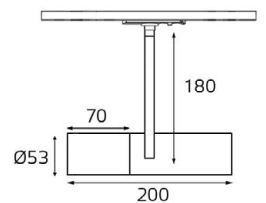

GU10 220V LED 1X9W
IP20
Цвет: матовое золото
с черным
Совместимость:
однофазный трек