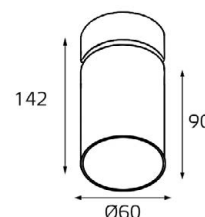

LED модуль 220V 1x12W
3000K 960 lm 38°
IP20
Цвет: белый

LED модуль 220V 1x12W
3000K 960 lm 38°
IP20
Цвет: черный

LED модуль 220V 1x12W
3000K 960 lm 38°
IP20
Комплектация:
M03-0106 white
+ M03-0106 ring black

LED модуль 220V 1x12W
3000K 960 lm 38°
IP20
Комплектация:
M03-0106 black
+ M03-0106 ring white

LED модуль 220V 1x12W
3000K 960 lm 38°
IP20
Комплектация:
M03-0106 white
+ M03-0106 ring gold

LED модуль 220V 1x12W
3000K 960 lm 38°
IP20
Комплектация:
M03-0106 black
+ M03-0106 ring gold

GU10 220V LED 1X9W
IP20
Цвет: белый

GU10 220V LED 1X9W
IP20
Цвет: черный