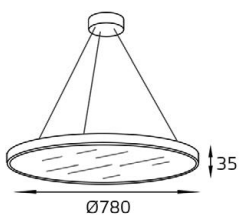

IT03-339 GREY

LED модуль 220V 1x15W
3000K 720 lm 100°
IP20
Цвет: серый с черным