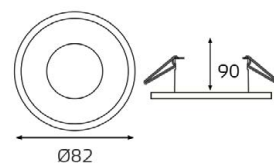

GU10 220V LED 1X9W
IP20
Врезное отверстие:
Ø72 мм, глубина 90 мм
Цвет: белый

GU10 220V LED 1X9W
IP20
Врезное отверстие:
Ø72 мм, глубина 90 мм
Цвет: черный

GU10 220V LED 1X9W
IP20
Врезное отверстие:
Ø72 мм, глубина 45 мм
Цвет: белый

GU10 220V LED 1X9W
IP20
Врезное отверстие:
Ø72 мм, глубина 45 мм
Цвет: черный

GU10 220V LED 1X9W
IP20
Врезное отверстие:
Ø72 мм, глубина 90 мм
Комплектация:
M01-1009 white
+ honeycomb

GU10 220V LED 1X9W
IP20
Врезное отверстие:
Ø72 мм, глубина 90 мм
Комплектация:
M01-1010 black
+ honeycomb