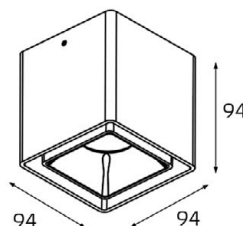

GU10 220V LED 1X9W
IP20

Комплектация:
Fashion FX1 black
+ Fashion FXR white

FASHION FX1 пример комплектации

GU10 220V LED 1X9W
IP20

Комплектация:
Fashion FX1 white
+ Fashion FXR gold

FASHION FX1 пример комплектации