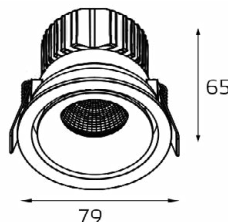

LED модуль 220V 1x7W
3000K 400 lm 36°

IP20

Врезное отверстие:
Ø70 мм, глубина 65 мм

Цвет: белый