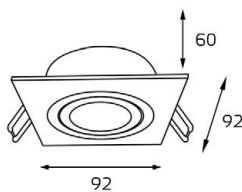

GU10 220V LED 1X9W
IP20
Врезное отверстие:
Ø80 мм, глубина 60 мм
Цвет: белый

M02-026021 WHITE