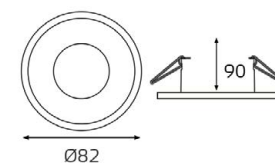

GU10 220V LED 1X9W
IP20
Врезное отверстие:
Ø72 мм, глубина 90 мм
Цвет: белый

GU10 220V LED 1X9W
IP20
Врезное отверстие:
Ø72 мм, глубина 90 мм
Цвет: черный

GU10 220V LED 1X9W
IP20
Врезное отверстие:
Ø72 мм, глубина 45 мм
Цвет: белый

GU10 220V LED 1X9W
IP20
Врезное отверстие:
Ø72 мм, глубина 45 мм
Цвет: черный

GU10 220V LED 1X9W
IP20
Врезное отверстие:
Ø72 мм, глубина 90 мм
Комплектация:
M01-1009 white
+ honeycomb

GU10 220V LED 1X9W
IP20
Врезное отверстие:
Ø72 мм, глубина 90 мм
Комплектация:
M01-1010 black
+ honeycomb