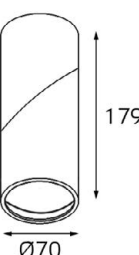

LED модуль 220V 1x12W
3000K 960 lm 38°
IP20
Комплектация:
M03-0106 black
+ M03-0106 ring gold