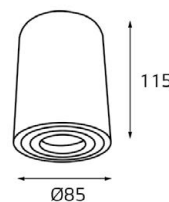

GU10 220V LED 1X9W
IP20
Цвет: белый

GU10 220V LED 1X9W
IP20
Цвет: черный

GU10 220V LED 1X9W
IP20
Цвет: белый

GU10 220V LED 1X9W
IP20
Цвет: белый

GU10 220V LED 1X9W
IP20
Цвет: белый

GU10 220V LED 1X9W
IP20
Цвет: черный