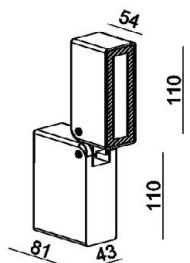

LED модуль 220V 2x5W
3000K 980 lm 100°
IP20
Цвет: белый

62AC21 BLACK

LED модуль 220V 2x5W
3000K 980 lm 100°
IP20
Цвет: черный

GEMINI WHITE

LED модуль 220V 5x2.1W
3000K 755 lm 46°
IP65 
Цвет: белый

GEMINI BLACK