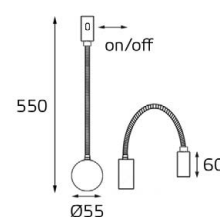

GU10 220V LED 1X9W
IP20
Цвет: белый

GU10 220V LED 1X9W
IP20
Цвет: черный

GU10 220V LED 2X9W
IP20
Цвет: белый

GU10 220V LED 2X9W
IP20
Цвет: черный

GU10 220V LED 1X9W
IP20
Цвет: белый

GU10 220V LED 1X9W
IP20
Цвет: черный

LED модуль 220V 1x3W
3000K 120 lm 20°
IP20
Цвет: белый

LED модуль 220V 1x3W
3000K 120 lm 20°
IP20
Цвет: черный