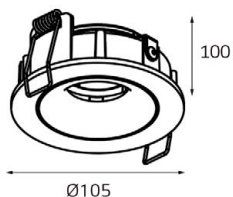

GU10 220V LED 1X9W
IP20
Врезное отверстие:
Ø98 мм, глубина 100 мм
Цвет: белый

GU10 220V LED 2X9W
IP20
Врезное отверстие:
2xØ98 мм, глубина 100 мм
Цвет: белый

GU10 220V LED 1X9W
IP20
Врезное отверстие:
Ø98 мм, глубина 100 мм
Цвет: черный

GU10 220V LED 2X9W
IP20
Врезное отверстие:
2xØ98 мм, глубина 100 мм
Цвет: черный

GU10 220V LED 1X9W
IP20
Врезное отверстие:
Ø98 мм, глубина 100 мм
Цвет: белый

GU10 220V LED 2X9W
IP20
Врезное отверстие:
2xØ98 мм, глубина 100 мм
Цвет: белый

GU10 220V LED 1X9W
IP20
Врезное отверстие:
Ø98 мм, глубина 100 мм
Цвет: черный

GU10 220V LED 2X9W
IP20
Врезное отверстие:
2xØ98 мм, глубина 100 мм
Цвет: черный