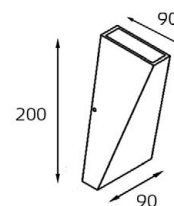

IT01-A310 DARK GREY

LED модуль 220V 1x6W
3000K 660 lm
регулируемый угол 0°-120°
IP54   
Цвет: темно-серый

IT01-A807 DARK GREY

LED модуль 220V 2x3W
3000K 660 lm 15°/120°
IP54   
Цвет: темно-серый

IT01-A807 WHITE