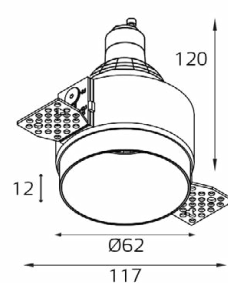

GU10 220V LED 1X9W
IP20
Врезное отверстие:
Ø75 мм, глубина 120 мм
Цвет: черный