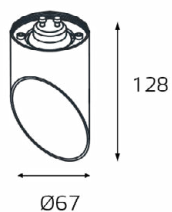

GU10 220V LED 1X9W
IP20

Цвет: белый с золотом

Продается только в комплекте с артикулом
M03-004/230 white
M03-004/350 white
M03-004/600 white