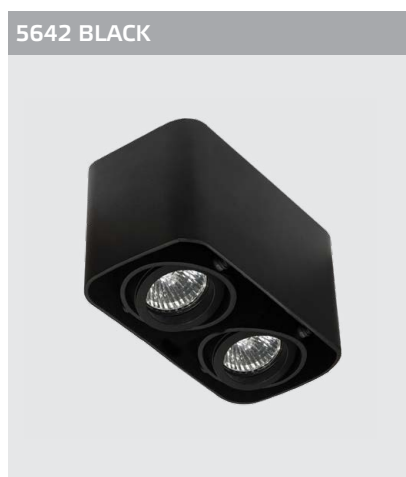

GU10 220V LED 1X9W
IP20
Цвет: черный

GU10 220V LED 1X9W
IP20
Цвет: белый

GU10 220V LED 1X9W
IP20
Цвет: черный

GU10 220V LED 2X9W
IP20
Цвет: белый

GU10 220V LED 2X9W
IP20
Цвет: черный

FASHION FX1 корпус

GU10 220V LED 1X9W
IP20