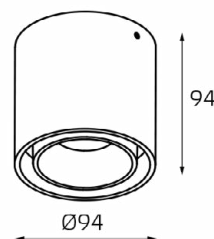

SKY пример комплектации

GU10 220V LED 1X9W
IP20
Комплектация:
SKY white + SKY R white

SKY пример комплектации

GU10 220V LED 1X9W
IP20
Комплектация:
SKY black + SKY R black

SKY пример комплектации

GU10 220V LED 1X9W
IP20
Комплектация:
SKY white + SKY R black

SKY пример комплектации

GU10 220V LED 1X9W
IP20
Комплектация:
SKY black + SKY R white

SKY пример комплектации

GU10 220V LED 1X9W
IP20
Комплектация:
SKY white + SKY R gold

SKY пример комплектации

GU10 220V LED 1X9W
IP20
Комплектация:
SKY black + SKY R gold

SKY корпус

GU10 220V LED 1X9W
IP20
Цвет: белый, черный

SKY R рефлектор

Цвет: белый, черный, золото