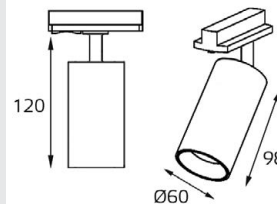

GU10 220V LED 1X9W
IP20
Цвет: алюминий с черным
Совместимость:
однофазный трек