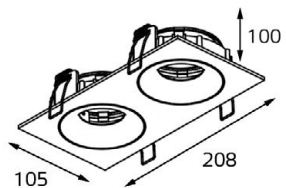

DE 201 BLACK

GU10 220V LED 1X9W
IP20
Врезное отверстие:
Ø98 мм, глубина 100 мм
Цвет: черный

DE 202 BLACK

GU10 220V LED 2X9W
IP20
Врезное отверстие:
2xØ98 мм, глубина 100 мм
Цвет: черный

DE 200 пример комплектации