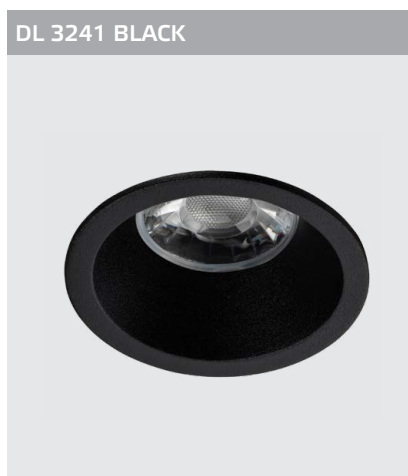

LED модуль 220V 1x10W
3000K 650 lm 38°

IP54

Врезное отверстие:
Ø62 мм, глубина 55 мм

Цвет: черный корпус
прозрачное стекло