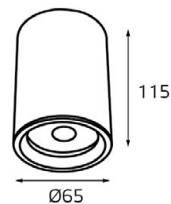

GU10 220V LED 1X9W
IP20

Комплектация:
M03-046/230 gold
+ M03-046 ring black

M02-65115 WHITE

GU10 220V LED 1X9W
IP20

Цвет: белый

M02-65115 BLACK

GU10 220V LED 1X9W
IP20

Цвет: черный