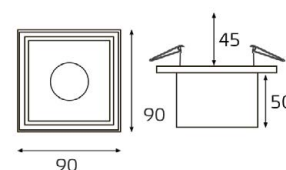

M01-1018 BLACK

GU10 220V LED 1X9W
IP20
Врезное отверстие:
Ø72 мм, глубина 45 мм
Цвет: черный