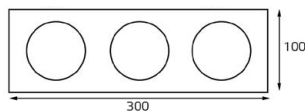

Цвет: черный