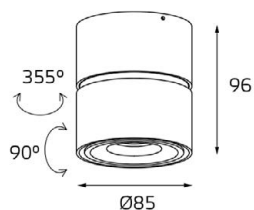

LED модуль 220V 1x12W
3000K 850 lm 60°

IP20

Комплектация:
IT02-001 white
+ IT02-001 ring gold

LED модуль 220V 1x12W
3000K 850 lm 60°

IP20

Комплектация:
IT02-001 black
+ IT02-001 ring gold