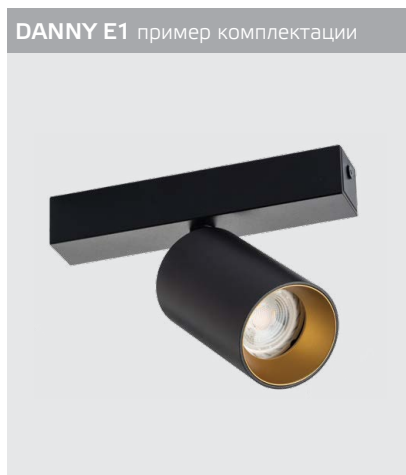

GU10 220V LED 1X9W
IP20
Комплектация:
DANNY E1 white
+ Ring Danny gold