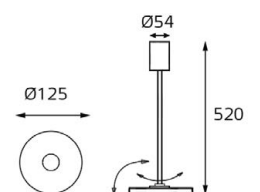

LED модуль 220V 1x7W
3000K 339 lm 106°

IP20

Цвет: черный