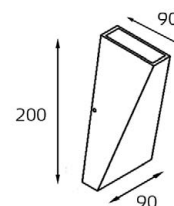

LED модуль 220V 1x6W
3000K 660 lm
регулируемый угол 0°-120°
IP54
Цвет: белый

LED модуль 220V 1x6W
3000K 660 lm
регулируемый угол 0°-120°
IP54
Цвет: черный

LED модуль 220V 1x6W
3000K 660 lm
регулируемый угол 0°-120°
IP54
Цвет: темно-серый

LED модуль 220V 2x3W
3000K 660 lm 15°/120°
IP54
Цвет: темно-серый

LED модуль 220V 2x3W
3000K 660 lm 15°/120°
IP54
Цвет: белый

LED модуль 220V 2x3W
3000K 660 lm 15°/120°
IP54
Цвет: черный