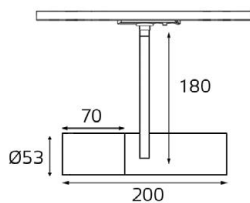

GU10 220V LED 1X9W
IP20
Цвет: черный
Совместимость:
однофазный трек