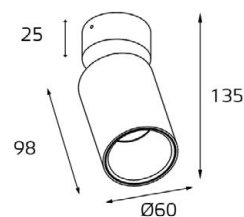

GU10 220V LED 1X9W
IP20
Комплектация:
DANNY black
+ Ring Danny gold