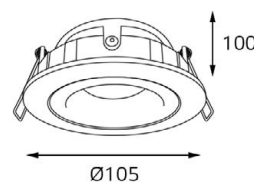

GU10 220V LED 1X9W
IP20

Врезное отверстие:
Ø104 мм, глубина 100 мм
Цвет: белый

GU10 220V LED 1X9W
IP20

Врезное отверстие:
Ø104 мм, глубина 100 мм
Цвет: черный

GU5.3 220V LED 1X9W
IP20

Врезное отверстие:
Ø82 мм, глубина 60 мм
Цвет: белый

GU5.3 220V LED 1X9W
IP20

Врезное отверстие:
Ø82 мм, глубина 60 мм
Цвет: черный

GU10 220V LED 1X9W
IP20

Врезное отверстие:
Ø80 мм, глубина 60 мм
Цвет: белый

GU5.3 220V LED 1X9W
IP20

Врезное отверстие:
Ø82 мм, глубина 60 мм
Цвет: алюминий

GU10 220V LED 1X9W
IP20

Врезное отверстие:
Ø95 мм, глубина 110 мм
Цвет: белый

GU10 220V LED 1X9W
IP20

Врезное отверстие:
Ø95 мм, глубина 100 мм
Цвет: белый