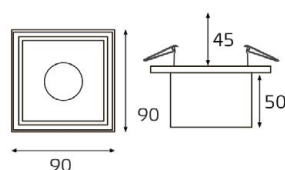

M01-1011 WHITE

GU10 220V LED 1X9W
IP20
Врезное отверстие:
72x72 мм, глубина 90 мм
Цвет: белый

M01-1012 BLACK

GU10 220V LED 1X9W
IP20
Врезное отверстие:
72x72 мм, глубина 90 мм
Цвет: черный

M01-1017 WHITE

GU10 220V LED 1X9W
IP20
Врезное отверстие:
Ø72 мм, глубина 45 мм
Цвет: белый