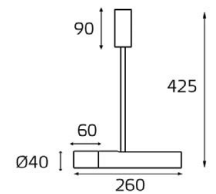

LED модуль 220V 1x12W
3000K 720 lm 23°

IP20

Цвет: белый