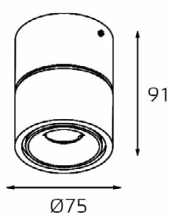

LED модуль 220V 1x9.3W
3000K 720 lm 34°
IP20
Цвет: черный