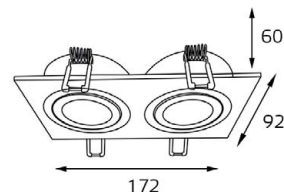

GU10 220V LED 2X9W
IP20
Врезное отверстие:
80x160 мм, глубина 60 мм
Цвет: белый

M01-4074 WHITE