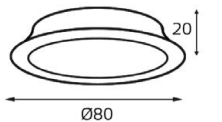

Цвет: белый, черный