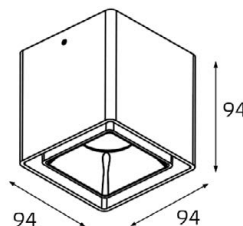

GU10 220V LED 1X9W
IP20

Комплектация:
Fashion FX1 black
+ Fashion FXR black

FASHION FX1 пример комплектации

GU10 220V LED 1X9W
IP20

Комплектация:
Fashion FX1 white
+ Fashion FXR black

FASHION FX1 пример комплектации