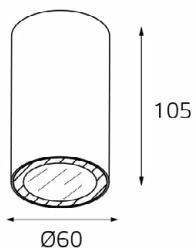

GU10 220V LED 1X9W
IP44
Цвет: белый корпус,
прозрачное стекло

GU10 220V LED 1X9W
IP44
Цвет: черный корпус,
прозрачное стекло

GU10 220V LED 1X9W
IP20
Цвет: белый

GU10 220V LED 1X9W
IP20
Цвет: черный

GU10 220V LED 1X9W
IP20
Комплектация:
DANNY PL white
+ Ring Danny black

GU10 220V LED 1X9W
IP20
Комплектация:
DANNY PL black
+ Ring Danny gold

Цвет: белый, черный,
золото