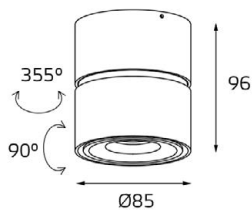

LED модуль 220V 1x12W
3000K 850 lm 60°
IP20 **DIM**
Цвет: черный