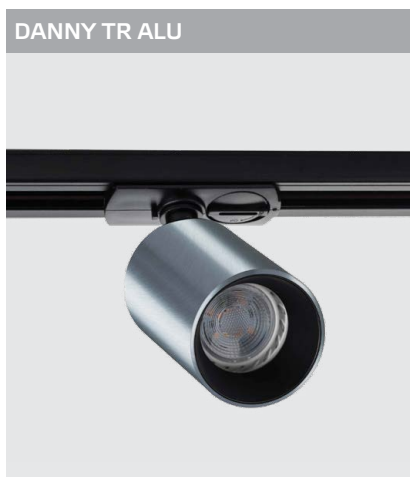

GU10 220V LED 1X9W
IP20
Цвет: алюминий с черным
Совместимость:
однофазный трек