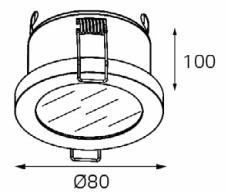

GU10 220V LED 1X9W
IP54
Врезное отверстие:
Ø68 мм, глубина 100 мм
Цвет: белый корпус,
матовое стекло

GU10 220V LED 1X9W
IP54
Врезное отверстие:
Ø68 мм, глубина 100 мм
Цвет: черный корпус,
матовое стекло

GU10 220V LED 1X9W
IP44
Врезное отверстие:
Ø68 мм, глубина 100 мм
Цвет: белый корпус,
матовое стекло

GU10 220V LED 1X9W
IP54
Врезное отверстие:
Ø68 мм, глубина 100 мм
Цвет: алюминиевый корпус,
матовое стекло

GU5.3 220V LED 1X9W
IP54
Врезное отверстие:
Ø68 мм, глубина 70 мм
Цвет: белый корпус,
прозрачное стекло

GU5.3 220V LED 1X9W
IP54
Врезное отверстие:
Ø68 мм, глубина 70 мм
Цвет: черный корпус,
прозрачное стекло