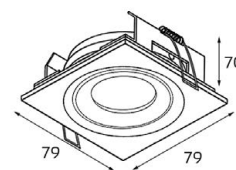

GU5.3 220V LED 1X9W
IP54
Врезное отверстие:
Ø68 мм, глубина 70 мм
Цвет: белый корпус,
прозрачное стекло