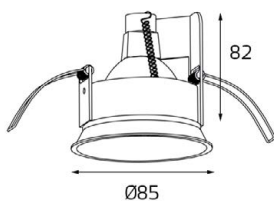

GU5.3 220V LED 1X9W
IP20
Врезное отверстие:
Ø76 мм, глубина 82 мм
Цвет: черный