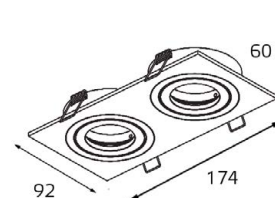

GU5.3 220V LED 2X9W
IP20
Врезное отверстие:
82x162 мм, глубина 60 мм
Цвет: алюминий