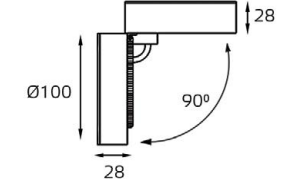

LED модуль 220V 1x25W
3000K 2000 lm 36°
IP20
Цвет: белый с черным
Дополнительно:
DIM драйвер

LED модуль 220V 1x25W
3000K 2000 lm 36°
IP20
Цвет: черный
Дополнительно:
DIM драйвер

LED модуль 220V 1x12W
3000K 960 lm 36°
IP20
Цвет: белый с черным

LED модуль 220V 1x12W
3000K 960lm 36°
IP20
Цвет: черный

LED модуль 220V 1x12W
3000K 960 lm 36°
IP20 **DIM**
Цвет: белый с черным

LED модуль 220V 1x12W
3000K 960 lm 36°
IP20 **DIM**
Цвет: черный

LED модуль 220V 1x7W
3000K 560 lm 36°
IP20
Цвет: белый

LED модуль 220V 1x7W
3000K 560lm 36°
IP20
Цвет: черный