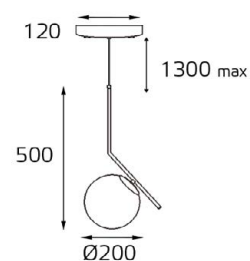

E27 220V LED 1X14W
IP20
Цвет: латунь,
матовое стекло