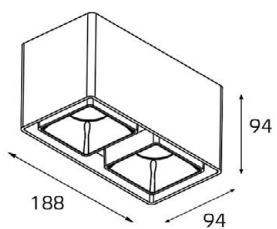

GU10 220V LED 2X9W
IP20

Комплектация:
Fashion FX2 white
+ Fashion FXR gold - 2 шт.