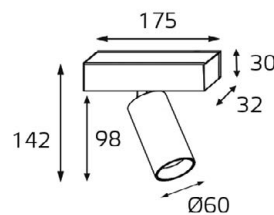

GU10 220V LED 1X9W
IP20
Комплектация:
DANNY E1 black
+ Ring Danny white