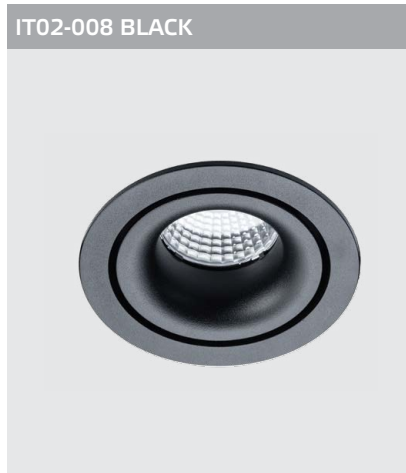

арт. Honeycomb

Сотовый фильтр - дополнительный аксессуар, рассеивает световой поток и создает мягкое освещение.

LED модуль 220V 1x12W
3000K 755 lm 60°
IP20
Врезное отверстие:
Ø85 мм, глубина 69 мм
Цвет: белый