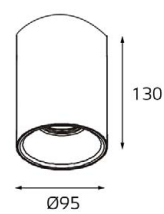

GU10 220V LED 1X9W
IP20
Цвет: белый