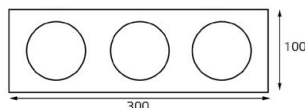

SP SOLO

GU10 220V LED 1X9W
IP20

Врезное отверстие:
Ø67 мм, глубина 90 мм

Цвет: белый, черный,
золото

SP 01 рамка одинарная

Цвет: белый, черный,
золото

SP 02 рамка двойная

Цвет: белый, черный,
золото

SP 03 рамка тройная

Цвет: белый, черный

SP ring декоративное кольцо

Цвет: черный