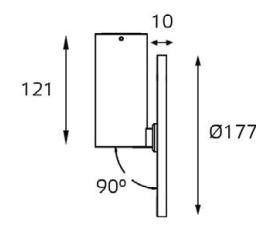

M03-098 WHITE
LED модуль 220V 1x12W
3000K 1050 lm 120°
IP20 **DIM**
Цвет: белый корпус,
матовый рассеиватель

M03-098 BLACK
LED модуль 220V 1x12W
3000K 1050 lm 120°
IP20 **DIM**
Цвет: черный корпус,
матовый рассеиватель