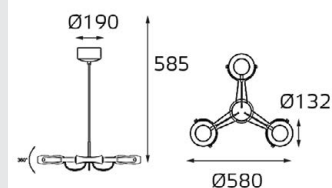

LED модуль 220V 3x5W
3000K 1230 lm
IP20
Цвет: белый