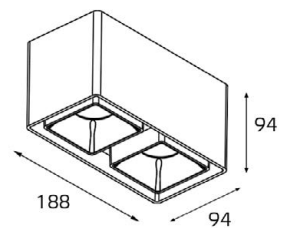

GU10 220V LED 2X9W
IP20

Комплектация:
Fashion FX2 white
+ Fashion FXR black - 2 шт.

FASHION FX2 пример комплектации

GU10 220V LED 2X9W
IP20

Комплектация:
Fashion FX2 black
+ Fashion FXR white - 2 шт.

FASHION FX2 пример комплектации