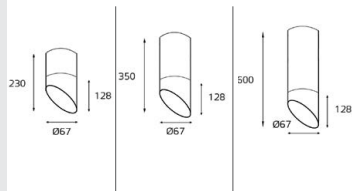

GU10 220V LED 1X9W
IP20

M03-004/230 white
M03-004/350 white
M03-004/600 white

Цвет: белый

Продается только в комплекте с артикулом
M03-004 white/gold