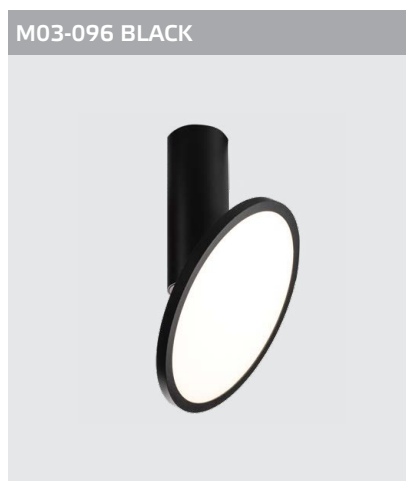

M03-096 WHITE
LED модуль 220V 1x12W
3000K 1050 lm 120°
IP20
Цвет: белый корпус,
матовый рассеиватель

M03-096 BLACK
LED модуль 220V 1x12W
3000K 1050 lm 120°
IP20
Цвет: черный корпус,
матовый рассеиватель