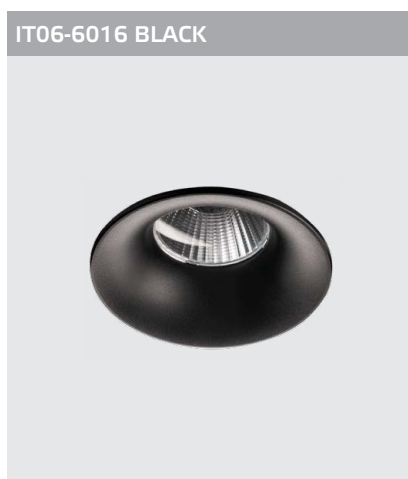

Цвет: черный корпус
прозрачное стекло

LED модуль 220V 1x12W
3000K 1100 lm 38°

IP44   

Врезное отверстие:
Ø75 мм, глубина 80 мм

Цвет: белый корпус,
прозрачное стекло

LED модуль 220V 1x12W
3000K 1100 lm 38°

IP44   