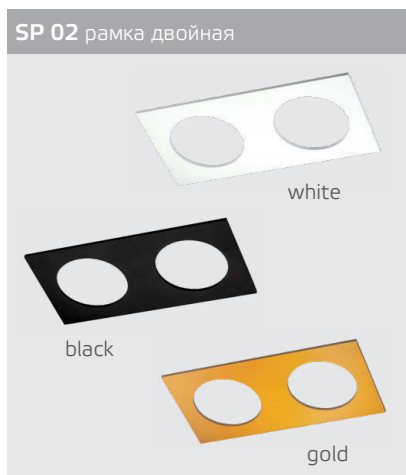

Цвет: белый, черный,
золото