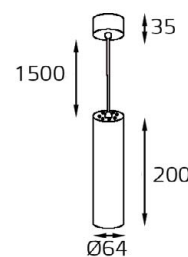

IT04-60RL WHITE
LED модуль 220V 56W
3000K 4280 lm 120°
IP20
Цвет: белый,
матовый поликарбонат

IT04-60RL BLACK

LED модуль 220V 56W
3000K 4280 lm 120°
IP20
Цвет: черный,
матовый поликарбонат

IT04-78RL DIM WHITE

LED модуль 220V 72W
3000K 5180 lm 120°
IP20 **DIM**
Цвет: белый,
матовый поликарбонат

IT03-339 GREY

LED модуль 220V 1x15W
3000K 720 lm 100°
IP20
Цвет: серый с черным

M01-3021 WHITE

GU10 220V LED 1X9W
IP20
Цвет: белый

M01-3022 BLACK

GU10 220V LED 1X9W
IP20
Цвет: черный