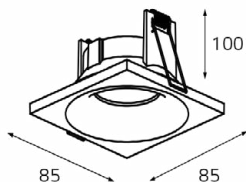

M01-1012 пример комплектации

GU10 220V LED 1X9W
IP20
Врезное отверстие:
72x72 мм, глубина 90 мм
Комплектация:
M01-1012 black
+ honeycomb

IT07-7011 WHITE

GU10 220V LED 1X9W
IP44 
Врезное отверстие:
Ø75 мм, глубина 100 мм
Цвет: белый корпус,
матовое стекло