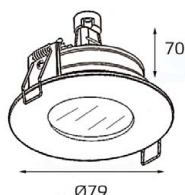

GU10 220V LED 1X9W
IP54
Врезное отверстие:
Ø68 мм, глубина 100 мм
Цвет: белый корпус,
матовое стекло

GU10 220V LED 1X9W
IP54
Врезное отверстие:
Ø68 мм, глубина 100 мм
Цвет: черный корпус,
матовое стекло

GU10 220V LED 1X9W
IP44
Врезное отверстие:
Ø68 мм, глубина 100 мм
Цвет: белый корпус,
матовое стекло

GU10 220V LED 1X9W
IP54
Врезное отверстие:
Ø68 мм, глубина 100 мм
Цвет: алюминиевый корпус,
матовое стекло

GU5.3 220V LED 1X9W
IP54
Врезное отверстие:
Ø68 мм, глубина 70 мм
Цвет: белый корпус,
прозрачное стекло

GU5.3 220V LED 1X9W
IP54
Врезное отверстие:
Ø68 мм, глубина 70 мм
Цвет: черный корпус,
прозрачное стекло