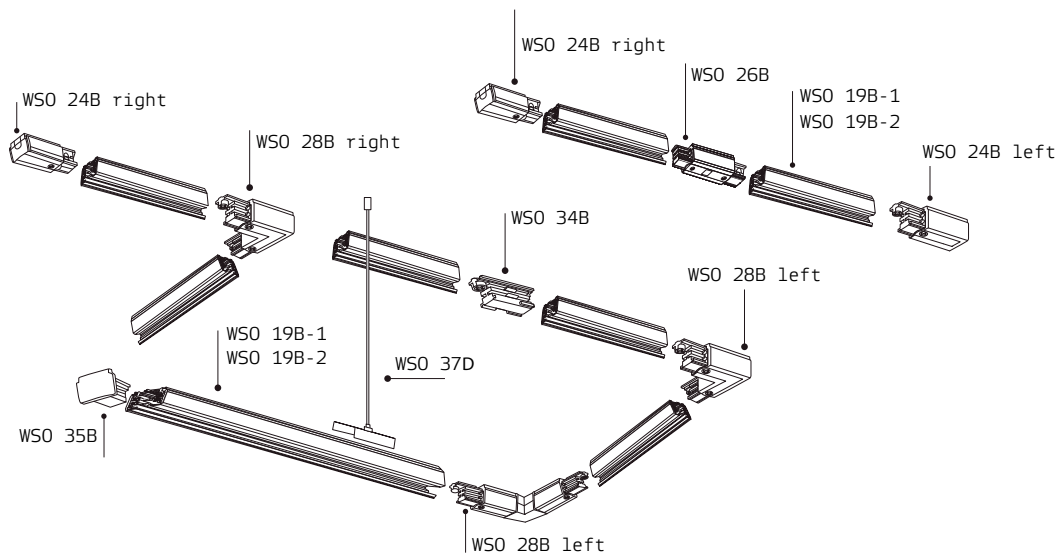

Серия M03-096/ 097/ 098

Серия 5090

Серия Universal

Серия M01-3021/ 3022

СХЕМА СБОРКИ ТРЕХФАЗНОГО ШИНОПРОВОДА

АКСЕССУАРЫ для ТРЕХФАЗНОГО ШИНОПРОВОДА

Артикул	Изображение	Схема	Артикул	Изображение	Схема
WSO 19B-1 white WSO 19B-1 black Шинопровод трехфазный 1000 мм Цвет: белый, черный			WSO 24B right white/ WSO 24B right black Коннектор правый Цвет: белый, черный		
WSO 19B-2 white WSO 19B-2 black Шинопровод трехфазный 2000 мм Цвет: белый, черный			WSO 24B left white WSO 24B left black Коннектор левый Цвет: белый, черный		
WSO 26B white WSO 26B black Соединитель линейный Цвет: белый, черный			WSO 35B white WSO 35B black Заглушка Цвет: белый, черный		
WSO 34B white WSO 34B black Соединитель внутренний Цвет: белый, черный			WSO 37D white WSO 37D black Подвес с держателем Цвет: хром с белым, хром с черным		
WSO 28B right white WSO 28B right black Соединитель угловой правый Цвет: белый, черный			WSO 80 white WSO 80 black Трековый адаптер Цвет: белый, черный		
WSO 28B left white WSO 28B left black Соединитель угловой левый Цвет: белый, черный			WSO 87D white WSO 87D black Потолочный адаптер для светильника от трехфазного трека Цвет: белый, черный		