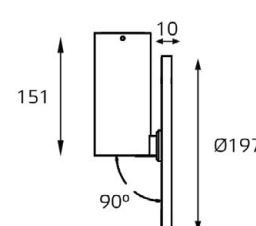

M03-096 WHITE
LED модуль 220V 1x12W
3000K 1050 lm 120°
IP20
Цвет: белый корпус,
матовый рассеиватель

M03-096 BLACK
LED модуль 220V 1x12W
3000K 1050 lm 120°
IP20
Цвет: черный корпус,
матовый рассеиватель

M03-098 WHITE
LED модуль 220V 1x12W
3000K 1050 lm 120°
IP20 **DIM**
Цвет: белый корпус,
матовый рассеиватель

M03-098 BLACK
LED модуль 220V 1x12W
3000K 1050 lm 120°
IP20 **DIM**
Цвет: черный корпус,
матовый рассеиватель

M03-097 WHITE
LED модуль 220V 1x18W
3000K 1500 lm 120°
IP20
Цвет: белый корпус,
матовый рассеиватель

M03-097 BLACK
LED модуль 220V 1x18W
3000K 1500 lm 120°
IP20
Цвет: черный корпус,
матовый рассеиватель