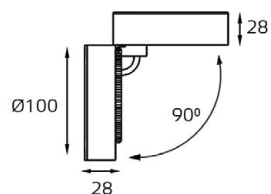

M03-097 WHITE пример комплектации

M03-0101 BLACK пример комплектации

LED модуль 220V 1x12W
3000K 960 lm 36° IP20
Цвет: черный
Комплектация:
M03-0101 black
+ M03-0101 TR black
Совместимость:
однофазный трек