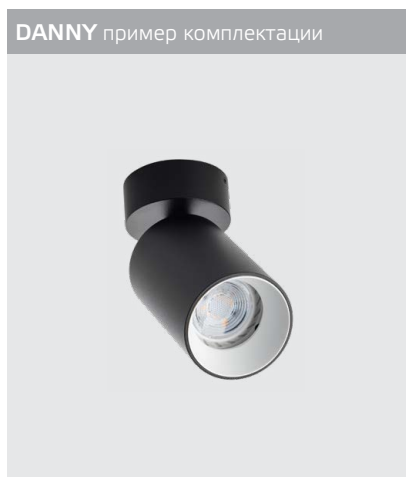

157511 WHITE

GU10 220V LED 1x9W
IP54 
Врезное отверстие:
Ø65 мм, глубина 70 мм
Цвет: белый корпус,
матовое стекло

GU10 220V LED 1X9W
IP20
Цвет: белый

GU10 220V LED 1X9W
IP20
Цвет: черный

GU10 220V LED 1X9W
IP20
Комплектация:
DANNY white
+ Ring Danny black