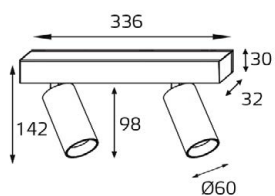

GU10 220V LED 2X9W
IP20
Цвет: белый