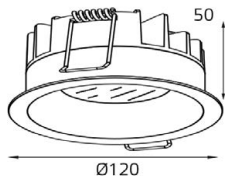

IT06-6012 WHITE
LED модуль 220V 1x9W
3000K 680 lm 100°
IP20
Врезное отверстие:
Ø112 мм, глубина 50 мм
Цвет: белый корпус
матовый рассеиватель

LED модуль 220V 1x15W
3000K 1250 lm 100°
IP20
Врезное отверстие:
Ø146 мм, глубина 54 мм
Цвет: белый корпус
матовый рассеиватель