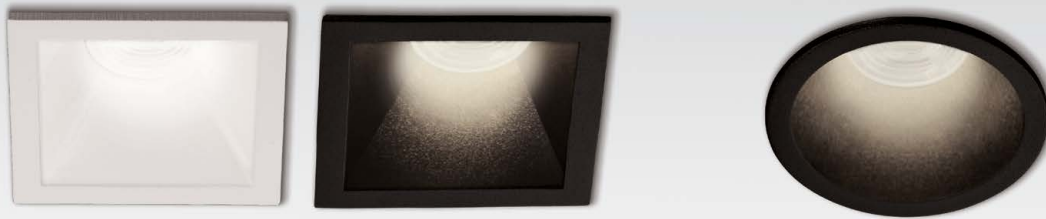

GU10 220V LED 1X9W
IP20
Врезное отверстие:
Ø72 мм, глубина 90 мм
Цвет: белый

GU10 220V LED 1X9W
IP20
Врезное отверстие:
Ø72 мм, глубина 90 мм
Цвет: черный

GU10 220V LED 1X9W
IP20
Врезное отверстие:
Ø72 мм, глубина 45 мм
Цвет: белый

GU10 220V LED 1X9W
IP20
Врезное отверстие:
Ø72 мм, глубина 45 мм
Цвет: черный

GU10 220V LED 1X9W
IP20
Врезное отверстие:
Ø72 мм, глубина 90 мм
Комплектация:
M01-1009 white
+ honeycomb

GU10 220V LED 1X9W
IP20
Врезное отверстие:
Ø72 мм, глубина 90 мм
Комплектация:
M01-1010 black
+ honeycomb