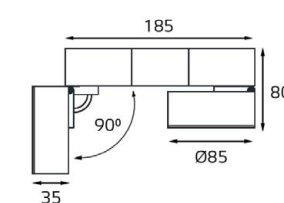

LED модуль 220V 2x12W
3000K 2x960 lm 120°
IP20
Цвет: белый корпус,
матовый рассеиватель