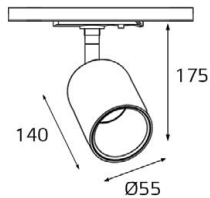

M04-308 WHITE 3000K

LED модуль 220V 1x12W
3000K 1080 lm 24°
IP20
Цвет: белый
Совместимость:
трехфазный трек

M04-308 BLACK 3000K

LED модуль 220V 1x12W
3000K 1080 lm 24°
IP20
Цвет: черный
Совместимость:
трехфазный трек

M04-408 WHITE 3000K

LED модуль 220V 1x18W
3000K 1620 lm 40°
IP20
Цвет: белый
Совместимость:
трехфазный трек

M04-408 BLACK 3000K

LED модуль 220V 1x18W
3000K 1620 lm 40°
IP20
Цвет: черный
Совместимость:
трехфазный трек

M04-508 WHITE 4000K

LED модуль 220V 1x18W
4000K 1620 lm 40°
IP20
Цвет: белый
Совместимость:
трехфазный трек

M04-508 BLACK 4000K

LED модуль 220V 1x18W
4000K 1620 lm 40°
IP20
Цвет: черный
Совместимость:
трехфазный трек