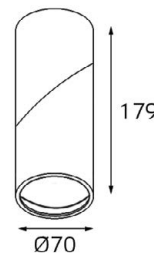

LED модуль 220V 1x12W
3000K 960 lm 38°
IP20
Цвет: белый

LED модуль 220V 1x12W
3000K 960 lm 38°
IP20
Цвет: черный

LED модуль 220V 1x12W
3000K 960 lm 38°
IP20
Комплектация:
M03-0106 white
+ M03-0106 ring black

LED модуль 220V 1x12W
3000K 960 lm 38°
IP20
Комплектация:
M03-0106 black
+ M03-0106 ring white

LED модуль 220V 1x12W
3000K 960 lm 38°
IP20
Комплектация:
M03-0106 white
+ M03-0106 ring gold

LED модуль 220V 1x12W
3000K 960 lm 38°
IP20
Комплектация:
M03-0106 black
+ M03-0106 ring gold

GU10 220V LED 1X9W
IP20
Цвет: белый

GU10 220V LED 1X9W
IP20
Цвет: черный