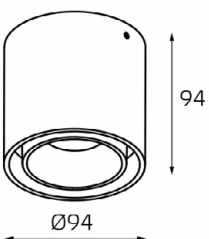

SKY пример комплектации

GU10 220V LED 1X9W
IP20
Комплектация:
SKY white + SKY R black

SKY пример комплектации

GU10 220V LED 1X9W
IP20
Комплектация:
SKY black + SKY R white

SKY пример комплектации

GU10 220V LED 1X9W
IP20
Комплектация:
SKY white + SKY R gold