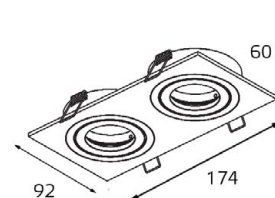

GU5.3 220V LED 2X9W
IP20
Врезное отверстие:
82x162 мм, глубина 60 мм
Цвет: белый

SAG103-4 BLACK