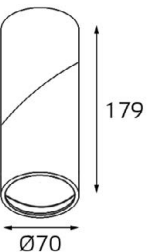

LED модуль 220V 1x12W
3000K 960 lm 38°
IP20
Комплектация:
M03-0106 white
+ M03-0106 ring black