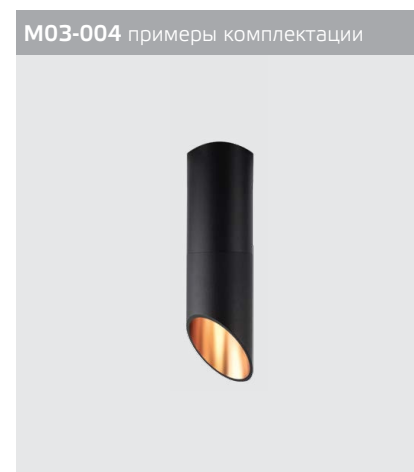

GU10 220V LED 1X9W
IP20
Цвет: черный с золотом
Комплектация:
M03-004/230 black
+ M03-004 black /gold