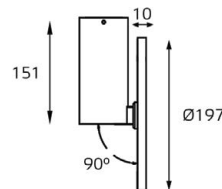

LED модуль 220V 1x18W
3000K 1500 lm 120° IP20

Цвет: черный корпус,
матовый рассеиватель

Комплектация:
M03-097 black
+ M03-087 TR black

Совместимость:
однофазный трек