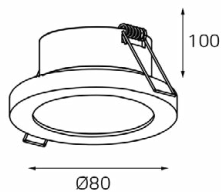

GU10 220V LED 1X9W
IP54
Врезное отверстие:
Ø68 мм, глубина 100 мм
Цвет: белый корпус,
матовое стекло

GU10 220V LED 1X9W
IP54
Врезное отверстие:
Ø68 мм, глубина 100 мм
Цвет: черный корпус,
матовое стекло

GU10 220V LED 1X9W
IP44
Врезное отверстие:
Ø68 мм, глубина 100 мм
Цвет: белый корпус,
матовое стекло

GU10 220V LED 1X9W
IP54
Врезное отверстие:
Ø68 мм, глубина 100 мм
Цвет: алюминиевый корпус,
матовое стекло

GU5.3 220V LED 1X9W
IP54
Врезное отверстие:
Ø68 мм, глубина 70 мм
Цвет: белый корпус,
прозрачное стекло

GU5.3 220V LED 1X9W
IP54
Врезное отверстие:
Ø68 мм, глубина 70 мм
Цвет: черный корпус,
прозрачное стекло