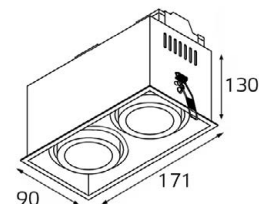

DY 1681/2 WHITE

GU10 220V LED 2X9W
IP20
Врезное отверстие:
96x200 мм, глубина 110 мм
Цвет: белый

100511 BLACK

GU10 220V LED 1X9W
IP20
Врезное отверстие:
96x96 мм, глубина 115 мм
Цвет: черный

100621 BLACK

GU10 220V LED 2X9W
IP20
Врезное отверстие:
96x172 мм, глубина 115 мм
Цвет: черный