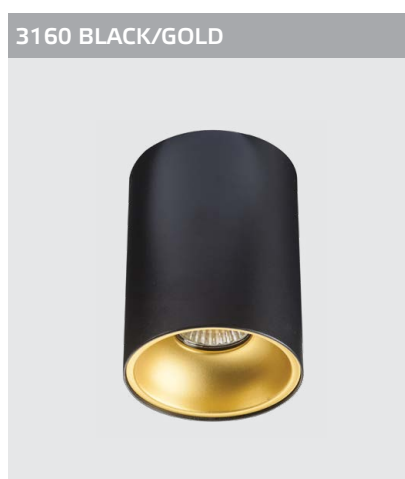

M02-65200 WHITE

GU10 220V LED 1X9W
IP20

Цвет: белый

M02-65200 BLACK

GU10 220V LED 1X9W
IP20

Цвет: черный

GU10 220V LED 1X9W
IP20
Цвет: белый

GU10 220V LED 1X9W
IP20
Цвет: черный с золотом