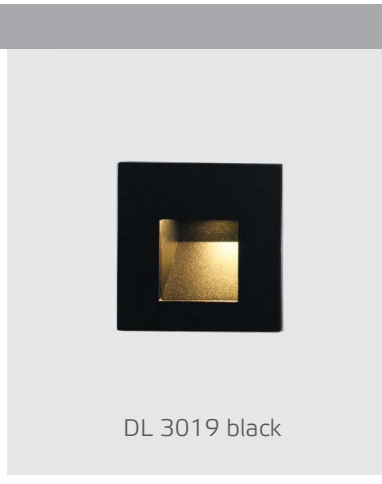

DL 3019 black