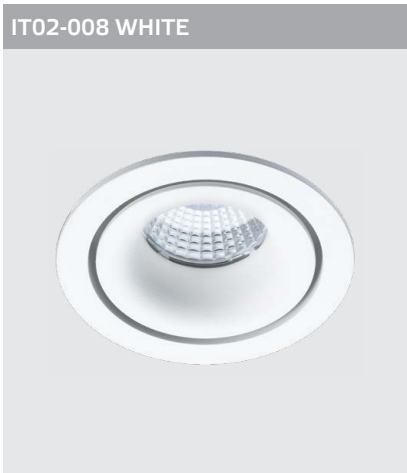

арт. Honeycomb

Сотовый фильтр - дополнительный аксессуар, рассеивает световой поток и создает мягкое освещение.

LED модуль 220V 1x12W
3000K 755 lm 60°
IP20
Врезное отверстие:
Ø85 мм, глубина 69 мм
Цвет: белый