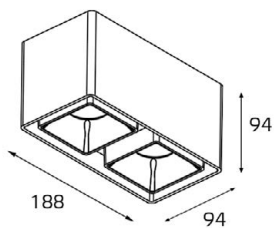

GU10 220V LED 2X9W
IP20

Комплектация:
Fashion FX2 white
+ Fashion FXR black - 2 шт.