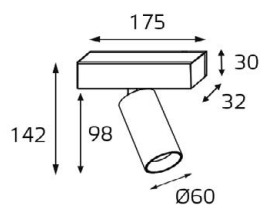

GU10 220V LED 1X9W
IP20
Цвет: белый

GU10 220V LED 1X9W
IP20
Цвет: черный

GU10 220V LED 2X9W
IP20
Цвет: белый

GU10 220V LED 2X9W
IP20
Цвет: черный

GU10 220V LED 1X9W
IP20
Цвет: белый

GU10 220V LED 1X9W
IP20
Цвет: черный

LED модуль 220V 1x3W
3000K 120 lm 20°
IP20
Цвет: белый

LED модуль 220V 1x3W
3000K 120 lm 20°
IP20
Цвет: черный