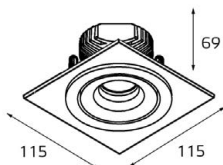

LED модуль 220V 1x12W
3000K 755 lm 60°
IP20
Врезное отверстие:
Ø85 мм, глубина 69 мм
Комплектация:
IT02-008 white
+ IT02-008 ring black
+ IT02-QRS1 black

IT02-008 пример комплектации