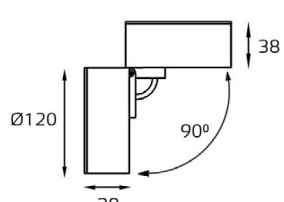

LED модуль 220V 1x18W
3000K 1260 lm 120°
IP20
Цвет: белый корпус,
матовый рассеиватель
Дополнительно:
DIM драйвер

LED модуль 220V 1x18W
3000K 1260 lm 120°
IP20
Цвет: черный корпус,
матовый рассеиватель
Дополнительно:
DIM драйвер

LED модуль 220V 1x12W
3000K 960 lm 120°
IP20
Цвет: белый корпус,
матовый рассеиватель

LED модуль 220V 1x12W
3000K 960 lm 120°
IP20
Цвет: черный корпус,
матовый рассеиватель

LED модуль 220V 2x12W
3000K 2x960 lm 120°
IP20
Цвет: белый корпус,
матовый рассеиватель

LED модуль 220V 2x12W
3000K 2x960 lm 120°
IP20
Цвет: черный корпус,
матовый рассеиватель