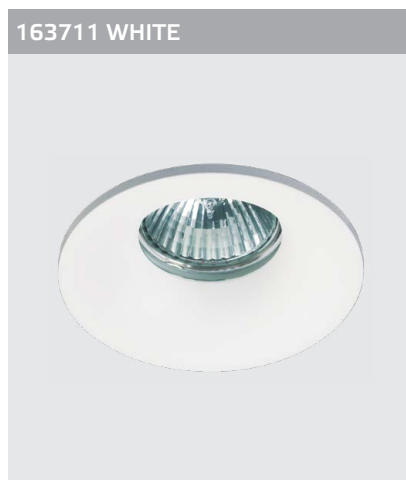

GU10 220V LED 1X9W
IP20
Врезное отверстие:
Ø80 мм, глубина 100 мм
Цвет: белый корпус,
прозрачное стекло