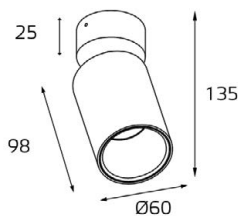

GU10 220V LED 1X9W
IP20
Цвет: черный