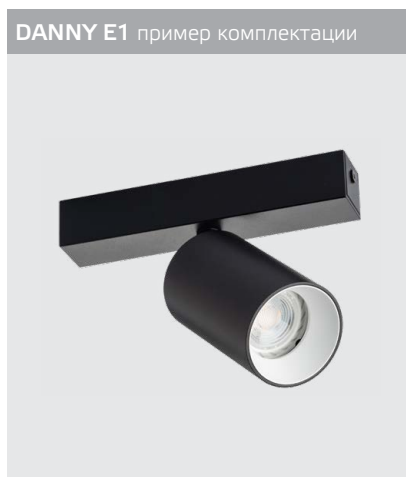

GU10 220V LED 1X9W
IP20
Цвет: белый

GU10 220V LED 1X9W
IP20
Цвет: черный

GU10 220V LED 1X9W
IP20
Комплектация:
DANNY E1 white
+ Ring Danny black

GU10 220V LED 1X9W
IP20
Комплектация:
DANNY E1 black
+ Ring Danny white