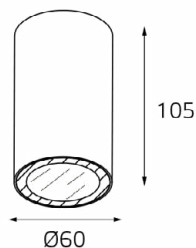

DANNY PL IP WHITE

GU10 220V LED 1X9W
IP44 
Цвет: белый корпус,
прозрачное стекло

DANNY PL IP BLACK

GU10 220V LED 1X9W
IP44 
Цвет: черный корпус,
прозрачное стекло

DANNY PL WHITE

GU10 220V LED 1X9W
IP20
Цвет: белый