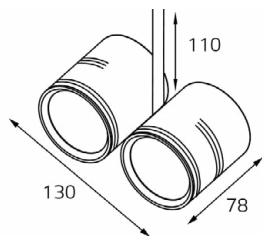

GU10 220V LED 2X9W
IP20

Цвет: белый
Совместимость:
однофазный трек