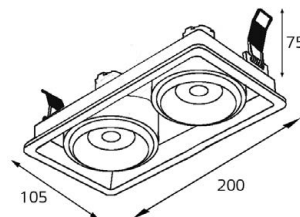

DE 311 WHITE

GU10 220V LED 1X9W
IP20
Врезное отверстие:
95x95 мм, глубина 75 мм
Цвет: белый с черным

DE 312 WHITE

GU10 220V LED 2X9W
IP20
Врезное отверстие:
95x190 мм, глубина 75 мм
Цвет: белый с черным

DE 311 BLACK