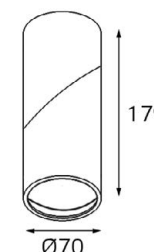

LED модуль 220V 1x12W
3000K 960 lm 38°
IP20
Комплектация:
M03-0106 black
+ M03-0106 ring white