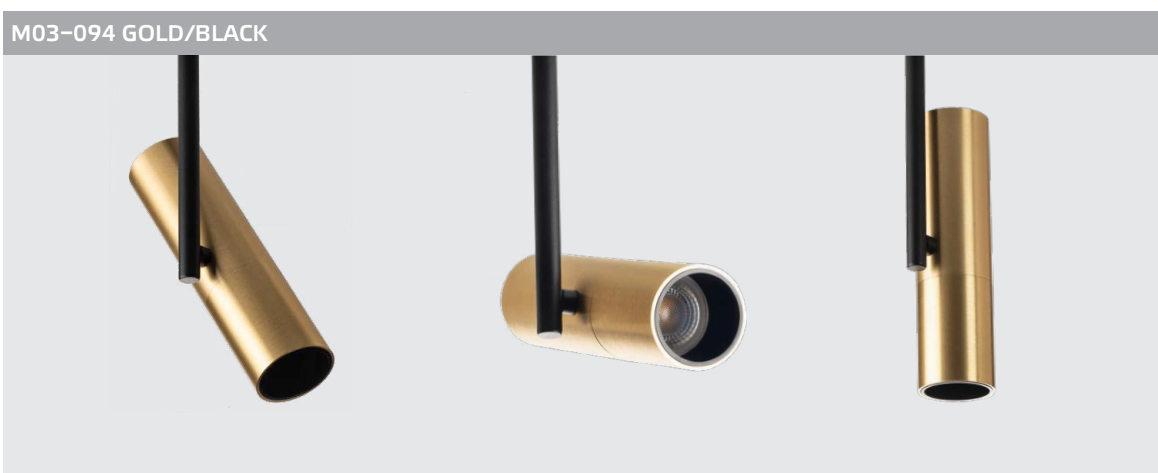

GU10 220V LED 1X9W
IP20
Цвет: матовое золото
с черным
Совместимость:
однофазный трек