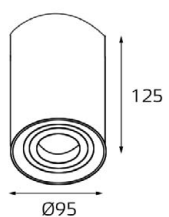

GU10 220V LED 1X9W
IP20
Цвет: черный