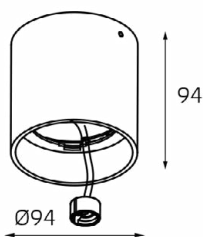

SKY пример комплектации

GU10 220V LED 1X9W
IP20
Комплектация:
SKY black + SKY R gold

SKY корпус

GU10 220V LED 1X9W
IP20
Цвет: белый, черный

SKY R рефлектор

Цвет: белый, черный, золото

M03-046/130 GOLD

GU10 220V LED 1X9W
IP20