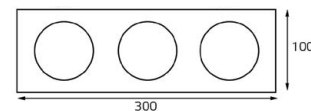

GU10 220V LED 1X9W
IP20
Врезное отверстие:
Ø65 мм, глубина 90 мм
Цвет: белый

GU10 220V LED 1X9W
IP20
Врезное отверстие:
Ø65 мм, глубина 90 мм
Цвет: черный

Цвет: белый, черный,
золото

Цвет: белый, черный,
золото

Цвет: белый

Цвет: черный