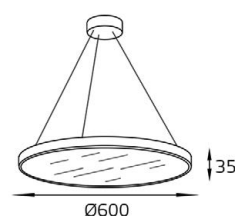

Дополнительно:
возможна замена внешней
панели (арт. Cover Focus
white/ black/ alu/ gold)

IT04-60RL WHITE
LED модуль 220V 56W
3000K 4280 lm 120°
IP20
Цвет: белый,
матовый поликарбонат

IT04-60RL BLACK

LED модуль 220V 56W
3000K 4280 lm 120°
IP20
Цвет: черный,
матовый поликарбонат