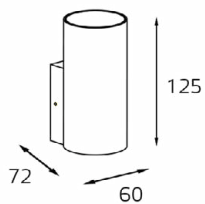

GU10 220V LED 1X9W
IP20
Цвет: белый

GU10 220V LED 1X9W
IP20
Цвет: черный

GU10 220V LED 2X9W
IP20
Цвет: белый

GU10 220V LED 2X9W
IP20
Цвет: черный

GU10 220V LED 1X9W
IP20
Цвет: белый

GU10 220V LED 1X9W
IP20
Цвет: черный

LED модуль 220V 1x3W
3000K 120 lm 20°
IP20
Цвет: белый

LED модуль 220V 1x3W
3000K 120 lm 20°
IP20
Цвет: черный