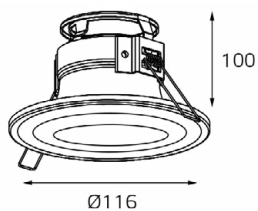

Цвет: белый

IT07-7012 WHITE

GU10 220V LED 1X9W
IP20

Врезное отверстие:
Ø104 мм, глубина 100 мм
Цвет: белый

IT07-7012 BLACK

GU10 220V LED 1X9W
IP20

Врезное отверстие:
Ø104 мм, глубина 100 мм
Цвет: черный

SAC021D WHITE