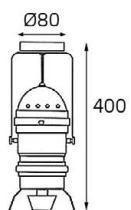

LED модуль 220V 2x5W
3000K 980 lm 100°
IP20
Цвет: белый

LED модуль 220V 2x5W
3000K 980 lm 100°
IP20
Цвет: черный

LED модуль 220V 5x2.1W
3000K 755 lm 46°
IP65
Цвет: белый

LED модуль 220V 5x2.1W
3000K 755 lm 46°
IP65
Цвет: черный

GU10 220V LED 1x9W
IP20
Цвет: белый

GU10 220V LED 1x9W
IP20
Цвет: черный

PAR20 E27 220V 1x50W
IP20
Цвет: черный

PAR30 E27 220V 1x75W
IP20
Цвет: черный