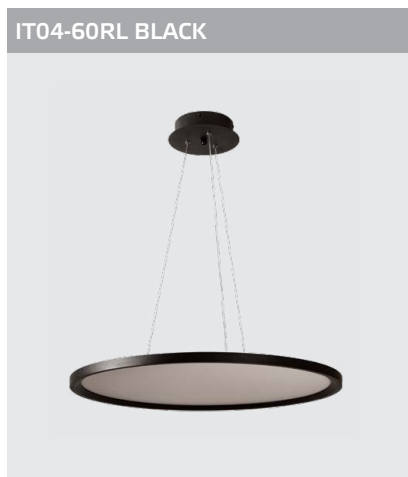

Дополнительно:
возможна замена внешней
панели (арт. Cover Focus
white/ black/ alu/ gold)

IT04-60RL WHITE
LED модуль 220V 56W
3000K 4280 lm 120°
IP20
Цвет: белый,
матовый поликарбонат

IT04-60RL BLACK

LED модуль 220V 56W
3000K 4280 lm 120°
IP20
Цвет: черный,
матовый поликарбонат