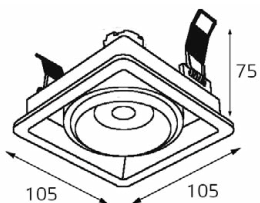

GU10 220V LED 1X9W
IP20
Врезное отверстие:
95x95 мм, глубина 75 мм
Цвет: белый с черным