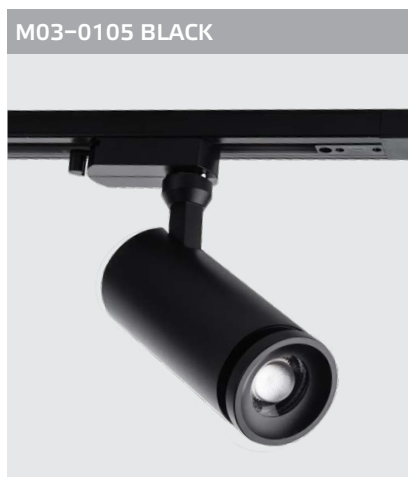

M03-0105 BLACK

LED модуль 220V 1x12W
3000K 960 lm 13°-70°
IP20
Цвет: черный
☑ Регулируемая
оптическая линза
Совместимость:
однофазный трек