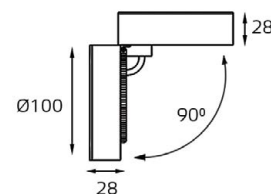

M03-043 WHITE
LED модуль 220V 1x12W
3000K 960 lm 25°
IP20
Цвет: белый
Совместимость:
однофазный трек

M03-043 BLACK

LED модуль 220V 1x12W
3000K 960 lm 25°
IP20
Цвет: черный
Совместимость:
однофазный трек

M03-0105 WHITE

LED модуль 220V 1x12W
3000K 960 lm 13°-70°
IP20
Цвет: белый
☑ Регулируемая
оптическая линза
Совместимость:
однофазный трек

M03-0105 BLACK

LED модуль 220V 1x12W
3000K 960 lm 13°-70°
IP20
Цвет: черный
☑ Регулируемая
оптическая линза
Совместимость:
однофазный трек

M03-0101 WHITE пример комплектации

LED модуль 220V 1x12W
3000K 960 lm 36° IP20
Цвет: белый с черным
Комплектация:
M03-0101 white
+ M03-0101 TR white
Совместимость:
однофазный трек

M03-0101 BLACK пример комплектации

LED модуль 220V 1x12W
3000K 960 lm 36° IP20
Цвет: черный
Комплектация:
M03-0101 black
+ M03-0101 TR black
Совместимость:
однофазный трек