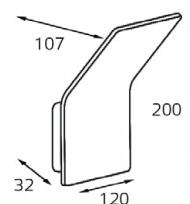

LED модуль 220V 1x6W
3000K 550 lm
регулируемый угол 0°-120°
IP54
Цвет: белый

LED модуль 220V 1x6W
3000K 550 lm
регулируемый угол 0°-120°
IP54
Цвет: черный

LED модуль 220V 2x3W
3000K 660 lm 10°
IP54
Цвет: белый

LED модуль 220V 2x3W
3000K 660 lm 10°
IP54
Цвет: черный

LED модуль 220V 1x6.2W
3000K 700 lm 120°
IP20
Цвет: белый

LED модуль 220V 1x6.2W
3000K 700 lm 120°
IP20
Цвет: темно-серый