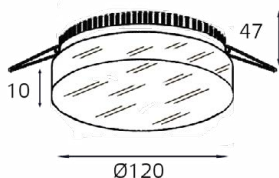

GU5.3 220V LED 1X9W
IP54
Врезное отверстие:
Ø70 мм, глубина 70 мм
Цвет: белый корпус,
матовое стекло