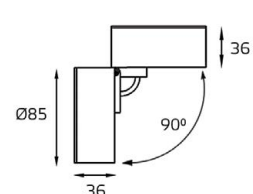

LED модуль 220V 1x12W
3000K 960 lm 120° IP20

Цвет: черный корпус,
матовый рассеиватель

Комплектация:
M03-007 black
+ M03-007 TR black

Совместимость:
однофазный трек