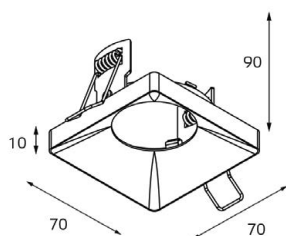

стр. 61

подвесные
светильники

стр. 67

подсветка
для стен

стр. 70

GU10 220V LED 1X9W
IP20
Врезное отверстие:
Ø65 мм, глубина 90 мм
Цвет: белый

GU10 220V LED 1X9W
IP20
Врезное отверстие:
Ø65 мм, глубина 90 мм
Цвет: черный