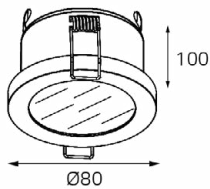

GU10 220V LED 1X9W
IP54
Врезное отверстие:
Ø68 мм, глубина 100 мм
Цвет: белый корпус,
матовое стекло

GU10 220V LED 1X9W
IP54
Врезное отверстие:
Ø68 мм, глубина 100 мм
Цвет: черный корпус,
матовое стекло

GU10 220V LED 1X9W
IP44
Врезное отверстие:
Ø68 мм, глубина 100 мм
Цвет: белый корпус,
матовое стекло

GU10 220V LED 1X9W
IP54
Врезное отверстие:
Ø68 мм, глубина 100 мм
Цвет: алюминиевый корпус,
матовое стекло

GU5.3 220V LED 1X9W
IP54
Врезное отверстие:
Ø68 мм, глубина 70 мм
Цвет: белый корпус,
прозрачное стекло

GU5.3 220V LED 1X9W
IP54
Врезное отверстие:
Ø68 мм, глубина 70 мм
Цвет: черный корпус,
прозрачное стекло