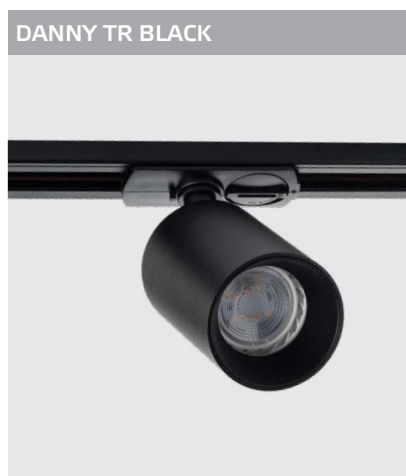

GU10 220V LED 1X9W
IP20
Цвет: черный
Совместимость:
однофазный трек

GU10 220V LED 1X9W
IP20
Цвет: матовое золото
с черным
Совместимость:
однофазный трек

DANNY TR WHITE

GU10 220V LED 1X9W
IP20
Цвет: белый
Совместимость:
однофазный трек