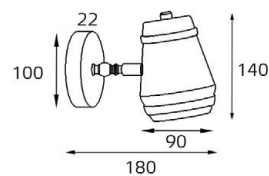

E27 220V LED 1X14W
IP20
Цвет: латунь,
матовое стекло

G9 220V LED 1X7W
IP20
Цвет: латунь

GU10 220V LED 1X9W
IP20
Цвет: хром,
прозрачное стекло

GU10 220V LED 1X9W
IP20
Цвет: хром,
черное стекло

LED модуль 220V 5x2W
3000K 850 lm 46°

IP20 **DIM**

Дополнительно:
возможна замена внешней
панели (арт. Cover Focus
white/ black/ alu/ gold)