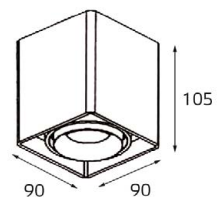

GU10 220V LED 1X9W
IP20
Цвет: белый

GU10 220V LED 1X9W
IP20
Цвет: черный

GU10 220V LED 1X9W
IP20
Цвет: белый

GU10 220V LED 1X9W
IP20
Цвет: черный

GU10 220V LED 2X9W
IP20
Цвет: белый

GU10 220V LED 2X9W
IP20
Цвет: черный