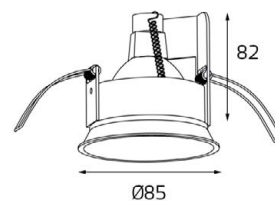

GU10 220V LED 1X9W
IP20
Врезное отверстие:
Ø75 мм, глубина 120 мм
Цвет: белый

GU10 220V LED 1X9W
IP20
Врезное отверстие:
Ø75 мм, глубина 120 мм
Цвет: черный

GU10 220V LED 1X9W
IP20
Врезное отверстие:
Ø69 мм, глубина 110 мм
Цвет: белый корпус,
прозрачное стекло

GU10 220V LED 1X9W
IP20
Врезное отверстие:
Ø80 мм, глубина 100 мм
Цвет: белый корпус,
прозрачное стекло

GU5.3 220V LED 1X9W
IP20
Врезное отверстие:
Ø76 мм, глубина 82 мм
Цвет: белый

GU5.3 220V LED 1X9W
IP20
Врезное отверстие:
Ø76 мм, глубина 82 мм
Цвет: черный