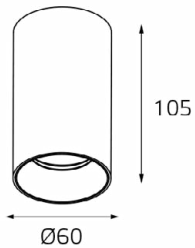

DANNY PL BLACK

GU10 220V LED 1X9W
IP20
Цвет: черный

DANNY PL пример комплектации

GU10 220V LED 1X9W
IP20
Комплектация:
DANNY PL white
+ Ring Danny black

DANNY PL пример комплектации

GU10 220V LED 1X9W
IP20
Комплектация:
DANNY PL black
+ Ring Danny gold