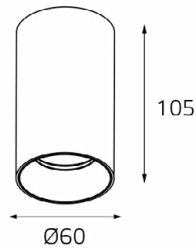

DANNY PL BLACK

GU10 220V LED 1X9W
IP20
Цвет: черный

DANNY PL пример комплектации

GU10 220V LED 1X9W
IP20
Комплектация:
DANNY PL white
+ Ring Danny black

DANNY PL пример комплектации

GU10 220V LED 1X9W
IP20
Комплектация:
DANNY PL black
+ Ring Danny gold