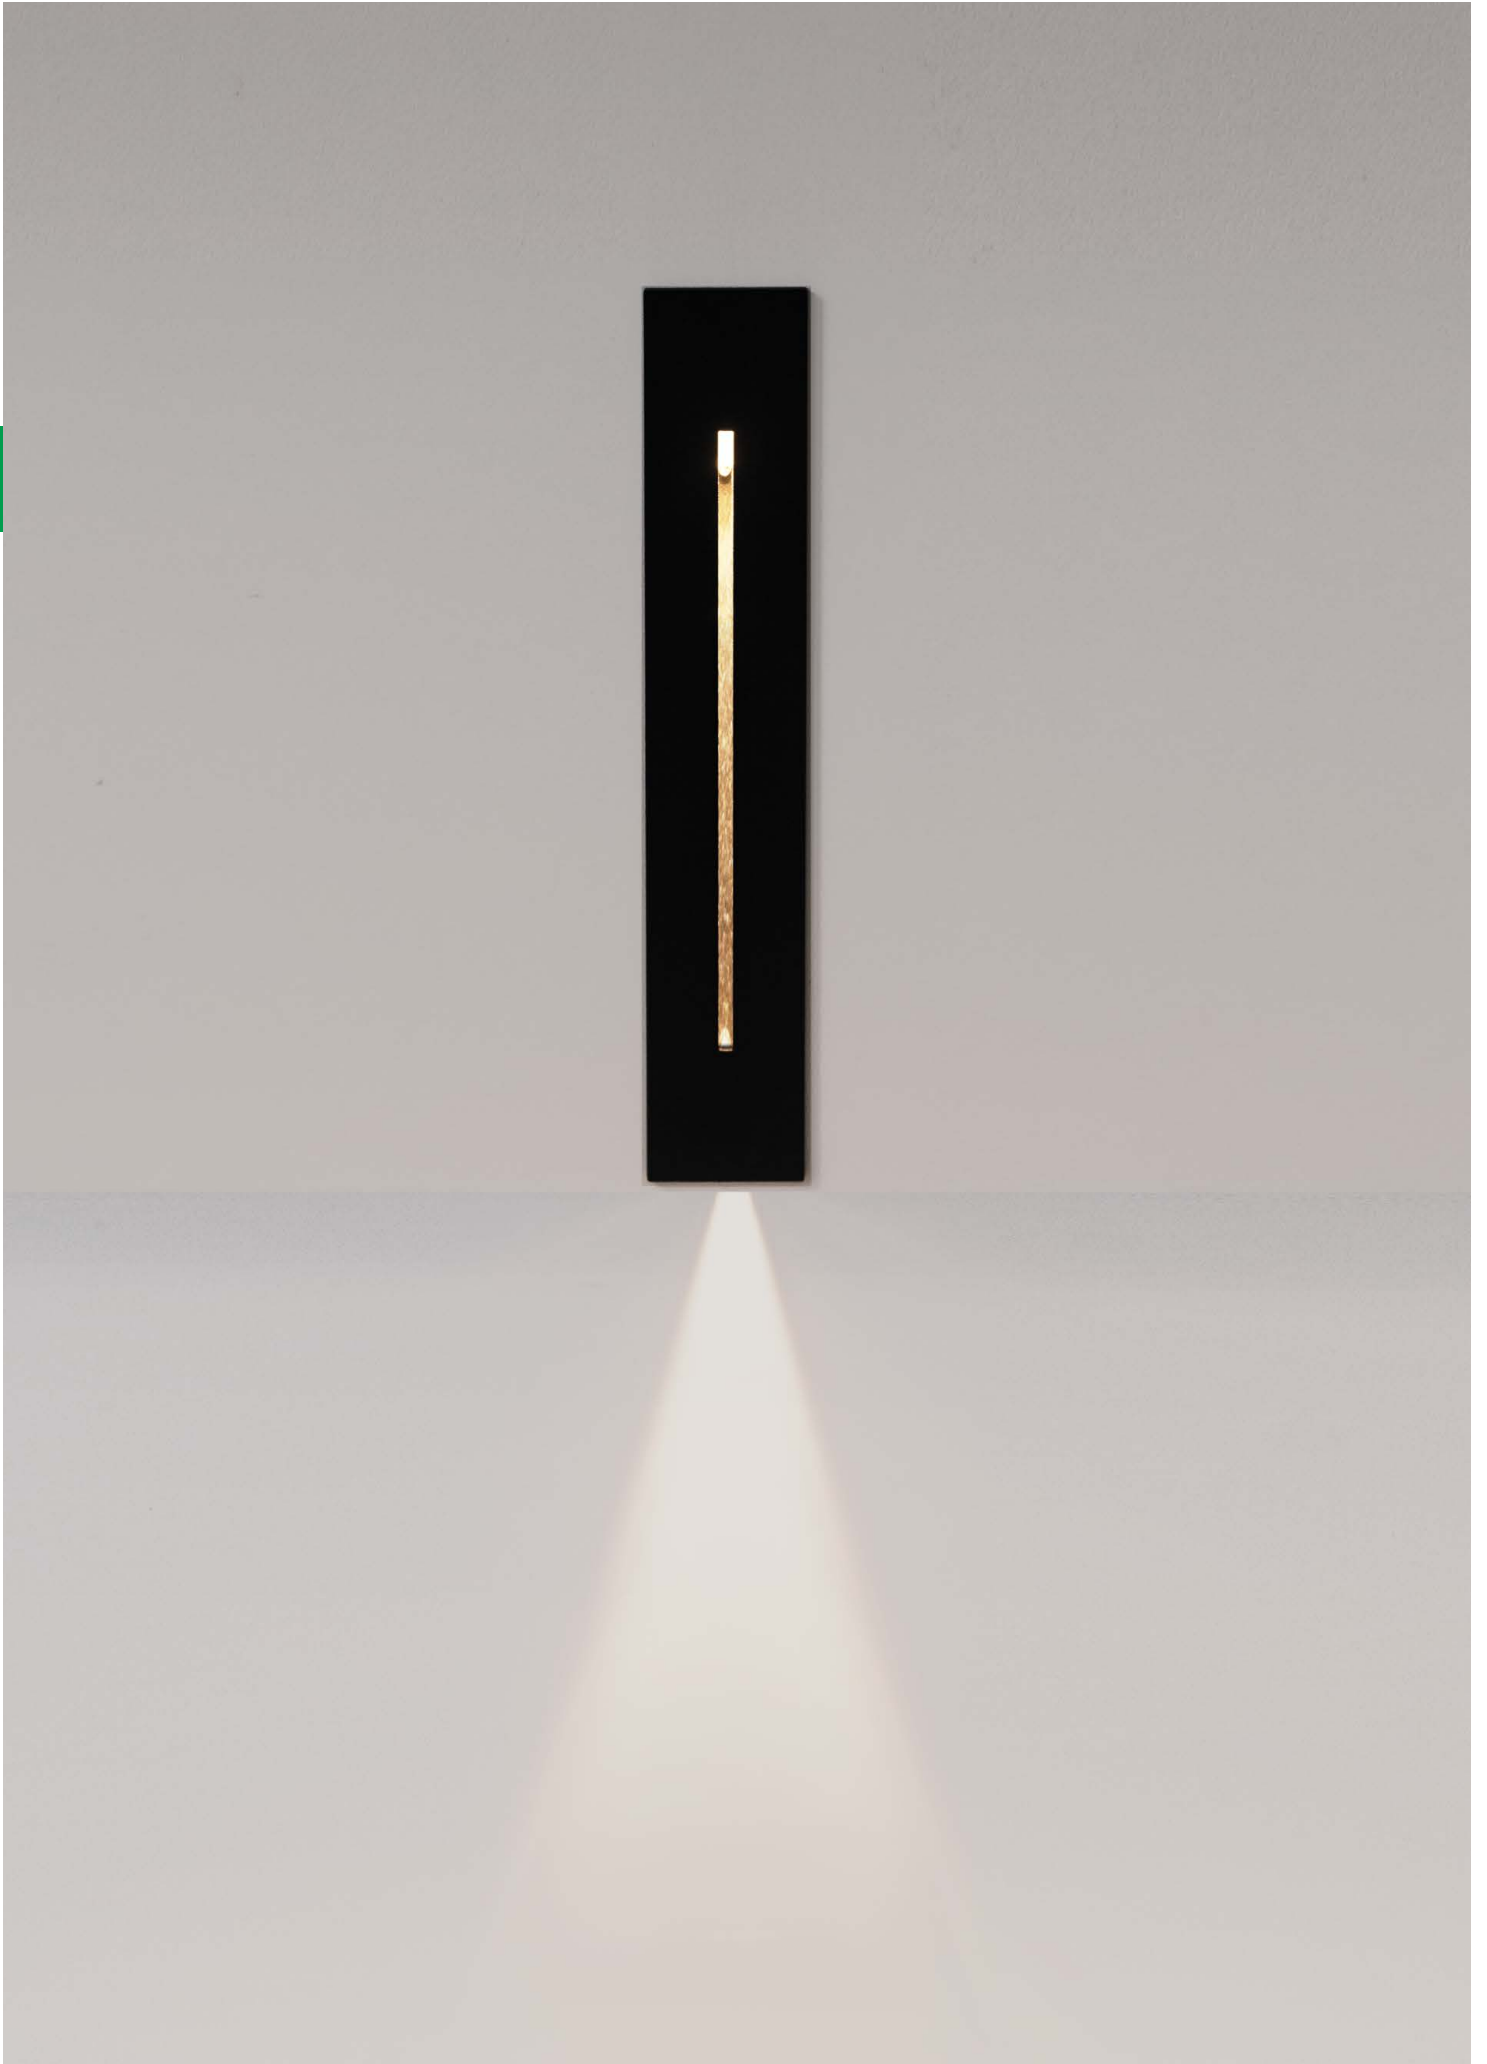

IT03-1420 WHITE
 LED модуль 220V 1x3W
 3000K 50 lm
 IP20
 врезное отверстие:
 25x185 мм,
 (с коробкой: 27x190 мм)
 цвет: белый

IT03-1420 BLACK
 LED модуль 220V 1x3W
 3000K 50 lm
 IP20
 врезное отверстие:
 25x185 мм,
 (с коробкой: 27x190 мм)
 цвет: черный