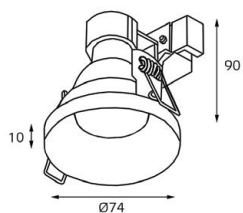

SOLO пример комплектации

GU10 220V LED 1X9W
IP20
Врезное отверстие:
Ø67 мм, глубина 90 мм
Комплектация:
SP SOLO white
+ SP ring black

SOLO пример комплектации

GU10 220V LED 2X9W
IP20
Врезное отверстие:
2xØ67 мм, глубина 90 мм
Комплектация:
SP SOLO white - 2 шт.
+ SP 02 white
+ SP ring black - 2 шт.