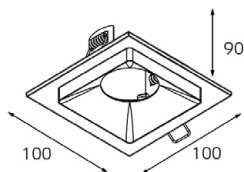

HAN SOLO пример комплектации

GU10 220V LED 1X9W
IP20

Врезное отверстие:
Ø65 мм, глубина 90 мм

Комплектация:
HAN SOLO white
+ SP 01 black