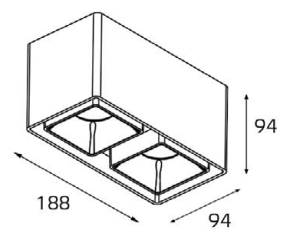

GU10 220V LED 2X9W
IP20

Комплектация:
Fashion FX2 white
+ Fashion FXR gold - 2 шт.

FASHION FX2 пример комплектации

GU10 220V LED 2X9W
IP20

Комплектация:
Fashion FX2 black
+ Fashion FXR gold - 2 шт.

62AC21 WHITE