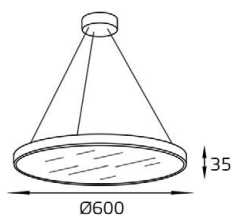

Дополнительно:
возможна замена внешней
панели (арт. Cover Focus
white/ black/ alu/ gold)

IT04-60RL WHITE
LED модуль 220V 56W
3000K 4280 lm 120°
IP20
Цвет: белый,
матовый поликарбонат

IT04-60RL BLACK

LED модуль 220V 56W
3000K 4280 lm 120°
IP20
Цвет: черный,
матовый поликарбонат