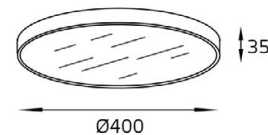

LED модуль 220V 32W
3000K 2613 lm 120°
IP20
Цвет: черный корпус,
матовый рассеиватель

IT04-60RC WHITE