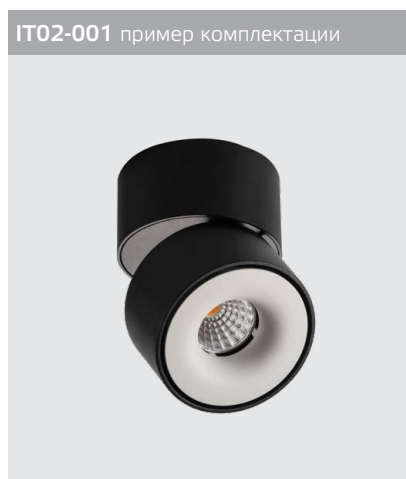

LED модуль 220V 1x9.3W
3000K 720 lm 34°
IP20
Цвет: черный

LED модуль 220V 1x12W
3000K 850 lm 60°

IP20

Комплектация:
IT02-001 white
+ IT02-001 ring black

LED модуль 220V 1x12W
3000K 850 lm 60°

IP20

Комплектация:
IT02-001 black
+ IT02-001 ring white