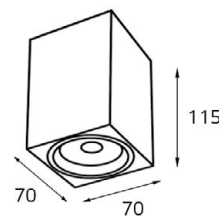

GU10 220V LED 1X9W
IP20
Цвет: белый