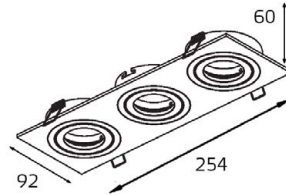

GU5.3 220V LED 2X9W
IP20
Врезное отверстие:
82x162 мм, глубина 60 мм
Цвет: алюминий

SAG303-4 WHITE

GU5.3 220V LED 3X9W
IP20
Врезное отверстие:
82x245 мм, глубина 60 мм
Цвет: белый

SAG303-4 BLACK

GU5.3 220V LED 3X9W
IP20
Врезное отверстие:
82x245 мм, глубина 60 мм
Цвет: черный