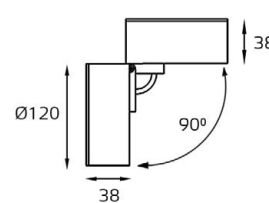

LED модуль 220V 1x18W
3000K 1260 lm 120° IP20

Цвет: черный корпус,
матовый рассеиватель

Комплектация:
M03-008 black
+ M03-008 TR black

Совместимость:
однофазный трек