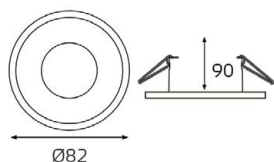

GU10 220V LED 1X9W
IP20
Врезное отверстие:
Ø72 мм, глубина 90 мм
Цвет: белый

GU10 220V LED 1X9W
IP20
Врезное отверстие:
Ø72 мм, глубина 90 мм
Цвет: черный

GU10 220V LED 1X9W
IP20
Врезное отверстие:
Ø72 мм, глубина 45 мм
Цвет: белый

GU10 220V LED 1X9W
IP20
Врезное отверстие:
Ø72 мм, глубина 45 мм
Цвет: черный

GU10 220V LED 1X9W
IP20
Врезное отверстие:
Ø72 мм, глубина 90 мм
Комплектация:
M01-1009 white
+ honeycomb

GU10 220V LED 1X9W
IP20
Врезное отверстие:
Ø72 мм, глубина 90 мм
Комплектация:
M01-1010 black
+ honeycomb