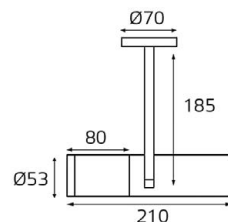

GU10 220V LED 1X9W
IP20
Цвет: черный,
вставка оргстекло

GU10 220V LED 1X9W
IP20
Цвет: белый