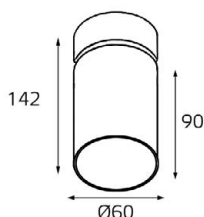

LED модуль 220V 1x12W
3000K 960 lm 38°
IP20
Цвет: белый

LED модуль 220V 1x12W
3000K 960 lm 38°
IP20
Цвет: черный

LED модуль 220V 1x12W
3000K 960 lm 38°
IP20
Комплектация:
M03-0106 white
+ M03-0106 ring black

LED модуль 220V 1x12W
3000K 960 lm 38°
IP20
Комплектация:
M03-0106 black
+ M03-0106 ring white

LED модуль 220V 1x12W
3000K 960 lm 38°
IP20
Комплектация:
M03-0106 white
+ M03-0106 ring gold

LED модуль 220V 1x12W
3000K 960 lm 38°
IP20
Комплектация:
M03-0106 black
+ M03-0106 ring gold

GU10 220V LED 1X9W
IP20
Цвет: белый

GU10 220V LED 1X9W
IP20
Цвет: черный