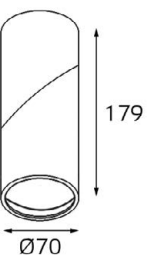

LED модуль 220V 1x12W
3000K 960 lm 38°
IP20
Комплектация:
M03-0106 white
+ M03-0106 ring gold