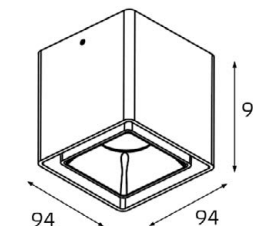

FASHION FX1 корпус

GU10 220V LED 1X9W
IP20

Цвет: белый, черный, алюминий

FASHION FXR рефлектор

Цвет: белый, черный, золото

FASHION FX1 пример комплектации

GU10 220V LED 1X9W
IP20

Комплектация:
Fashion FX1 white
+ Fashion FXR white

FASHION FX1 пример комплектации

GU10 220V LED 1X9W
IP20

Комплектация:
Fashion FX1 black
+ Fashion FXR black

FASHION FX1 пример комплектации

GU10 220V LED 1X9W
IP20

Комплектация:
Fashion FX1 white
+ Fashion FXR black

FASHION FX1 пример комплектации

GU10 220V LED 1X9W
IP20

Комплектация:
Fashion FX1 black
+ Fashion FXR white

FASHION FX1 пример комплектации

GU10 220V LED 1X9W
IP20

Комплектация:
Fashion FX1 white
+ Fashion FXR gold

FASHION FX1 пример комплектации

GU10 220V LED 1X9W
IP20

Комплектация:
Fashion FX1 alu
+ Fashion FXR white