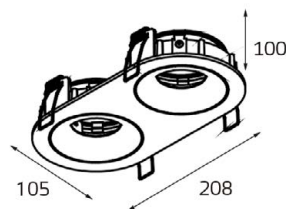

DE 200 WHITE

GU10 220V LED 1X9W
IP20
Врезное отверстие:
Ø98 мм, глубина 100 мм
Цвет: белый

DE 2002 WHITE

GU10 220V LED 2X9W
IP20
Врезное отверстие:
2xØ98 мм, глубина 100 мм
Цвет: белый

DE 200 BLACK

GU10 220V LED 1X9W
IP20
Врезное отверстие:
Ø98 мм, глубина 100 мм
Цвет: черный