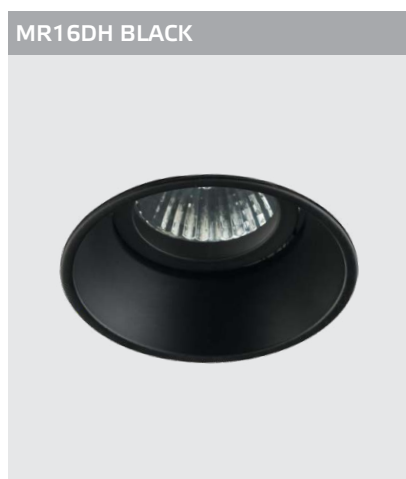

GU5.3 220V LED 1X9W
IP20
Врезное отверстие:
Ø76 мм, глубина 82 мм
Цвет: черный