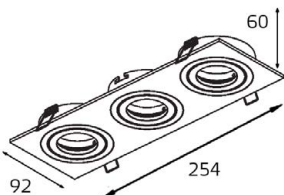

GU5.3 220V LED 3X9W
IP20
Врезное отверстие:
82x245 мм, глубина 60 мм
Цвет: белый