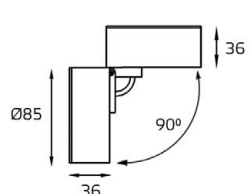

Цвет: белый корпус,
матовый рассеиватель

Комплектация:
M03-007 white
+ M03-007 TR white

Совместимость:
однофазный трек

M03-007 BLACK пример комплектации

LED модуль 220V 1x12W
3000K 960 lm 120° IP20

Цвет: черный корпус,
матовый рассеиватель