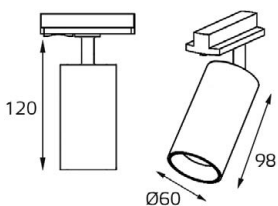

GU10 220V LED 1X9W
IP20
Цвет: белый
Совместимость:
однофазный трек

GU10 220V LED 1X9W
IP20
Цвет: черный
Совместимость:
однофазный трек

GU10 220V LED 1X9W
IP20
Цвет: алюминий с черным
Совместимость:
однофазный трек

GU10 220V LED 1X9W
IP20
Комплектация:
DANNY TR black
+ Ring Danny gold
Совместимость:
однофазный трек

Ring Danny сменное кольцо

Цвет: белый, черный,
золото