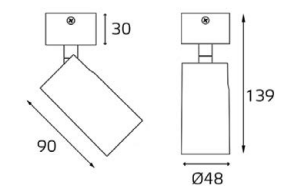

LED модуль 220V 1x15W
3000K 1000 lm 38°
IP20 **DIM**
Цвет: белый

LED модуль 220V 1x15W
3000K 1000 lm 38°
IP20 **DIM**
Цвет: черный

LED модуль 220V 1x10W
3000K 700 lm 38°
IP20 **DIM**
Цвет: белый

LED модуль 220V 1x10W
3000K 700 lm 38°
IP20 **DIM**
Цвет: черный

SD 3043/ SD 3045 примеры комплектации

Комплектация:
SD 3045 white
+ Ring for 15W gold

Комплектация:
SD 3045 black
+ Ring for 15W gold

Комплектация:
SD 3043 white
+ Ring for 10W gold

Комплектация:
SD 3043 black
+ Ring for 10W gold

арт. Ring for 10W gold

арт. Ring for 15W gold