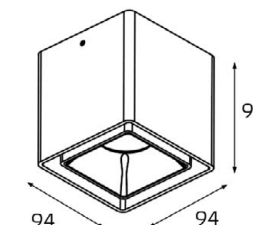

FASHION FX1 корпус

GU10 220V LED 1X9W
IP20

Цвет: белый, черный, алюминий

FASHION FXR рефлектор

Цвет: белый, черный, золото

FASHION FX1 пример комплектации

GU10 220V LED 1X9W
IP20

Комплектация:
Fashion FX1 white
+ Fashion FXR white

FASHION FX1 пример комплектации

GU10 220V LED 1X9W
IP20

Комплектация:
Fashion FX1 black
+ Fashion FXR black

FASHION FX1 пример комплектации

GU10 220V LED 1X9W
IP20

Комплектация:
Fashion FX1 white
+ Fashion FXR black

FASHION FX1 пример комплектации

GU10 220V LED 1X9W
IP20

Комплектация:
Fashion FX1 black
+ Fashion FXR white

FASHION FX1 пример комплектации

GU10 220V LED 1X9W
IP20

Комплектация:
Fashion FX1 white
+ Fashion FXR gold

FASHION FX1 пример комплектации

GU10 220V LED 1X9W
IP20

Комплектация:
Fashion FX1 alu
+ Fashion FXR white