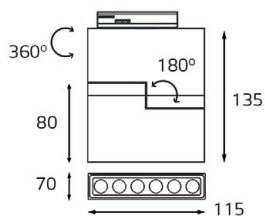

M03-043 WHITE
LED модуль 220V 1x12W
3000K 960 lm 25°
IP20
Цвет: белый
Совместимость:
однофазный трек

M03-043 BLACK

LED модуль 220V 1x12W
3000K 960 lm 25°
IP20
Цвет: черный
Совместимость:
однофазный трек