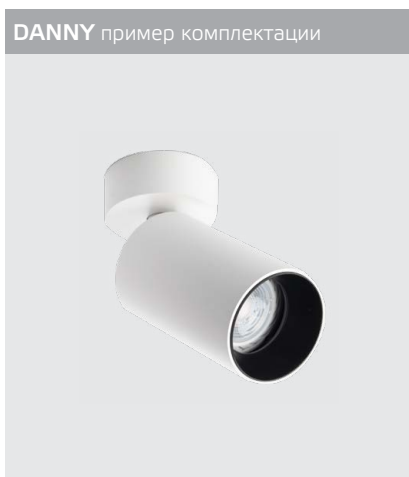

157511 WHITE

GU10 220V LED 1x9W
IP54 
Врезное отверстие:
Ø65 мм, глубина 70 мм
Цвет: белый корпус,
матовое стекло

GU10 220V LED 1X9W
IP20
Цвет: белый

GU10 220V LED 1X9W
IP20
Цвет: черный

GU10 220V LED 1X9W
IP20
Комплектация:
DANNY white
+ Ring Danny black