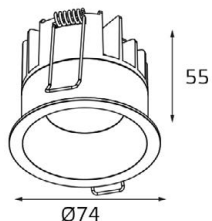

LED модуль 220V 1x10W
3000K 650 lm 38°

IP54

Врезное отверстие:
Ø62 мм, глубина 55 мм

Цвет: белый корпус
прозрачное стекло