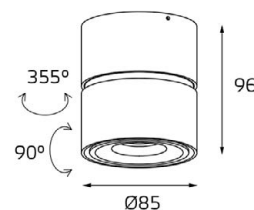

Цвет: белый, черный, золото