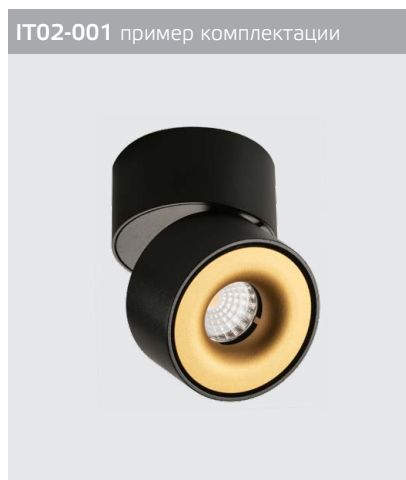

LED модуль 220V 1x12W
3000K 850 lm 60°

IP20

Комплектация:
IT02-001 black
+ IT02-001 ring gold