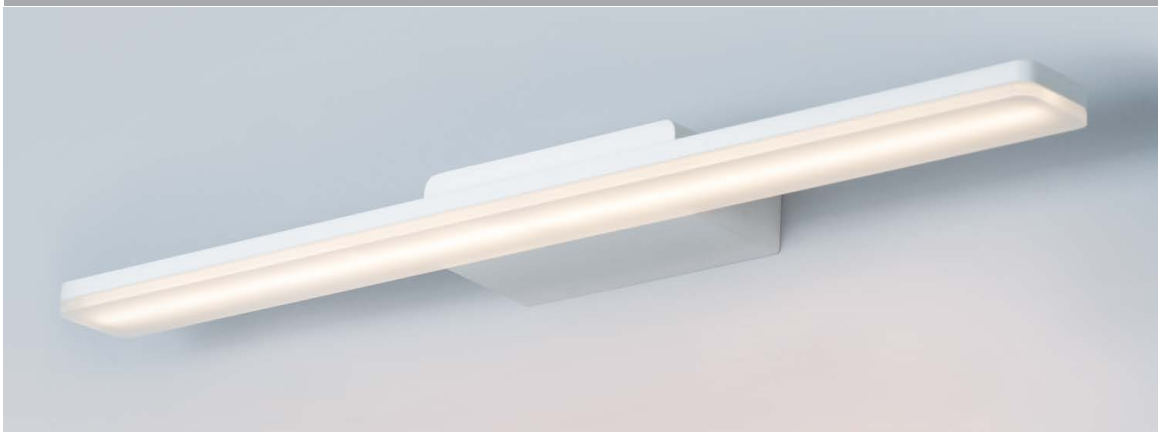

IT01-1088/45 WHITE

LED модуль 220V 1x18W
3000K 755 lm 180°

IP44
Цвет: белый