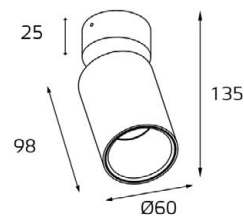

GU10 220V LED 1X9W
IP20
Комплектация:
DANNY white
+ Ring Danny black