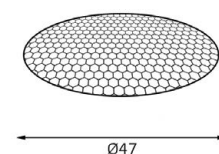

Цвет: черный