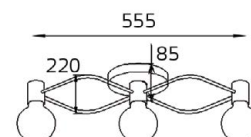

E27 220V LED 3X14W
IP20

Цвет: бронза

ВНИМАНИЕ!
лампы в комплект не входят!