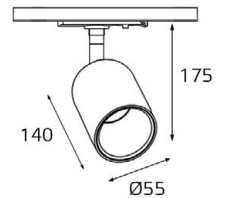

M04-308 BLACK 3000K

LED модуль 220V 1x12W
3000K 1080 lm 24°
IP20
Цвет: черный
Совместимость:
трехфазный трек