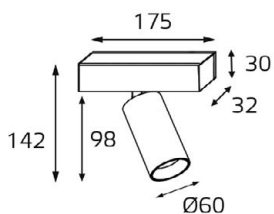

GU10 220V LED 1X9W
IP20
Комплектация:
DANNY E1 white
+ Ring Danny gold