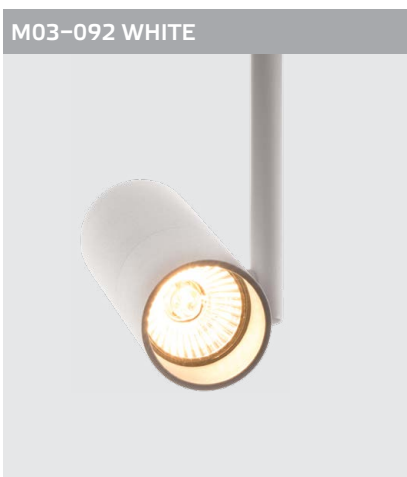

GU10 220V LED 1X9W
IP20
Цвет: белый
Совместимость:
однофазный трек