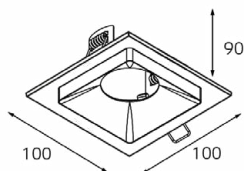

GU10 220V LED 1X9W
IP20

Врезное отверстие:
Ø65 мм, глубина 90 мм

Комплектация:
HAN SOLO white
+ SP 01 gold

HAN SOLO пример комплектации

GU10 220V LED 3X9W
IP20

Врезное отверстие:
3xØ65 мм, глубина 90 мм

Комплектация:
HAN SOLO black - 3 шт.
+ SP 03 white