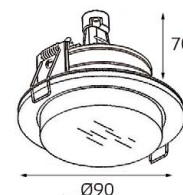

IT06-6012 WHITE
LED модуль 220V 1x9W
3000K 680 lm 100°
IP20
Врезное отверстие:
Ø112 мм, глубина 50 мм
Цвет: белый корпус
матовый рассеиватель

LED модуль 220V 1x15W
3000K 1250 lm 100°
IP20
Врезное отверстие:
Ø146 мм, глубина 54 мм
Цвет: белый корпус
матовый рассеиватель

LED модуль 220V 1x20W
3000K 1680 lm 100°
IP20
Врезное отверстие:
Ø167 мм, глубина 54 мм
Цвет: белый корпус
матовый рассеиватель

GU10 220V LED 1X9W
IP44
Врезное отверстие:
Ø75 мм, глубина 100 мм
Цвет: белый корпус,
матовое стекло

LED модуль 220V 1x12W
3000K 520 lm 105°
IP44
Врезное отверстие:
Ø110 мм, глубина 47 мм
Цвет: плафон
белый матовый

GU5.3 220V LED 1X9W
IP54
Врезное отверстие:
Ø70 мм, глубина 70 мм
Цвет: белый корпус,
матовое стекло