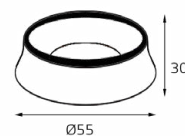

GU10 220V LED 1X9W
IP20
Цвет: белый

GU10 220V LED 1X9W
IP20
Цвет: черный

GU10 220V LED 1X9W
IP20
Комплектация:
DANNY white
+ Ring Danny black

GU10 220V LED 1X9W
IP20
Комплектация:
DANNY black
+ Ring Danny white

GU10 220V LED 1X9W
IP20
Комплектация:
DANNY black
+ Ring Danny gold

Цвет: белый, черный, золото