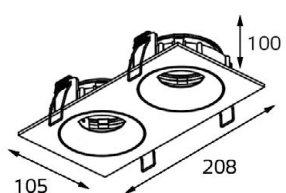

DE 2002 BLACK

GU10 220V LED 2X9W
IP20
Врезное отверстие:
2xØ98 мм, глубина 100 мм
Цвет: черный

DE 201 WHITE

GU10 220V LED 1X9W
IP20
Врезное отверстие:
Ø98 мм, глубина 100 мм
Цвет: белый

DE 202 WHITE

GU10 220V LED 2X9W
IP20
Врезное отверстие:
2xØ98 мм, глубина 100 мм
Цвет: белый