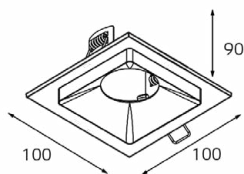

HAN SOLO пример комплектации

GU10 220V LED 1X9W
IP20

Врезное отверстие:
Ø65 мм, глубина 90 мм

Комплектация:
HAN SOLO black
+ SP 01 black