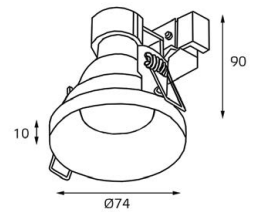

SP SOLO

white

black

gold

GU10 220V LED 1X9W
IP20

Врезное отверстие:
Ø67 мм, глубина 90 мм

Цвет: белый, черный,
золото

SP 01 рамка одинарная