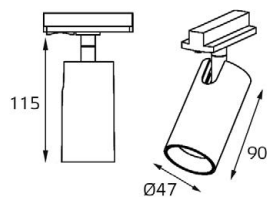

LED модуль 220V 1x15W
3000K 1000 lm 38°

IP20 **DIM**

Цвет: белый

Совместимость:
однофазный трек

LED модуль 220V 1x15W
3000K 1000 lm 38°

IP20 **DIM**

Цвет: черный

Совместимость:
однофазный трек

LED модуль 220V 1x10W
3000K 700 lm 38°

IP20 **DIM**

Цвет: белый

Совместимость:
однофазный трек

LED модуль 220V 1x10W
3000K 700 lm 38°

IP20 **DIM**

Цвет: черный

Совместимость:
однофазный трек

LED модуль 220V 1x10W
3000K 700 lm 38°

IP20 **DIM**

Цвет: золото с черным

Совместимость:
однофазный трек

Цвет: золото

Совместимость: для
светильников TR 3006/
TR 3007

арт. Ring for 10W gold

арт. Ring for 15W gold