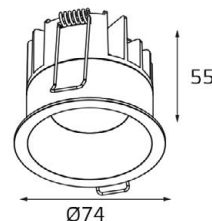

LED модуль 220V 1x10W
3000K 650 lm 38°

IP54

Врезное отверстие:
Ø62 мм, глубина 55 мм

Цвет: черный корпус
прозрачное стекло