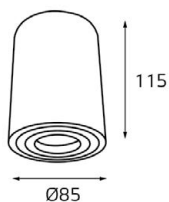

GU10 220V LED 1X9W
IP20
Цвет: белый

GU10 220V LED 1X9W
IP20
Цвет: черный

GU10 220V LED 1X9W
IP20
Цвет: белый

GU10 220V LED 1X9W
IP20
Цвет: белый

GU10 220V LED 1X9W
IP20
Цвет: белый

GU10 220V LED 1X9W
IP20
Цвет: черный