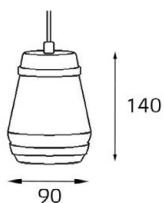

G9 220V LED 1X9W
IP20
Цвет: латунь