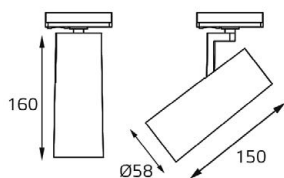

8126 BLACK

GU10 220V LED 1X9W
IP20

Цвет: черный
Совместимость:
однофазный трек

TR 3007 WHITE

LED модуль 220V 1x15W
3000K 1000 lm 38°

IP20 **DIM**

Цвет: белый

Совместимость:
однофазный трек