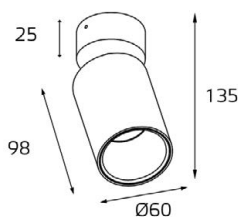

GU10 220V LED 1X9W
IP20
Комплектация:
DANNY black
+ Ring Danny white