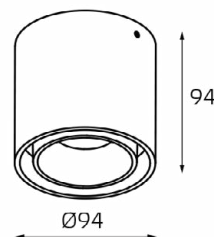

SKY пример комплектации

GU10 220V LED 1X9W
IP20
Комплектация:
SKY white + SKY R black

SKY пример комплектации

GU10 220V LED 1X9W
IP20
Комплектация:
SKY black + SKY R white

SKY пример комплектации

GU10 220V LED 1X9W
IP20
Комплектация:
SKY white + SKY R gold