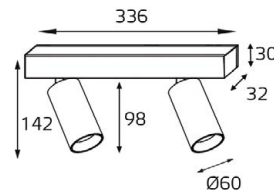

GU10 220V LED 2X9W
IP20
Цвет: черный