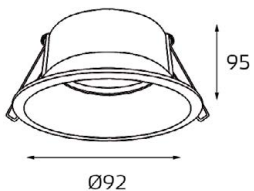

Врезное отверстие:
Ø75 мм, глубина 80 мм

Цвет: черный корпус,
прозрачное стекло

GU10 220V LED 1x9W
IP20

Врезное отверстие:
Ø85 мм, глубина 95 мм

Цвет: белый

LED модуль 220V 1x7W
3000K 400 lm 36°

IP20

Врезное отверстие:
Ø70 мм, глубина 65 мм