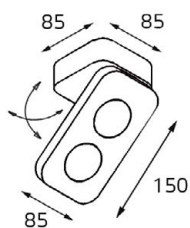

LED модуль 220V 2x5W
3000K 980 lm 100°
IP20
Цвет: белый