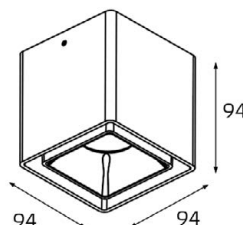

Цвет: белый, черный, алюминий

FASHION FXR рефлектор

Цвет: белый, черный, золото

FASHION FX1 пример комплектации

GU10 220V LED 1X9W
IP20

Комплектация:
Fashion FX1 white
+ Fashion FXR white

FASHION FX1 пример комплектации