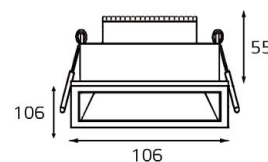

LED модуль 220V 1x8W
3000K 500 lm 90°
IP20
Врезное отверстие:
100x100 мм, глубина 55 мм
Цвет: черный корпус,
матовый рассеиватель