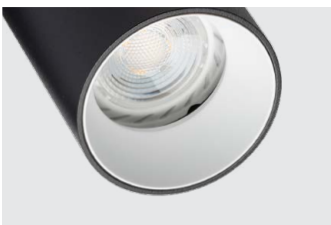

Ring Danny сменное кольцо

Цвет: белый, черный,
золото

SKY пример комплектации

GU10 220V LED 1X9W
IP20
Комплектация:
SKY white + SKY R white

SKY пример комплектации

GU10 220V LED 1X9W
IP20
Комплектация:
SKY black + SKY R black