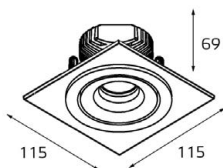

LED модуль 220V 1x12W
3000K 755 lm 60°
IP20
Врезное отверстие:
Ø85 мм, глубина 69 мм
Комплектация:
IT02-008 black
+ IT02-QRS1 white

IT02-008 пример комплектации