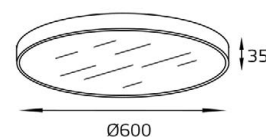

LED модуль 220V 48W
3000K 4400 lm 120°
IP20
Цвет: черный корпус,
матовый рассеиватель

IT04-78RC WHITE