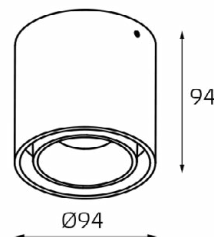

Ring Danny сменное кольцо

Цвет: белый, черный,
золото

SKY пример комплектации

GU10 220V LED 1X9W
IP20
Комплектация:
SKY white + SKY R white

SKY пример комплектации

GU10 220V LED 1X9W
IP20
Комплектация:
SKY black + SKY R black