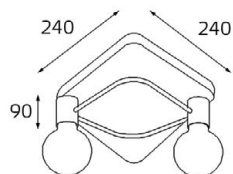

E27 220V LED 2X14W
IP20

Цвет: бронза

ВНИМАНИЕ!
лампы в комплект не входят!