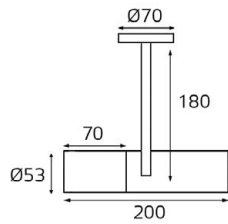

GU10 220V LED 1X9W
IP20
Цвет: белый,
вставка оргстекло

GU10 220V LED 1X9W
IP20
Цвет: черный,
вставка оргстекло

GU10 220V LED 1X9W
IP20
Цвет: белый

GU10 220V LED 1X9W
IP20
Цвет: черный

GU10 220V LED 1X9W
IP20
Цвет: матовое золото
с черным