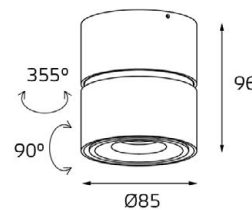

LED модуль 220V 1x9.3W
3000K 720 lm 34°
IP20
Цвет: белый с черным