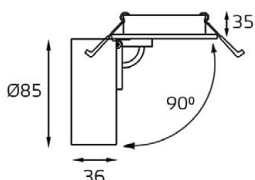

M03-0061 WHITE

LED модуль 220V 1x12W
3000K 960 lm 120°
IP20
Врезное отверстие:
Ø75 мм, глубина 35 мм
Цвет: белый корпус,
матовый рассеиватель