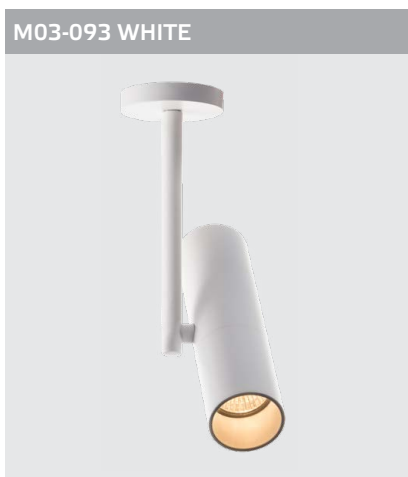

GU10 220V LED 1X9W
IP20
Цвет: белый,
вставка оргстекло

GU10 220V LED 1X9W
IP20
Цвет: черный,
вставка оргстекло

GU10 220V LED 1X9W
IP20
Цвет: белый

GU10 220V LED 1X9W
IP20
Цвет: черный

GU10 220V LED 1X9W
IP20
Цвет: матовое золото
с черным