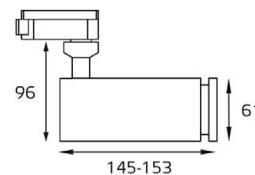

M03-0101 WHITE пример комплектации

LED модуль 220V 1x12W
3000K 960 lm 36° IP20
Цвет: белый с черным
Комплектация:
M03-0101 white
+ M03-0101 TR white
Совместимость:
однофазный трек