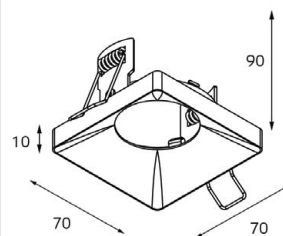

стр. 61

подвесные
светильники

стр. 67

подсветка
для стен

стр. 70

GU10 220V LED 1X9W
IP20
Врезное отверстие:
Ø65 мм, глубина 90 мм
Цвет: белый

GU10 220V LED 1X9W
IP20
Врезное отверстие:
Ø65 мм, глубина 90 мм
Цвет: черный