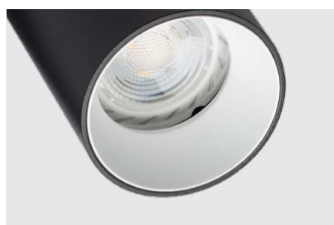

GU10 220V LED 2X9W
IP20
Цвет: черный

DANNY E3 WHITE

GU10 220V LED 3X9W
IP20
Цвет: белый

DANNY E3 BLACK

GU10 220V LED 3X9W
IP20
Цвет: черный

Ring Danny сменное кольцо

Цвет: белый, черный, золото

LED модуль 220V 1x12W
3000K 850 lm 60°
IP20
Цвет: белый с черным