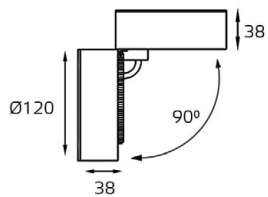

LED модуль 220V 1x25W
3000K 2000 lm 36°
IP20
Цвет: белый с черным
Дополнительно:
DIM драйвер

LED модуль 220V 1x25W
3000K 2000 lm 36°
IP20
Цвет: черный
Дополнительно:
DIM драйвер

LED модуль 220V 1x12W
3000K 960 lm 36°
IP20
Цвет: белый с черным

LED модуль 220V 1x12W
3000K 960lm 36°
IP20
Цвет: черный

LED модуль 220V 1x12W
3000K 960 lm 36°
IP20 **DIM**
Цвет: белый с черным

LED модуль 220V 1x12W
3000K 960 lm 36°
IP20 **DIM**
Цвет: черный

LED модуль 220V 1x7W
3000K 560 lm 36°
IP20
Цвет: белый

LED модуль 220V 1x7W
3000K 560lm 36°
IP20
Цвет: черный