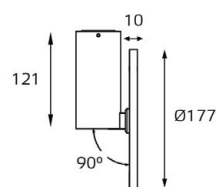

LED модуль 220V 1x12W
3000K 1050 lm 120° IP20

Цвет: белый корпус,
матовый рассеиватель

Комплектация:
M03-096 white
+ M03-087 TR white

Совместимость:
однофазный трек