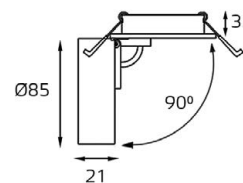

M03-006 BLACK

LED модуль 220V 1x7W
3000K 560 lm 36°
IP20
Врезное отверстие:
Ø75 мм, глубина 35 мм
Цвет: черный