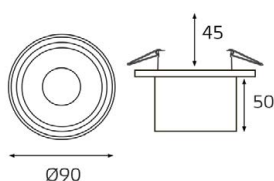

GU10 220V LED 1X9W
IP20
Врезное отверстие:
Ø72 мм, глубина 90 мм
Цвет: белый

GU10 220V LED 1X9W
IP20
Врезное отверстие:
Ø72 мм, глубина 90 мм
Цвет: черный

GU10 220V LED 1X9W
IP20
Врезное отверстие:
Ø72 мм, глубина 45 мм
Цвет: белый

GU10 220V LED 1X9W
IP20
Врезное отверстие:
Ø72 мм, глубина 45 мм
Цвет: черный

GU10 220V LED 1X9W
IP20
Врезное отверстие:
Ø72 мм, глубина 90 мм
Комплектация:
M01-1009 white
+ honeycomb

GU10 220V LED 1X9W
IP20
Врезное отверстие:
Ø72 мм, глубина 90 мм
Комплектация:
M01-1010 black
+ honeycomb