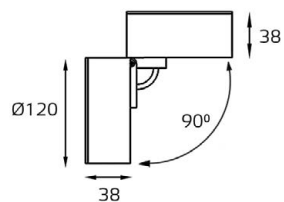

LED модуль 220V 1x18W
3000K 1260 lm 120°
IP20
Цвет: белый корпус,
матовый рассеиватель
Дополнительно:
DIM драйвер

LED модуль 220V 1x18W
3000K 1260 lm 120°
IP20
Цвет: черный корпус,
матовый рассеиватель
Дополнительно:
DIM драйвер

LED модуль 220V 1x12W
3000K 960 lm 120°
IP20
Цвет: белый корпус,
матовый рассеиватель

LED модуль 220V 1x12W
3000K 960 lm 120°
IP20
Цвет: черный корпус,
матовый рассеиватель

LED модуль 220V 2x12W
3000K 2x960 lm 120°
IP20
Цвет: белый корпус,
матовый рассеиватель

LED модуль 220V 2x12W
3000K 2x960 lm 120°
IP20
Цвет: черный корпус,
матовый рассеиватель