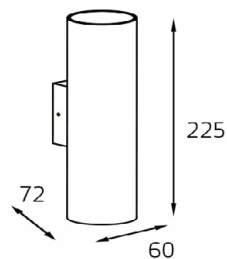

GU10 220V LED 1X9W
IP20
Цвет: белый

GU10 220V LED 1X9W
IP20
Цвет: черный

GU10 220V LED 2X9W
IP20
Цвет: белый

GU10 220V LED 2X9W
IP20
Цвет: черный

GU10 220V LED 1X9W
IP20
Цвет: белый

GU10 220V LED 1X9W
IP20
Цвет: черный

LED модуль 220V 1x3W
3000K 120 lm 20°
IP20
Цвет: белый

LED модуль 220V 1x3W
3000K 120 lm 20°
IP20
Цвет: черный