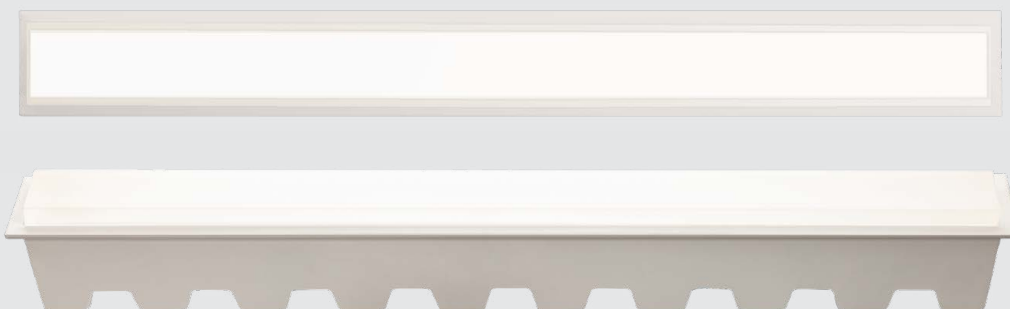

DE 200 WHITE

GU10 220V LED 1X9W
IP44
Врезное отверстие:
Ø75 мм, глубина 100 мм
Цвет: белый корпус,
матовое стекло

2638 WHITE

GU10 220V LED 1X9W
IP44
Врезное отверстие:
Ø68 мм, глубина 100 мм
Цвет: белый корпус,
матовое стекло

163611 WHITE

GU10 220V LED 1X9W
IP20
Врезное отверстие:
Ø80 мм, глубина 100 мм
Цвет: белый корпус,
прозрачное стекло

Q50 225L WHITE

GU5.3 220V LED 1X9W
IP54
Врезное отверстие:
Ø68 мм, глубина 70 мм
Цвет: белый корпус,
прозрачное стекло

IT06-6015 WHITE