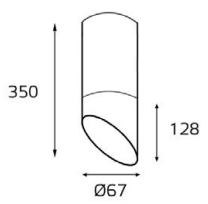

GU10 220V LED 1X9W
IP20
Цвет: черный с золотом
Комплектация:
M03-004/350 black
+ M03-004 black /gold