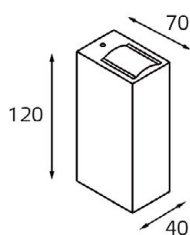

LED модуль 220V 2x3W
3000K 660 lm 10°
IP54
Цвет: черный