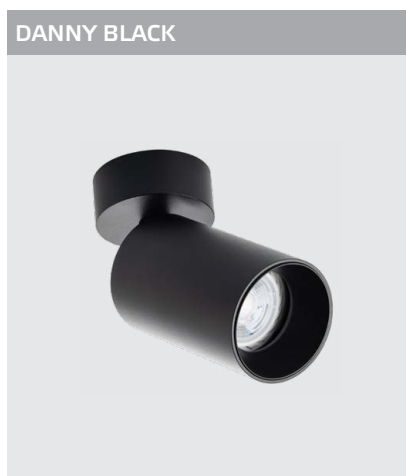

157511 WHITE

GU10 220V LED 1x9W
IP54 
Врезное отверстие:
Ø65 мм, глубина 70 мм
Цвет: белый корпус,
матовое стекло

GU10 220V LED 1X9W
IP20
Цвет: белый

GU10 220V LED 1X9W
IP20
Цвет: черный

GU10 220V LED 1X9W
IP20
Комплектация:
DANNY white
+ Ring Danny black