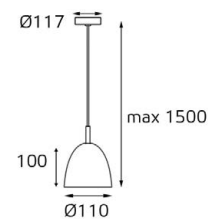

IT03-1420 WHITE
 LED модуль 220V 1x3W
 3000K 50 lm
 IP20
 врезное отверстие:
 25x185 мм,
 (с коробкой: 27x190 мм)
 цвет: белый

IT03-1420 BLACK
 LED модуль 220V 1x3W
 3000K 50 lm
 IP20
 врезное отверстие:
 25x185 мм,
 (с коробкой: 27x190 мм)
 цвет: черный