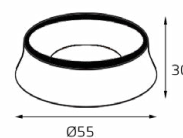

Цвет: белый, черный, золото