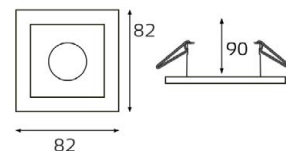

M01-1012 пример комплектации

GU10 220V LED 1X9W
IP20
Врезное отверстие:
72x72 мм, глубина 90 мм
Комплектация:
M01-1012 black
+ honeycomb