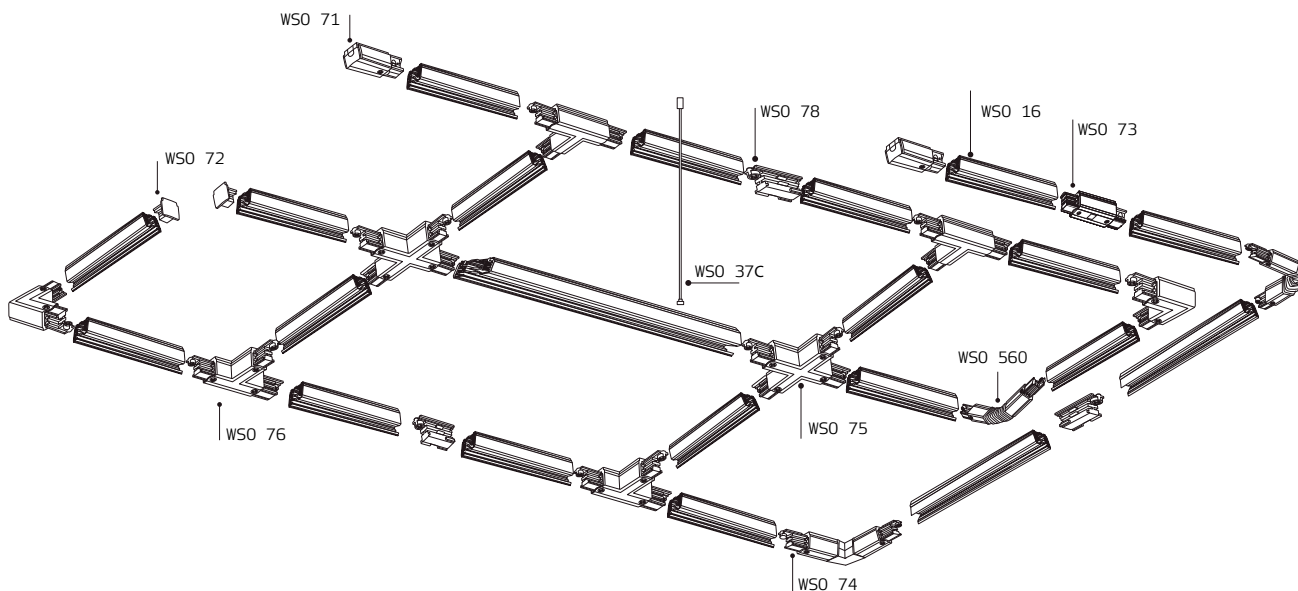

Цвет: бронза

ВНИМАНИЕ!
лампы в комплект не входят!

VEGA PL 6088/9 BRONZE

E27 220V LED 9X14W
IP20

Цвет: бронза

ВНИМАНИЕ!
лампы в комплект не входят!

СХЕМА СБОРКИ ОДНОФАЗНОГО ШИНОПРОВОДА

АКСЕССУАРЫ для ОДНОФАЗНОГО ШИНОПРОВОДА