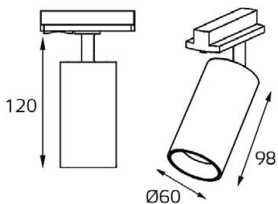

GU10 220V LED 1X9W
IP20
Цвет: черный
Совместимость:
однофазный трек