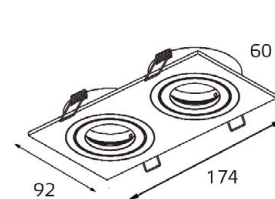

GU5.3 220V LED 2X9W
IP20
Врезное отверстие:
82x162 мм, глубина 60 мм
Цвет: черный

SAG103-4 SILVER