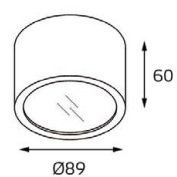

GX53 220V LED 1X13W
IP54
Цвет: белый корпус,
матовое стекло