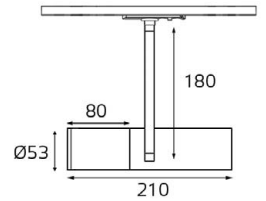

GU10 220V LED 1X9W
IP20
Цвет: белый
Совместимость:
однофазный трек