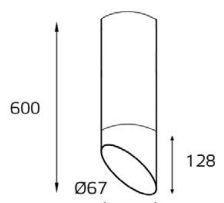

GU10 220V LED 1X9W
IP20
Цвет: черный с золотом
Комплектация:
M03-004/600 black
+ M03-004 black /gold