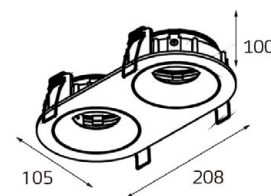

GU10 220V LED 2X9W
IP20
Врезное отверстие:
2xØ98 мм, глубина 100 мм
Комплектация:
DE 2002 white
+ ring for DE gold - 2 шт.

DE 201 пример комплектации