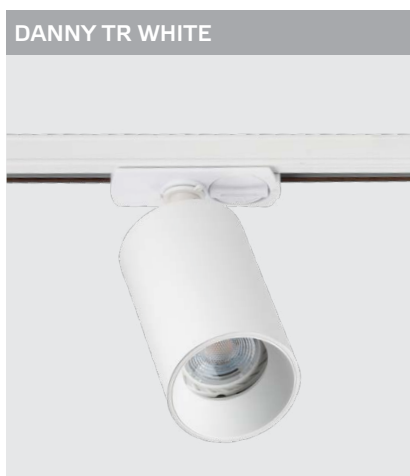

DANNY TR ALU

GU10 220V LED 1X9W
IP20
Цвет: белый
Совместимость:
однофазный трек