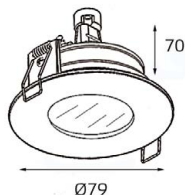

GU10 220V LED 1X9W
IP54
Врезное отверстие:
Ø68 мм, глубина 100 мм
Цвет: белый корпус,
матовое стекло

GU10 220V LED 1X9W
IP54
Врезное отверстие:
Ø68 мм, глубина 100 мм
Цвет: черный корпус,
матовое стекло

GU10 220V LED 1X9W
IP44
Врезное отверстие:
Ø68 мм, глубина 100 мм
Цвет: белый корпус,
матовое стекло

GU10 220V LED 1X9W
IP54
Врезное отверстие:
Ø68 мм, глубина 100 мм
Цвет: алюминиевый корпус,
матовое стекло

GU5.3 220V LED 1X9W
IP54
Врезное отверстие:
Ø68 мм, глубина 70 мм
Цвет: белый корпус,
прозрачное стекло

GU5.3 220V LED 1X9W
IP54
Врезное отверстие:
Ø68 мм, глубина 70 мм
Цвет: черный корпус,
прозрачное стекло