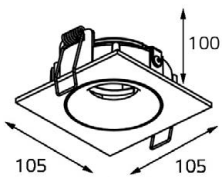

DE 2002 BLACK

GU10 220V LED 2X9W
IP20
Врезное отверстие:
2xØ98 мм, глубина 100 мм
Цвет: черный

DE 201 WHITE

GU10 220V LED 1X9W
IP20
Врезное отверстие:
Ø98 мм, глубина 100 мм
Цвет: белый

DE 202 WHITE

GU10 220V LED 2X9W
IP20
Врезное отверстие:
2xØ98 мм, глубина 100 мм
Цвет: белый