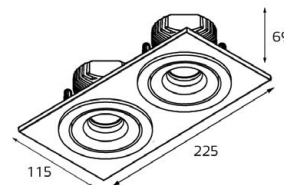

LED модуль 220V 2x12W
3000K 2x755 lm 60°
IP20
Врезное отверстие:
2xØ85 мм, глубина 69 мм
Комплектация:
IT02-008 black - 2 шт.
+ IT02-008 ring gold - 2 шт.
+ IT02-QRS2 black