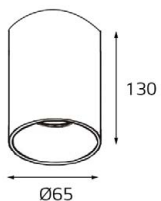

GU10 220V LED 1X9W
IP20

Цвет: матовое золото