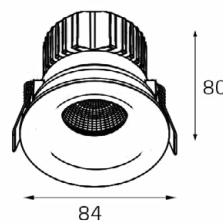

LED модуль 220V 1x12W
3000K 1100 lm 38°

IP44

Врезное отверстие:
Ø75 мм, глубина 80 мм

Цвет: черный корпус,
прозрачное стекло

GU10 220V LED 1x9W
IP20

Врезное отверстие:
Ø85 мм, глубина 95 мм

Цвет: белый