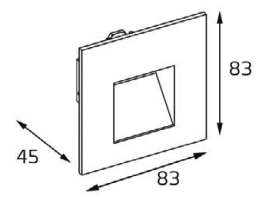

LED модуль 220V 1x1W
3000K 50 lm
IP20
врезное отверстие:
Ø65 мм, глубина 45 мм
Цвет: белый, черный,
серый

DL 3020 white