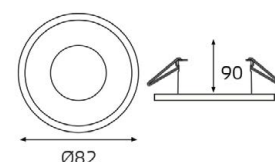

GU10 220V LED 1X9W
IP20
Врезное отверстие:
Ø72 мм, глубина 90 мм
Цвет: белый

GU10 220V LED 1X9W
IP20
Врезное отверстие:
Ø72 мм, глубина 90 мм
Цвет: черный

GU10 220V LED 1X9W
IP20
Врезное отверстие:
Ø72 мм, глубина 45 мм
Цвет: белый

GU10 220V LED 1X9W
IP20
Врезное отверстие:
Ø72 мм, глубина 45 мм
Цвет: черный

GU10 220V LED 1X9W
IP20
Врезное отверстие:
Ø72 мм, глубина 90 мм
Комплектация:
M01-1009 white
+ honeycomb

GU10 220V LED 1X9W
IP20
Врезное отверстие:
Ø72 мм, глубина 90 мм
Комплектация:
M01-1010 black
+ honeycomb