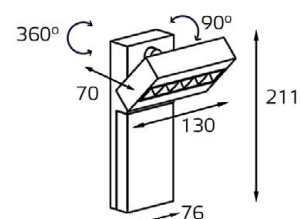

Дополнительно:
возможна замена внешней
панели (арт. Cover Focus
white/ black/ alu/ gold)

IT04-60RL WHITE
LED модуль 220V 56W
3000K 4280 lm 120°
IP20
Цвет: белый,
матовый поликарбонат

IT04-60RL BLACK

LED модуль 220V 56W
3000K 4280 lm 120°
IP20
Цвет: черный,
матовый поликарбонат