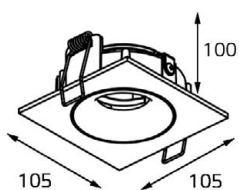

GU10 220V LED 1X9W
IP20
Врезное отверстие:
Ø98 мм, глубина 100 мм
Комплектация:
DE 201 black
+ honeycomb

DE 202 пример комплектации