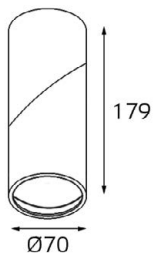

LED модуль 220V 1x12W
3000K 960 lm 38°
IP20
Цвет: белый

LED модуль 220V 1x12W
3000K 960 lm 38°
IP20
Цвет: черный

LED модуль 220V 1x12W
3000K 960 lm 38°
IP20
Комплектация:
M03-0106 white
+ M03-0106 ring black

LED модуль 220V 1x12W
3000K 960 lm 38°
IP20
Комплектация:
M03-0106 black
+ M03-0106 ring white

LED модуль 220V 1x12W
3000K 960 lm 38°
IP20
Комплектация:
M03-0106 white
+ M03-0106 ring gold

LED модуль 220V 1x12W
3000K 960 lm 38°
IP20
Комплектация:
M03-0106 black
+ M03-0106 ring gold

GU10 220V LED 1X9W
IP20
Цвет: белый

GU10 220V LED 1X9W
IP20
Цвет: черный