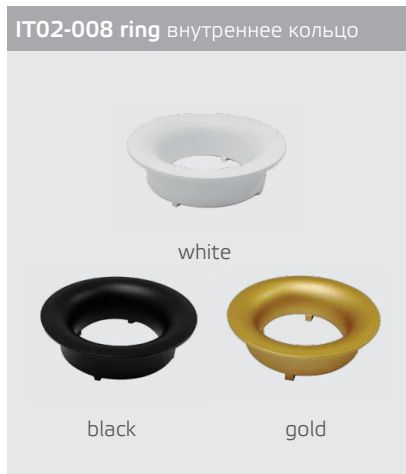

Цвет: белый, черный, золото