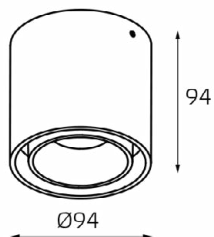

Ring Danny сменное кольцо

Цвет: белый, черный,
золото

SKY пример комплектации

GU10 220V LED 1X9W
IP20
Комплектация:
SKY white + SKY R white

SKY пример комплектации

GU10 220V LED 1X9W
IP20
Комплектация:
SKY black + SKY R black