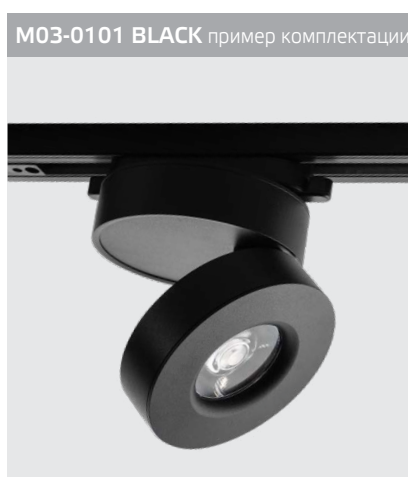

M03-0101 BLACK пример комплектации

LED модуль 220V 1x12W
3000K 960 lm 36° IP20
Цвет: черный
Комплектация:
M03-0101 black
+ M03-0101 TR black
Совместимость:
однофазный трек