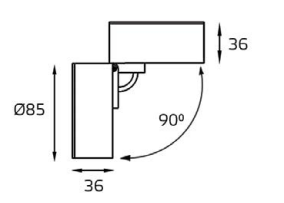

LED модуль 220V 1x18W
3000K 1260 lm 120°
IP20
Цвет: белый корпус,
матовый рассеиватель
Дополнительно:
DIM драйвер

LED модуль 220V 1x18W
3000K 1260 lm 120°
IP20
Цвет: черный корпус,
матовый рассеиватель
Дополнительно:
DIM драйвер

LED модуль 220V 1x12W
3000K 960 lm 120°
IP20
Цвет: белый корпус,
матовый рассеиватель

LED модуль 220V 1x12W
3000K 960 lm 120°
IP20
Цвет: черный корпус,
матовый рассеиватель

LED модуль 220V 2x12W
3000K 2x960 lm 120°
IP20
Цвет: белый корпус,
матовый рассеиватель

LED модуль 220V 2x12W
3000K 2x960 lm 120°
IP20
Цвет: черный корпус,
матовый рассеиватель