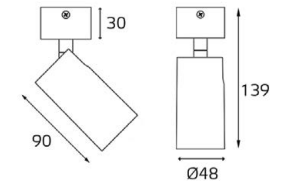

LED модуль 220V 1x10W
3000K 700 lm 38°
IP20 **DIM**
Цвет: черный