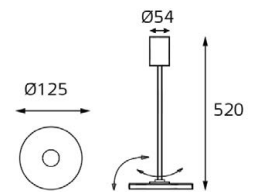

LED модуль 220V 1x12W
3000K 720 lm 23°

IP20

Цвет: белый

LED модуль 220V 1x7W
3000K 339 lm 106°

IP20

Цвет: белый

LED модуль 220V 1x7W
3000K 339 lm 106°

IP20

Цвет: черный