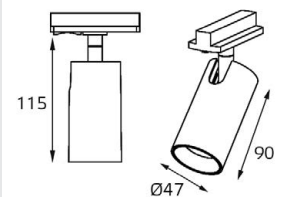

Цвет: белый

Совместимость:
однофазный трек

TR 3006 BLACK

LED модуль 220V 1x10W
3000K 700 lm 38°

IP20 **DIM**

Цвет: черный

Совместимость:
однофазный трек

TR 3006 GOLD