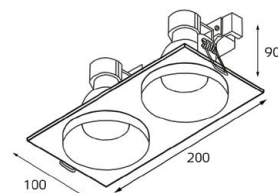

SOLO пример комплектации

GU10 220V LED 1X9W
IP20
Врезное отверстие:
Ø67 мм, глубина 90 мм
Комплектация:
SP SOLO white
+ SP 01 black

SOLO пример комплектации

GU10 220V LED 2X9W
IP20
Врезное отверстие:
2xØ67 мм, глубина 90 мм
Комплектация:
SP SOLO black - 2 шт.
+ SP 02 white.