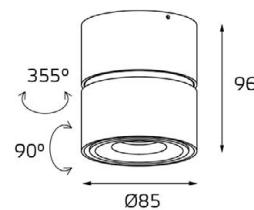

LED модуль 220V 1x12W
3000K 850 lm 60°

IP20

Комплектация:
IT02-001 white
+ IT02-001 ring black

LED модуль 220V 1x12W
3000K 850 lm 60°

IP20

Комплектация:
IT02-001 black
+ IT02-001 ring white

LED модуль 220V 1x12W
3000K 850 lm 60°

IP20

Комплектация:
IT02-001 white
+ IT02-001 ring gold

LED модуль 220V 1x12W
3000K 850 lm 60°

IP20

Комплектация:
IT02-001 black
+ IT02-001 ring gold

Цвет: белый, черный, золото