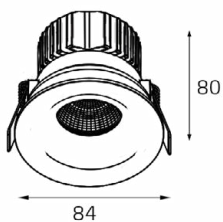

LED модуль 220V 1x12W
3000K 1100 lm 38°

IP44

Врезное отверстие:
Ø75 мм, глубина 80 мм

Цвет: белый корпус,
прозрачное стекло