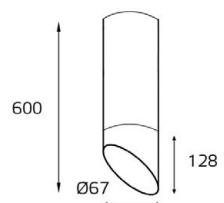

GU10 220V LED 1X9W
IP20
Цвет: белый с золотом
Комплектация:
M03-004/230 white
+ M03-004 white/gold

GU10 220V LED 1X9W
IP20
Цвет: черный с золотом
Комплектация:
M03-004/230 black
+ M03-004 black /gold

GU10 220V LED 1X9W
IP20
Цвет: белый с золотом
Комплектация:
M03-004/350 white
+ M03-004 white/gold

GU10 220V LED 1X9W
IP20
Цвет: черный с золотом
Комплектация:
M03-004/350 black
+ M03-004 black /gold

GU10 220V LED 1X9W
IP20
Цвет: белый с золотом
Комплектация:
M03-004/600 white
+ M03-004 white/gold

GU10 220V LED 1X9W
IP20
Цвет: черный с золотом
Комплектация:
M03-004/600 black
+ M03-004 black /gold