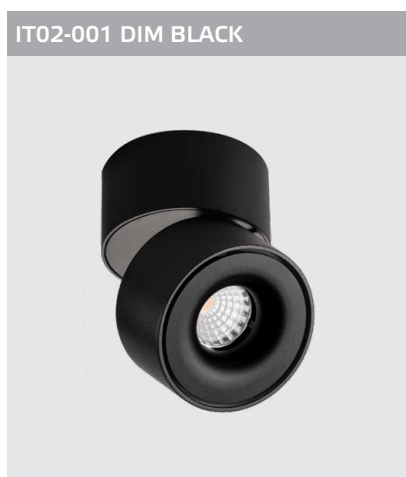

LED модуль 220V 1x12W
3000K 850 lm 60°
IP20 **DIM**
Цвет: черный