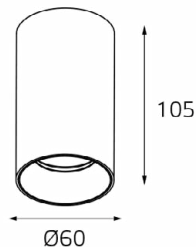

GU10 220V LED 1X9W
IP44
Цвет: белый корпус,
прозрачное стекло

GU10 220V LED 1X9W
IP44
Цвет: черный корпус,
прозрачное стекло

GU10 220V LED 1X9W
IP20
Цвет: белый

GU10 220V LED 1X9W
IP20
Цвет: черный

GU10 220V LED 1X9W
IP20
Комплектация:
DANNY PL white
+ Ring Danny black

GU10 220V LED 1X9W
IP20
Комплектация:
DANNY PL black
+ Ring Danny gold

Цвет: белый, черный,
золото