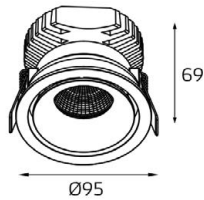

LED модуль 220V 1x12W
3000K 755 lm 60°
IP20
Врезное отверстие:
Ø85 мм, глубина 69 мм
Цвет: черный