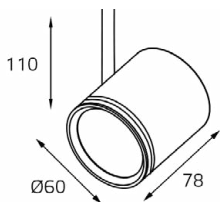

Ring Danny сменное кольцо

Цвет: белый, черный,
золото

8130 WHITE

GU10 220V LED 1X9W
IP20

Цвет: белый
Совместимость:
однофазный трек

8130 BLACK

GU10 220V LED 1X9W
IP20

Цвет: черный
Совместимость:
однофазный трек