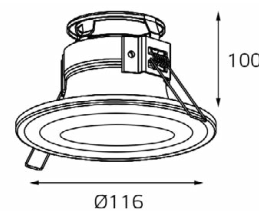

Цвет: белый

IT07-7012 WHITE

GU10 220V LED 1X9W
IP20

Врезное отверстие:
Ø104 мм, глубина 100 мм
Цвет: белый

IT07-7012 BLACK

GU10 220V LED 1X9W
IP20

Врезное отверстие:
Ø104 мм, глубина 100 мм
Цвет: черный

SAC021D WHITE