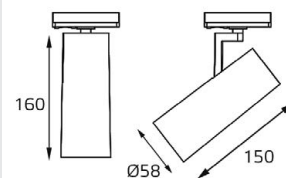

TR 3007 BLACK

LED модуль 220V 1x15W
3000K 1000 lm 38°

IP20 **DIM**

Цвет: черный

Совместимость:
однофазный трек

TR 3006 WHITE

LED модуль 220V 1x10W
3000K 700 lm 38°

IP20 **DIM**