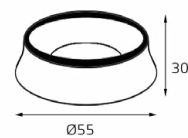

Ring Danny сменное кольцо

Цвет: белый, черный,
золото

8130 WHITE

GU10 220V LED 1X9W
IP20

Цвет: белый
Совместимость:
однофазный трек

8130 BLACK

GU10 220V LED 1X9W
IP20

Цвет: черный
Совместимость:
однофазный трек