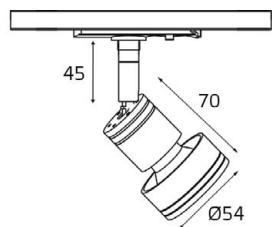

Цвет: белый с черным
Совместимость:
однофазный трек

8129 BLACK

GU10 220V LED 1X9W
IP20

Цвет: черный
Совместимость:
однофазный трек

8126 WHITE

GU10 220V LED 1X9W
IP20

Цвет: белый
Совместимость:
однофазный трек