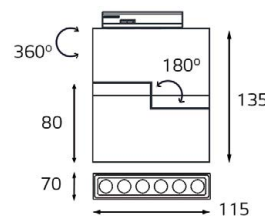

M03-0105 WHITE

LED модуль 220V 1x12W
3000K 960 lm 13°-70°
IP20
Цвет: белый
☑ Регулируемая
оптическая линза
Совместимость:
однофазный трек