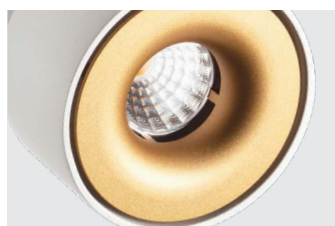

LED модуль 220V 1x12W
3000K 850 lm 60°

IP20

Комплектация:
IT02-001 white
+ IT02-001 ring gold

LED модуль 220V 1x12W
3000K 850 lm 60°

IP20

Комплектация:
IT02-001 black
+ IT02-001 ring gold

Цвет: белый, черный, золото