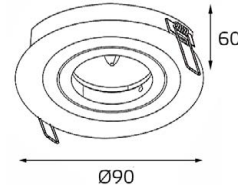

Врезное отверстие:
Ø80 мм, глубина 60 мм
Цвет: белый

SAC021D SILVER

GU5.3 220V LED 1X9W
IP20

Врезное отверстие:
Ø82 мм, глубина 60 мм
Цвет: алюминий

DY 1680 WHITE

GU10 220V LED 1X9W
IP20

Врезное отверстие:
Ø95 мм, глубина 110 мм
Цвет: белый