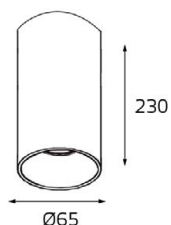

Цвет: матовое золото

M03-046/130 примеры комплектации

GU10 220V LED 1X9W
IP20

Комплектация:
M03-046/130 gold
+ M03-046 ring black

M03-046/230 GOLD

GU10 220V LED 1X9W
IP20

Цвет: матовое золото

M03-046/230 примеры комплектации