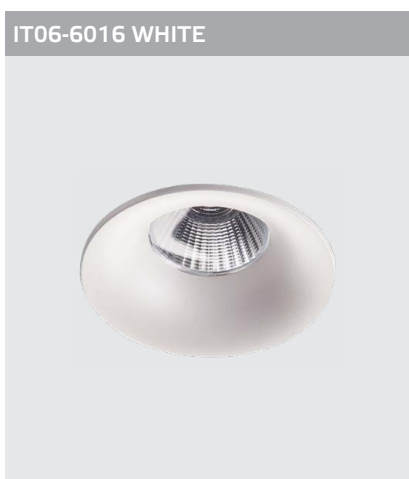

LED модуль 220V 1x10W
3000K 650 lm 38°

IP54   

Врезное отверстие:
Ø62 мм, глубина 55 мм

Цвет: белый корпус
прозрачное стекло

LED модуль 220V 1x10W
3000K 650 lm 38°

IP54   

Врезное отверстие:
Ø62 мм, глубина 55 мм

Цвет: черный корпус
прозрачное стекло

LED модуль 220V 1x12W
3000K 1100 lm 38°

IP44   

Врезное отверстие:
Ø75 мм, глубина 80 мм

Цвет: белый корпус,
прозрачное стекло

LED модуль 220V 1x12W
3000K 1100 lm 38°

IP44   