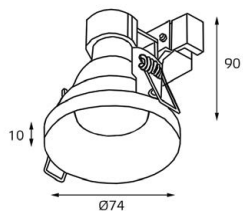

GU10 220V LED 1X9W
IP20
Врезное отверстие:
Ø67 мм, глубина 90 мм
Комплектация:
SP SOLO white
+ SP 01 black