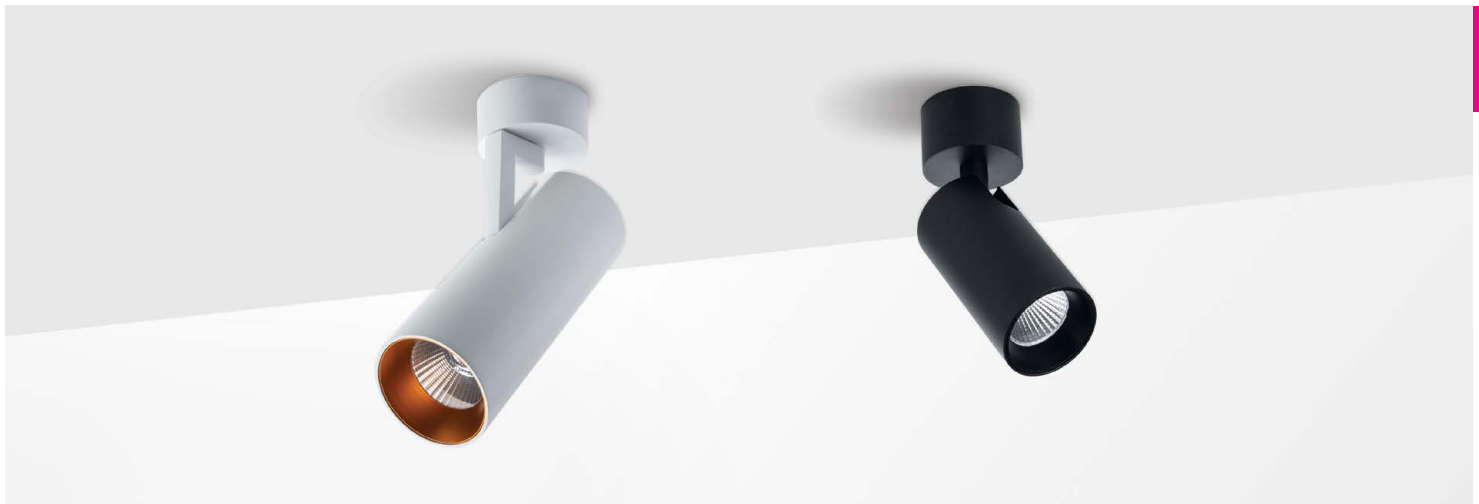

GU10 220V LED 1X9W
IP20
Цвет: белый,
вставка оргстекло

GU10 220V LED 1X9W
IP20
Цвет: черный,
вставка оргстекло

GU10 220V LED 1X9W
IP20
Цвет: белый

GU10 220V LED 1X9W
IP20
Цвет: черный

GU10 220V LED 1X9W
IP20
Цвет: матовое золото
с черным