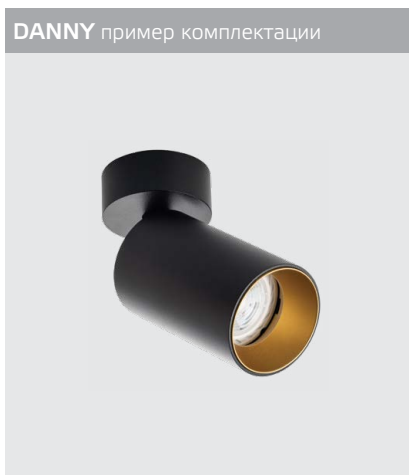

M03-0106 WHITE

GU10 220V LED 1X9W
IP20
Комплектация:
DANNY black
+ Ring Danny gold