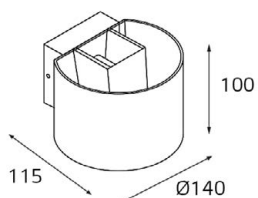

LED модуль 220V 1x6W
3000K 550 lm
регулируемый угол 0°-120°
IP54
Цвет: белый