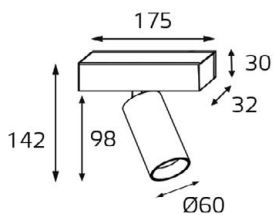

GU10 220V LED 1X9W
IP20
Комплектация:
DANNY E1 white
+ Ring Danny black