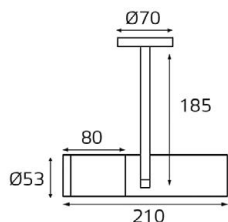

GU10 220V LED 1X9W
IP20
Цвет: белый,
вставка оргстекло