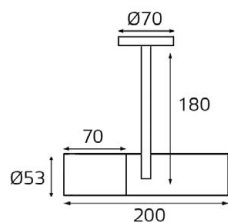

GU10 220V LED 1X9W
IP20
Цвет: матовое золото
с черным