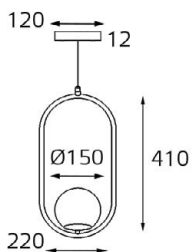

E27 220V LED 1X14W
IP20
Цвет: латунь,
матовое стекло