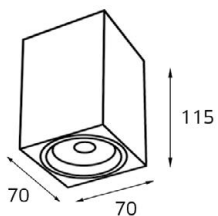

GU10 220V LED 1X9W
IP20
Цвет: белый

GU10 220V LED 1X9W
IP20
Цвет: черный

GX53 220V LED 1X13W
IP54 
Цвет: белый корпус,
матовое стекло

GX53 220V LED 1X13W
IP54 
Цвет: черный корпус,
матовое стекло

GU10 220V LED 1X9W
IP20
Цвет: белый