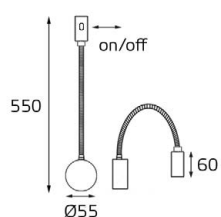

GU10 220V LED 1X9W
IP20
Цвет: белый

GU10 220V LED 1X9W
IP20
Цвет: черный

GU10 220V LED 2X9W
IP20
Цвет: белый

GU10 220V LED 2X9W
IP20
Цвет: черный

GU10 220V LED 1X9W
IP20
Цвет: белый

GU10 220V LED 1X9W
IP20
Цвет: черный

LED модуль 220V 1x3W
3000K 120 lm 20°
IP20
Цвет: белый

LED модуль 220V 1x3W
3000K 120 lm 20°
IP20
Цвет: черный