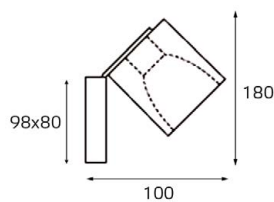

E27 220V LED 1X14W
IP20
Цвет: латунь,
матовое стекло

G9 220V LED 1X7W
IP20
Цвет: латунь

GU10 220V LED 1X9W
IP20
Цвет: хром,
прозрачное стекло

GU10 220V LED 1X9W
IP20
Цвет: хром,
черное стекло

LED модуль 220V 5x2W
3000K 850 lm 46°

IP20 **DIM**

Дополнительно:
возможна замена внешней
панели (арт. Cover Focus
white/ black/ alu/ gold)