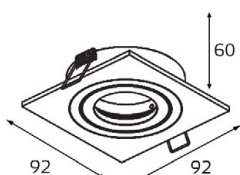

GU5.3 220V LED 1X9W
IP20
Врезное отверстие:
Ø82 мм, глубина 60 мм
Цвет: алюминий

SAG203-4 SILVER