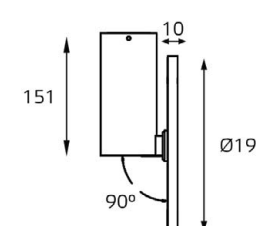

M03-097 WHITE
LED модуль 220V 1x18W
3000K 1500 lm 120°
IP20
Цвет: белый корпус,
матовый рассеиватель

M03-097 BLACK
LED модуль 220V 1x18W
3000K 1500 lm 120°
IP20
Цвет: черный корпус,
матовый рассеиватель