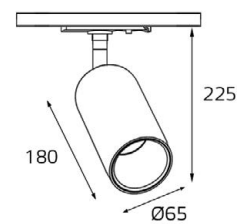

M04-408 BLACK 3000K

LED модуль 220V 1x18W
3000K 1620 lm 40°
IP20
Цвет: черный
Совместимость:
трехфазный трек