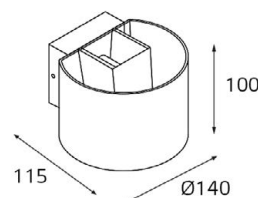

LED модуль 220V 1x6W
3000K 550 lm
регулируемый угол 0°-120°
IP54
Цвет: черный

LED модуль 220V 2x3W
3000K 660 lm 10°
IP54
Цвет: белый