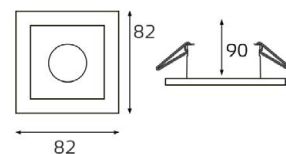

M01-1012 BLACK

GU10 220V LED 1X9W
IP20
Врезное отверстие:
72x72 мм, глубина 90 мм
Цвет: черный