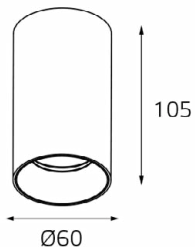

DANNY PL IP WHITE

GU10 220V LED 1X9W
IP44 
Цвет: белый корпус,
прозрачное стекло

DANNY PL IP BLACK

GU10 220V LED 1X9W
IP44 
Цвет: черный корпус,
прозрачное стекло

DANNY PL WHITE

GU10 220V LED 1X9W
IP20
Цвет: белый