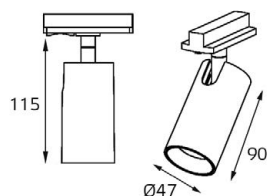

LED модуль 220V 1x15W
3000K 1000 lm 38°

IP20 **DIM**

Цвет: белый

Совместимость:
однофазный трек

LED модуль 220V 1x15W
3000K 1000 lm 38°

IP20 **DIM**

Цвет: черный

Совместимость:
однофазный трек

LED модуль 220V 1x10W
3000K 700 lm 38°

IP20 **DIM**

Цвет: белый

Совместимость:
однофазный трек

LED модуль 220V 1x10W
3000K 700 lm 38°

IP20 **DIM**

Цвет: черный

Совместимость:
однофазный трек

LED модуль 220V 1x10W
3000K 700 lm 38°

IP20 **DIM**

Цвет: золото с черным

Совместимость:
однофазный трек

Цвет: золото

Совместимость: для
светильников TR 3006/
TR 3007

арт. Ring for 10W gold

арт. Ring for 15W gold