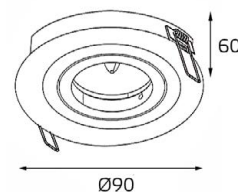

GU5.3 220V LED 1X9W
IP20

Врезное отверстие:
Ø82 мм, глубина 60 мм
Цвет: белый

SAC021D BLACK

GU5.3 220V LED 1X9W
IP20

Врезное отверстие:
Ø82 мм, глубина 60 мм
Цвет: черный

M02-026019 WHITE

GU10 220V LED 1X9W
IP20