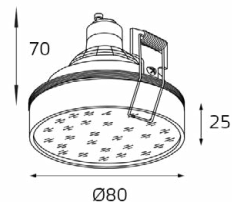

157511 WHITE

GU10 220V LED 1x9W
IP54
Врезное отверстие:
Ø65 мм, глубина 70 мм
Цвет: белый корпус,
матовое стекло