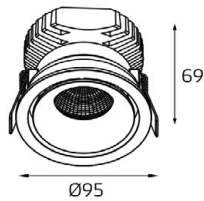

Цвет: белый, черный, золото