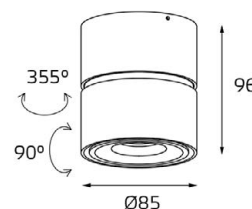

LED модуль 220V 1x12W
3000K 850 lm 60°
IP20 **DIM**
Цвет: белый с черным