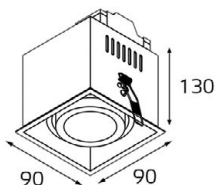

DY 1681/2 WHITE

GU10 220V LED 2X9W
IP20
Врезное отверстие:
96x200 мм, глубина 110 мм
Цвет: белый

100511 BLACK

GU10 220V LED 1X9W
IP20
Врезное отверстие:
96x96 мм, глубина 115 мм
Цвет: черный

100621 BLACK

GU10 220V LED 2X9W
IP20
Врезное отверстие:
96x172 мм, глубина 115 мм
Цвет: черный