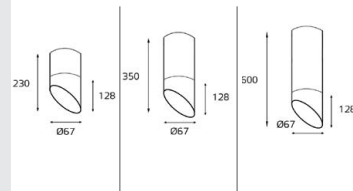

GU10 220V LED 1X9W
IP20

M03-004/230 black
M03-004/350 black
M03-004/600 black

Цвет: черный

Продается только в комплекте с артикулом
M03-004 black/gold