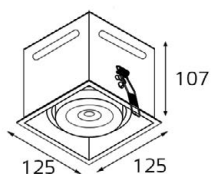

DL 3014 WHITE/BLACK

LED модуль 220V 1x15W
3000K 1200 lm 60°
IP20 **DIM**
Врезное отверстие:
115x115 мм, глубина 107 мм
Цвет: черный с белым

DL 3015 WHITE/BLACK

LED модуль 220V 2x15W
3000K 2x1200 lm 60°
IP20 **DIM**
Врезное отверстие:
200x115 мм, глубина 107 мм
Цвет: черный с белым

DL 3014 BLACK

LED модуль 220V 1x15W
3000K 1200 lm 60°
IP20 **DIM**
Врезное отверстие:
115x115 мм, глубина 107 мм
Цвет: черный

DL 3015 BLACK

LED модуль 220V 2x15W
3000K 2x1200 lm 60°
IP20 **DIM**
Врезное отверстие:
200x115 мм, глубина 107 мм
Цвет: черный

Сотовый фильтр - дополнительный аксессуар, рассеивает световой поток и создает мягкое освещение.