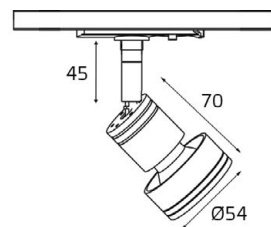

GU10 220V LED 1X9W
IP20

Цвет: черный
Совместимость:
однофазный трек