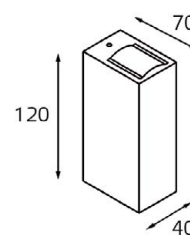

LED модуль 220V 1x6.2W
3000K 700 lm 120°
IP20
Цвет: белый