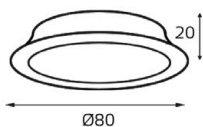

Цвет: белый, черный,
золото

HONEYCOMB сотовый фильтр