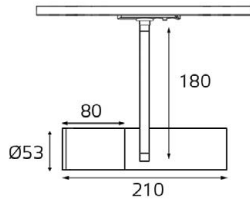

GU10 220V LED 1X9W
IP20
Цвет: черный,
матовое оргстекло
Совместимость:
однофазный трек