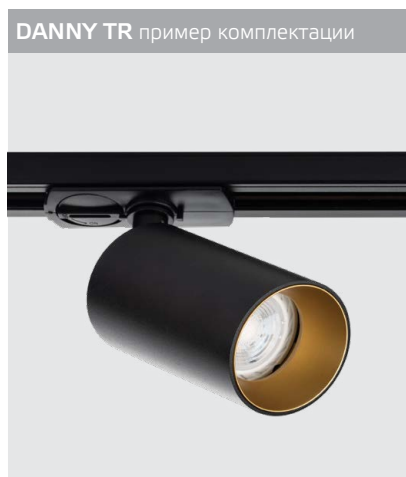

Ring Danny сменное кольцо