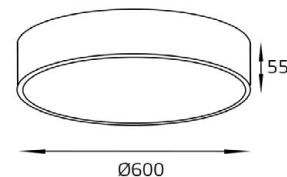

LED модуль 220V 96W
3000K 8160 lm 120°
IP20
Цвет: белый корпус,
матовый рассеиватель

IT04-40RC WHITE