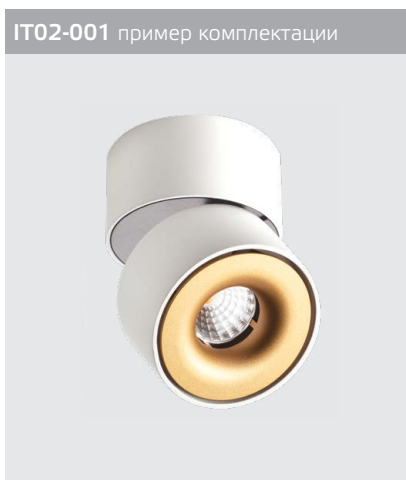

LED модуль 220V 1x9.3W
3000K 720 lm 34°
IP20
Цвет: черный

LED модуль 220V 1x12W
3000K 850 lm 60°

IP20

Комплектация:
IT02-001 white
+ IT02-001 ring black

LED модуль 220V 1x12W
3000K 850 lm 60°

IP20

Комплектация:
IT02-001 black
+ IT02-001 ring white