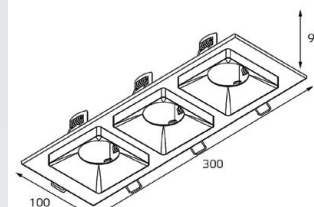

GU10 220V LED 1X9W
IP20

Врезное отверстие:
Ø65 мм, глубина 90 мм

Комплектация:
HAN SOLO white
+ SP 01 gold

HAN SOLO пример комплектации

GU10 220V LED 3X9W
IP20

Врезное отверстие:
3xØ65 мм, глубина 90 мм

Комплектация:
HAN SOLO black - 3 шт.
+ SP 03 white