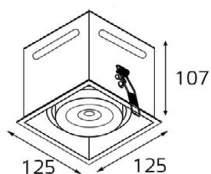

DL 3014 WHITE/BLACK

LED модуль 220V 1x15W
3000K 1200 lm 60°
IP20 **DIM**
Врезное отверстие:
115x115 мм, глубина 107 мм
Цвет: черный с белым

DL 3015 WHITE/BLACK

LED модуль 220V 2x15W
3000K 2x1200 lm 60°
IP20 **DIM**
Врезное отверстие:
200x115 мм, глубина 107 мм
Цвет: черный с белым

DL 3014 BLACK

LED модуль 220V 1x15W
3000K 1200 lm 60°
IP20 **DIM**
Врезное отверстие:
115x115 мм, глубина 107 мм
Цвет: черный

DL 3015 BLACK

LED модуль 220V 2x15W
3000K 2x1200 lm 60°
IP20 **DIM**
Врезное отверстие:
200x115 мм, глубина 107 мм
Цвет: черный

Сотовый фильтр - дополнительный аксессуар, рассеивает световой поток и создает мягкое освещение.