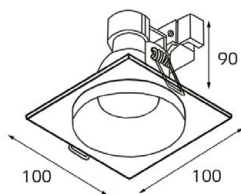

GU10 220V LED 1X9W
IP20
Врезное отверстие:
Ø67 мм, глубина 90 мм
Комплектация:
SP SOLO gold
+ SP 01 gold