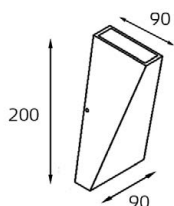

LED модуль 220V 1x6W
3000K 660 lm
регулируемый угол 0°-120°
IP54
Цвет: белый

LED модуль 220V 1x6W
3000K 660 lm
регулируемый угол 0°-120°
IP54
Цвет: черный

LED модуль 220V 1x6W
3000K 660 lm
регулируемый угол 0°-120°
IP54
Цвет: темно-серый

LED модуль 220V 2x3W
3000K 660 lm 15°/120°
IP54
Цвет: темно-серый

LED модуль 220V 2x3W
3000K 660 lm 15°/120°
IP54
Цвет: белый

LED модуль 220V 2x3W
3000K 660 lm 15°/120°
IP54
Цвет: черный