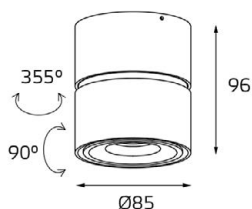

LED модуль 220V 1x12W
3000K 850 lm 60°
IP20
Цвет: черный