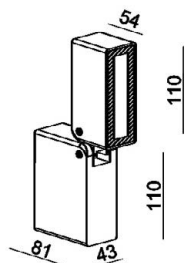

LED модуль 220V 5x2.1W
3000K 755 lm 46°
IP65
Цвет: черный