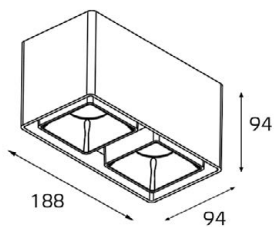

GU10 220V LED 2X9W
IP20

Комплектация:
Fashion FX2 white
+ Fashion FXR white - 2 шт