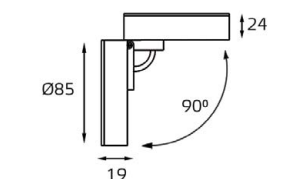

LED модуль 220V 1x25W
3000K 2000 lm 36°
IP20
Цвет: белый с черным
Дополнительно:
DIM драйвер

LED модуль 220V 1x25W
3000K 2000 lm 36°
IP20
Цвет: черный
Дополнительно:
DIM драйвер

LED модуль 220V 1x12W
3000K 960 lm 36°
IP20
Цвет: белый с черным

LED модуль 220V 1x12W
3000K 960lm 36°
IP20
Цвет: черный

LED модуль 220V 1x12W
3000K 960 lm 36°
IP20 **DIM**
Цвет: белый с черным

LED модуль 220V 1x12W
3000K 960 lm 36°
IP20 **DIM**
Цвет: черный

LED модуль 220V 1x7W
3000K 560 lm 36°
IP20
Цвет: белый

LED модуль 220V 1x7W
3000K 560lm 36°
IP20
Цвет: черный