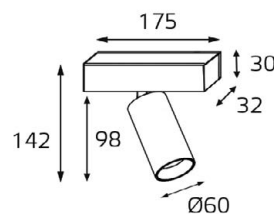

GU10 220V LED 1X9W
IP20
Комплектация:
DANNY E1 black
+ Ring Danny gold