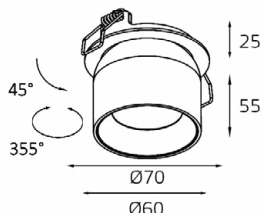

DL 3142 WHITE

LED модуль 220V 1x8W
3000K 550 lm 38°
IP20
Врезное отверстие:
Ø62 мм, глубина 25 мм
Цвет: белый