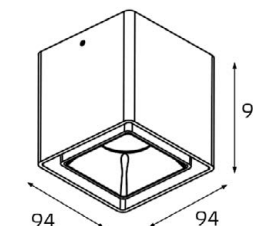

FASHION FX1 корпус

GU10 220V LED 1X9W
IP20

Цвет: белый, черный, алюминий

FASHION FXR рефлектор

Цвет: белый, черный, золото

FASHION FX1 пример комплектации

GU10 220V LED 1X9W
IP20

Комплектация:
Fashion FX1 white
+ Fashion FXR white

FASHION FX1 пример комплектации

GU10 220V LED 1X9W
IP20

Комплектация:
Fashion FX1 black
+ Fashion FXR black

FASHION FX1 пример комплектации

GU10 220V LED 1X9W
IP20

Комплектация:
Fashion FX1 white
+ Fashion FXR black

FASHION FX1 пример комплектации

GU10 220V LED 1X9W
IP20

Комплектация:
Fashion FX1 black
+ Fashion FXR white

FASHION FX1 пример комплектации

GU10 220V LED 1X9W
IP20

Комплектация:
Fashion FX1 white
+ Fashion FXR gold

FASHION FX1 пример комплектации

GU10 220V LED 1X9W
IP20

Комплектация:
Fashion FX1 alu
+ Fashion FXR white