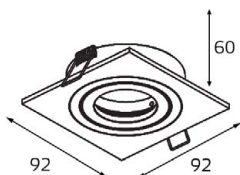

GU5.3 220V LED 1X9W
IP20
Врезное отверстие:
Ø82 мм, глубина 60 мм
Цвет: белый

SAG203-4 WHITE