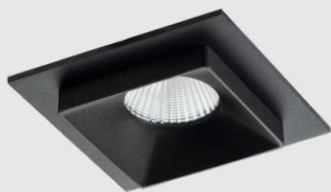

Цвет: белый, черный,
золото

Цвет: белый, черный,
золото

Цвет: белый

Цвет: черный

HAN SOLO пример комплектации

GU10 220V LED 1X9W
IP20

Врезное отверстие:
Ø65 мм, глубина 90 мм

Комплектация:
HAN SOLO black
+ SP 01 black