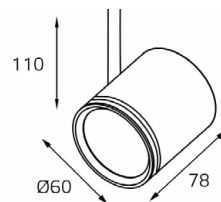

Ring Danny сменное кольцо

Цвет: белый, черный,
золото

8130 WHITE

GU10 220V LED 1X9W
IP20

Цвет: белый
Совместимость:
однофазный трек

8130 BLACK

GU10 220V LED 1X9W
IP20

Цвет: черный
Совместимость:
однофазный трек