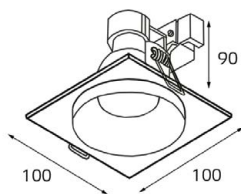

GU10 220V LED 1X9W
IP20
Врезное отверстие:
Ø67 мм, глубина 90 мм
Комплектация:
SP SOLO gold
+ SP 01 black
+ SP ring black