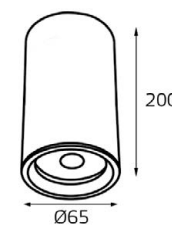

GU10 220V LED 1X9W
IP20

Цвет: черный