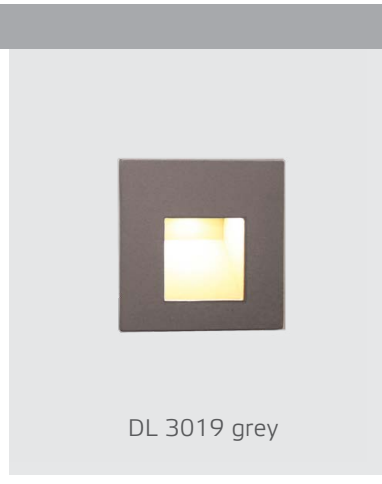

DL 3019 grey

LED модуль 220V 1x1W
3000K 50 lm
IP20
врезное отверстие:
Ø65 мм, глубина 45 мм
Цвет: белый, черный,
серый