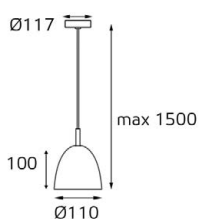

G9 220V LED 1X9W
IP20
Цвет: хром, бетон