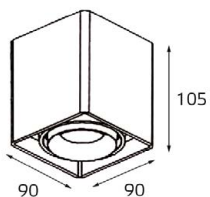

GU10 220V LED 1X9W
IP20
Цвет: черный