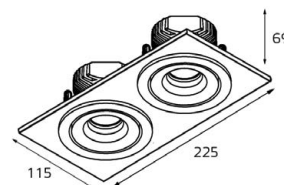

LED модуль 220V 2x12W
3000K 2x755 lm 60°
IP20
Врезное отверстие:
2xØ85 мм, глубина 69 мм
Комплектация:
IT02-008 white - 2 шт.
+ IT02-QRS2 white

IT02-008 пример комплектации