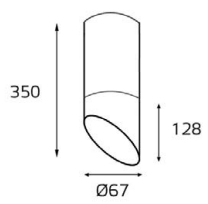

GU10 220V LED 1X9W
IP20
Цвет: белый с золотом
Комплектация:
M03-004/600 white
+ M03-004 white/gold