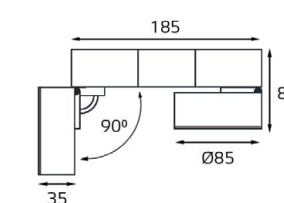

LED модуль 220V 2x12W
3000K 2x960 lm 120°
IP20
Цвет: черный корпус,
матовый рассеиватель