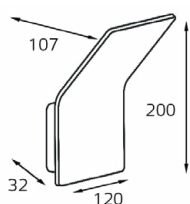

LED модуль 220V 1x6.2W
3000K 700 lm 120°
IP20
Цвет: темно-серый