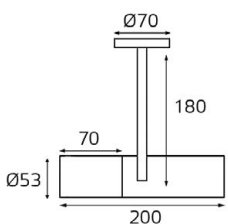

GU10 220V LED 1X9W
IP20
Цвет: черный