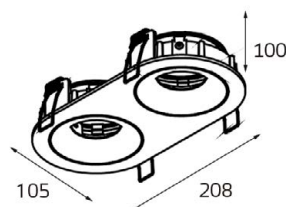

GU10 220V LED 1X9W
IP20
Врезное отверстие:
Ø98 мм, глубина 100 мм
Цвет: белый

GU10 220V LED 2X9W
IP20
Врезное отверстие:
2xØ98 мм, глубина 100 мм
Цвет: белый

GU10 220V LED 1X9W
IP20
Врезное отверстие:
Ø98 мм, глубина 100 мм
Цвет: черный

GU10 220V LED 2X9W
IP20
Врезное отверстие:
2xØ98 мм, глубина 100 мм
Цвет: черный

GU10 220V LED 1X9W
IP20
Врезное отверстие:
Ø98 мм, глубина 100 мм
Цвет: белый

GU10 220V LED 2X9W
IP20
Врезное отверстие:
2xØ98 мм, глубина 100 мм
Цвет: белый

GU10 220V LED 1X9W
IP20
Врезное отверстие:
Ø98 мм, глубина 100 мм
Цвет: черный

GU10 220V LED 2X9W
IP20
Врезное отверстие:
2xØ98 мм, глубина 100 мм
Цвет: черный