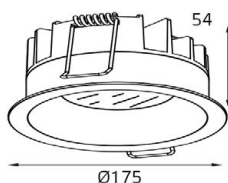

GU10 220V LED 1X9W
IP44
Врезное отверстие:
Ø75 мм, глубина 100 мм
Цвет: белый корпус,
матовое стекло