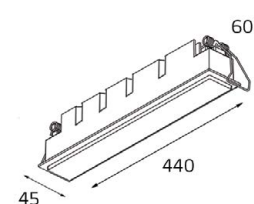

LED модуль 220V 1x30W
3000K 2300 lm105°
IP20 **DIM**
Врезное отверстие:
402x37 мм, глубина 60 мм
Цвет: белый корпус,
матовый рассеиватель