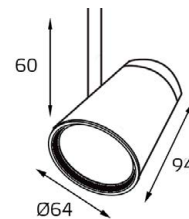

Цвет: белый с черным
Совместимость:
однофазный трек

8129 BLACK

GU10 220V LED 1X9W
IP20

Цвет: черный
Совместимость:
однофазный трек

8126 WHITE

GU10 220V LED 1X9W
IP20

Цвет: белый
Совместимость:
однофазный трек