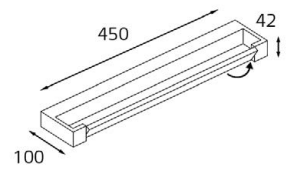

LED модуль 220V 1x12W
3000K 465 lm 355°

IP44
Цвет: белый