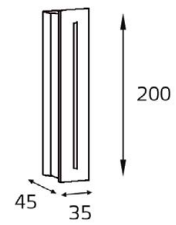

IT03-1420 WHITE
 LED модуль 220V 1x3W
 3000K 50 lm
 IP20
 врезное отверстие:
 25x185 мм,
 (с коробкой: 27x190 мм)
 цвет: белый

IT03-1420 BLACK
 LED модуль 220V 1x3W
 3000K 50 lm
 IP20
 врезное отверстие:
 25x185 мм,
 (с коробкой: 27x190 мм)
 цвет: черный