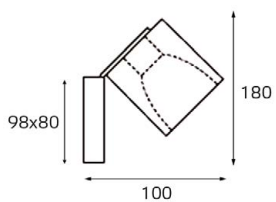

E27 220V LED 1X14W
IP20
Цвет: латунь,
матовое стекло

G9 220V LED 1X7W
IP20
Цвет: латунь

GU10 220V LED 1X9W
IP20
Цвет: хром,
прозрачное стекло

GU10 220V LED 1X9W
IP20
Цвет: хром,
черное стекло

LED модуль 220V 5x2W
3000K 850 lm 46°

IP20 **DIM**

Дополнительно:
возможна замена внешней
панели (арт. Cover Focus
white/ black/ alu/ gold)