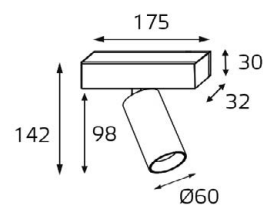

GU10 220V LED 1X9W
IP20
Цвет: белый

GU10 220V LED 1X9W
IP20
Цвет: черный

GU10 220V LED 2X9W
IP20
Цвет: белый

GU10 220V LED 2X9W
IP20
Цвет: черный

GU10 220V LED 1X9W
IP20
Цвет: белый

GU10 220V LED 1X9W
IP20
Цвет: черный

LED модуль 220V 1x3W
3000K 120 lm 20°
IP20
Цвет: белый

LED модуль 220V 1x3W
3000K 120 lm 20°
IP20
Цвет: черный