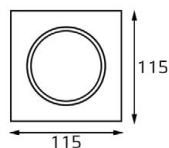

Цвет: белый, черный