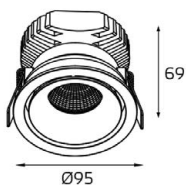

LED модуль 220V 1x12W
3000K 755 lm 60°
IP20
Врезное отверстие:
Ø85 мм, глубина 69 мм
Комплектация:
IT02-008 black
+ IT02-008 ring white

LED модуль 220V 2x12W
3000K 2x755 lm 60°
IP20
Врезное отверстие:
2xØ85 мм, глубина 69 мм
Комплектация:
IT02-008 white - 2 шт.
+ IT02-QRS2 white

IT02-008 пример комплектации

LED модуль 220V 1x12W
3000K 755 lm 60°
IP20
Врезное отверстие:
Ø85 мм, глубина 69 мм
Комплектация:
IT02-008 black
+ IT02-QRS1 white

IT02-008 пример комплектации

LED модуль 220V 2x12W
3000K 2x755 lm 60°
IP20
Врезное отверстие:
2xØ85 мм, глубина 69 мм
Комплектация:
IT02-008 white - 2 шт.
+ IT02-QRS2 black

IT02-008 пример комплектации

LED модуль 220V 1x12W
3000K 755 lm 60°
IP20
Врезное отверстие:
Ø85 мм, глубина 69 мм
Комплектация:
IT02-008 white
+ IT02-008 ring black
+ IT02-QRS1 black

IT02-008 пример комплектации

LED модуль 220V 2x12W
3000K 2x755 lm 60°
IP20
Врезное отверстие:
2xØ85 мм, глубина 69 мм
Комплектация:
IT02-008 black - 2 шт.
+ IT02-008 ring gold - 2 шт.
+ IT02-QRS2 black