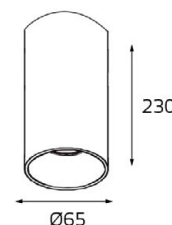

GU10 220V LED 1X9W
IP20

Комплектация:
M03-046/230 gold
+ M03-046 ring black

M02-65115 WHITE