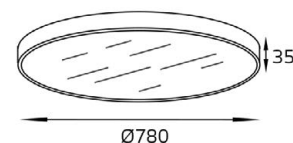

LED модуль 220V 72W
3000K 5180 lm 120°
IP20
Цвет: черный корпус,
матовый рассеиватель