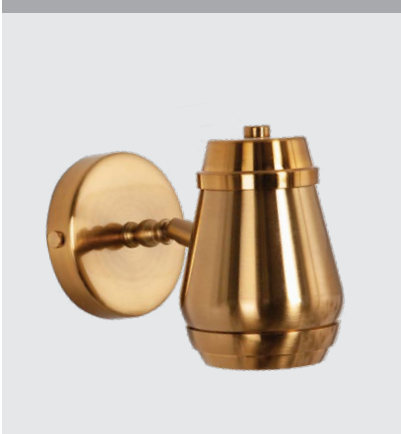

LED модуль 220V 1x12W
3000K 400 lm 180°

IP44 
Цвет: черный

BOLLA AP 6212/200 BRASS

E27 220V LED 1X14W
IP20
Цвет: латунь,
матовое стекло

LEO AP 6264 BRASS

G9 220V LED 1X7W
IP20
Цвет: латунь

MRC0821W-1 CLEAR

GU10 220V LED 1X9W
IP20
Цвет: хром,
прозрачное стекло