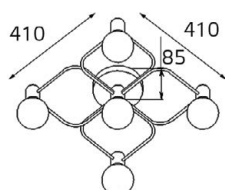

E27 220V LED 5X14W
IP20

Цвет: бронза

ВНИМАНИЕ!
лампы в комплект не входят!