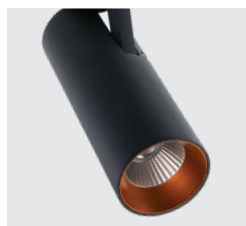

SD 3043/ SD 3045 примеры комплектации

Комплектация:
SD 3045 white
+ Ring for 15W gold

Комплектация:
SD 3045 black
+ Ring for 15W gold

Комплектация:
SD 3043 white
+ Ring for 10W gold

Комплектация:
SD 3043 black
+ Ring for 10W gold