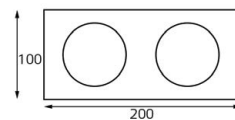

Цвет: белый