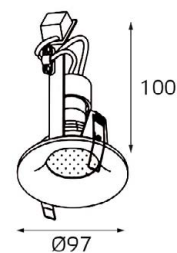

GU10 220V LED 1X9W
IP20
Врезное отверстие:
Ø80 мм, глубина 100 мм
Цвет: белый корпус,
прозрачное стекло

GU5.3 220V LED 1X9W
IP20
Врезное отверстие:
Ø76 мм, глубина 82 мм
Цвет: белый