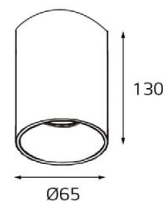

GU10 220V LED 1X9W
IP20

Комплектация:
M03-046/130 gold
+ M03-046 ring black