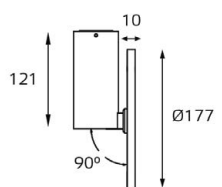

LED модуль 220V 1x12W
3000K 1050 lm 120° IP20

Цвет: черный корпус,
матовый рассеиватель

Комплектация:
M03-096 black
+ M03-087 TR black

Совместимость:
однофазный трек