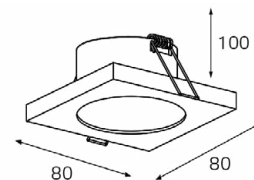

GU10 220V LED 1X9W
IP44
Врезное отверстие:
Ø68 мм, глубина 100 мм
Цвет: белый корпус,
матовое стекло

163611 WHITE