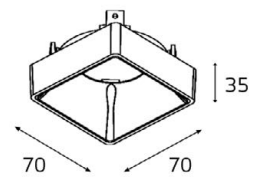

FASHION FX2 корпус

GU10 220V LED 2X9W
IP20

Цвет: белый, черный

FASHION FXR рефлектор

Цвет: белый, черный,
золото

FASHION FX2 пример комплектации

GU10 220V LED 2X9W
IP20

Комплектация:
Fashion FX2 white
+ Fashion FXR white - 2 шт

FASHION FX2 пример комплектации

GU10 220V LED 2X9W
IP20

Комплектация:
Fashion FX2 black
+ Fashion FXR black - 2 шт.

FASHION FX2 пример комплектации

GU10 220V LED 2X9W
IP20

Комплектация:
Fashion FX2 white
+ Fashion FXR black - 2 шт.

FASHION FX2 пример комплектации

GU10 220V LED 2X9W
IP20

Комплектация:
Fashion FX2 black
+ Fashion FXR white - 2 шт.

FASHION FX2 пример комплектации

GU10 220V LED 2X9W
IP20

Комплектация:
Fashion FX2 white
+ Fashion FXR gold - 2 шт.

FASHION FX2 пример комплектации

GU10 220V LED 2X9W
IP20

Комплектация:
Fashion FX2 black
+ Fashion FXR gold - 2 шт.