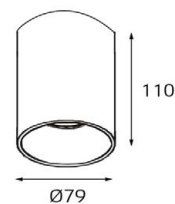

GU10 220V LED 1X9W
IP20
Цвет: белый