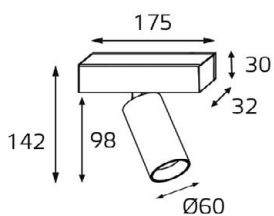

GU10 220V LED 1X9W
IP20
Цвет: белый