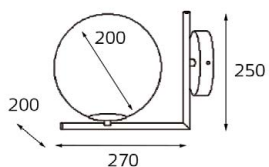

E27 220V LED 1X14W
IP20
Цвет: латунь,
матовое стекло

G9 220V LED 1X7W
IP20
Цвет: латунь

GU10 220V LED 1X9W
IP20
Цвет: хром,
прозрачное стекло

GU10 220V LED 1X9W
IP20
Цвет: хром,
черное стекло

LED модуль 220V 5x2W
3000K 850 lm 46°

IP20 **DIM**

Дополнительно:
возможна замена внешней
панели (арт. Cover Focus
white/ black/ alu/ gold)