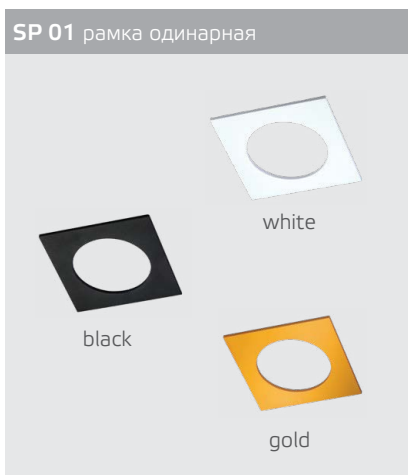

стр. 61

подвесные
светильники

стр. 67

подсветка
для стен

стр. 70

GU10 220V LED 1X9W
IP20
Врезное отверстие:
Ø65 мм, глубина 90 мм
Цвет: белый

GU10 220V LED 1X9W
IP20
Врезное отверстие:
Ø65 мм, глубина 90 мм
Цвет: черный