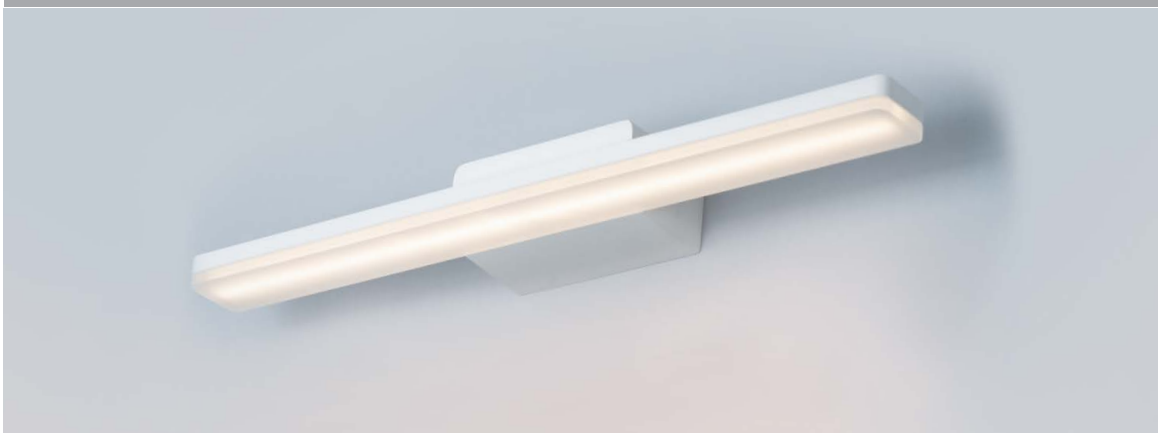

IT01-1088/45 BLACK

LED модуль 220V 1x12W
3000K 400 lm 180°

IP44
Цвет: белый