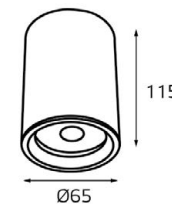

GU10 220V LED 1X9W
IP20

Цвет: черный