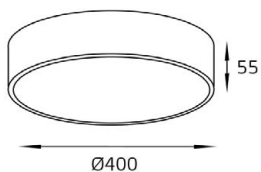

LED модуль 220V 48W
3000K 4080 lm 120°
IP20
Цвет: белый корпус,
матовый рассеиватель

IT04-60R WHITE