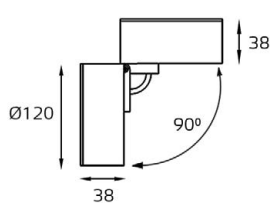

M03-008 WHITE пример комплектации

LED модуль 220V 1x18W
3000K 1260 lm 120° IP20

Цвет: белый корпус,
матовый рассеиватель

Комплектация:
M03-008 white
+ M03-008 TR white

Совместимость:
однофазный трек

M03-008 BLACK пример комплектации