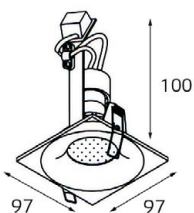

GU10 220V LED 1X9W
IP20
Врезное отверстие:
Ø80 мм, глубина 100 мм
Цвет: белый корпус,
прозрачное стекло

Q50 225L WHITE