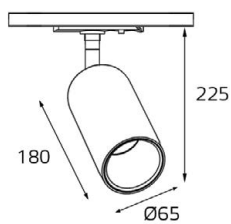

M04-408 WHITE 3000K

LED модуль 220V 1x18W
3000K 1620 lm 40°
IP20
Цвет: белый
Совместимость:
трехфазный трек