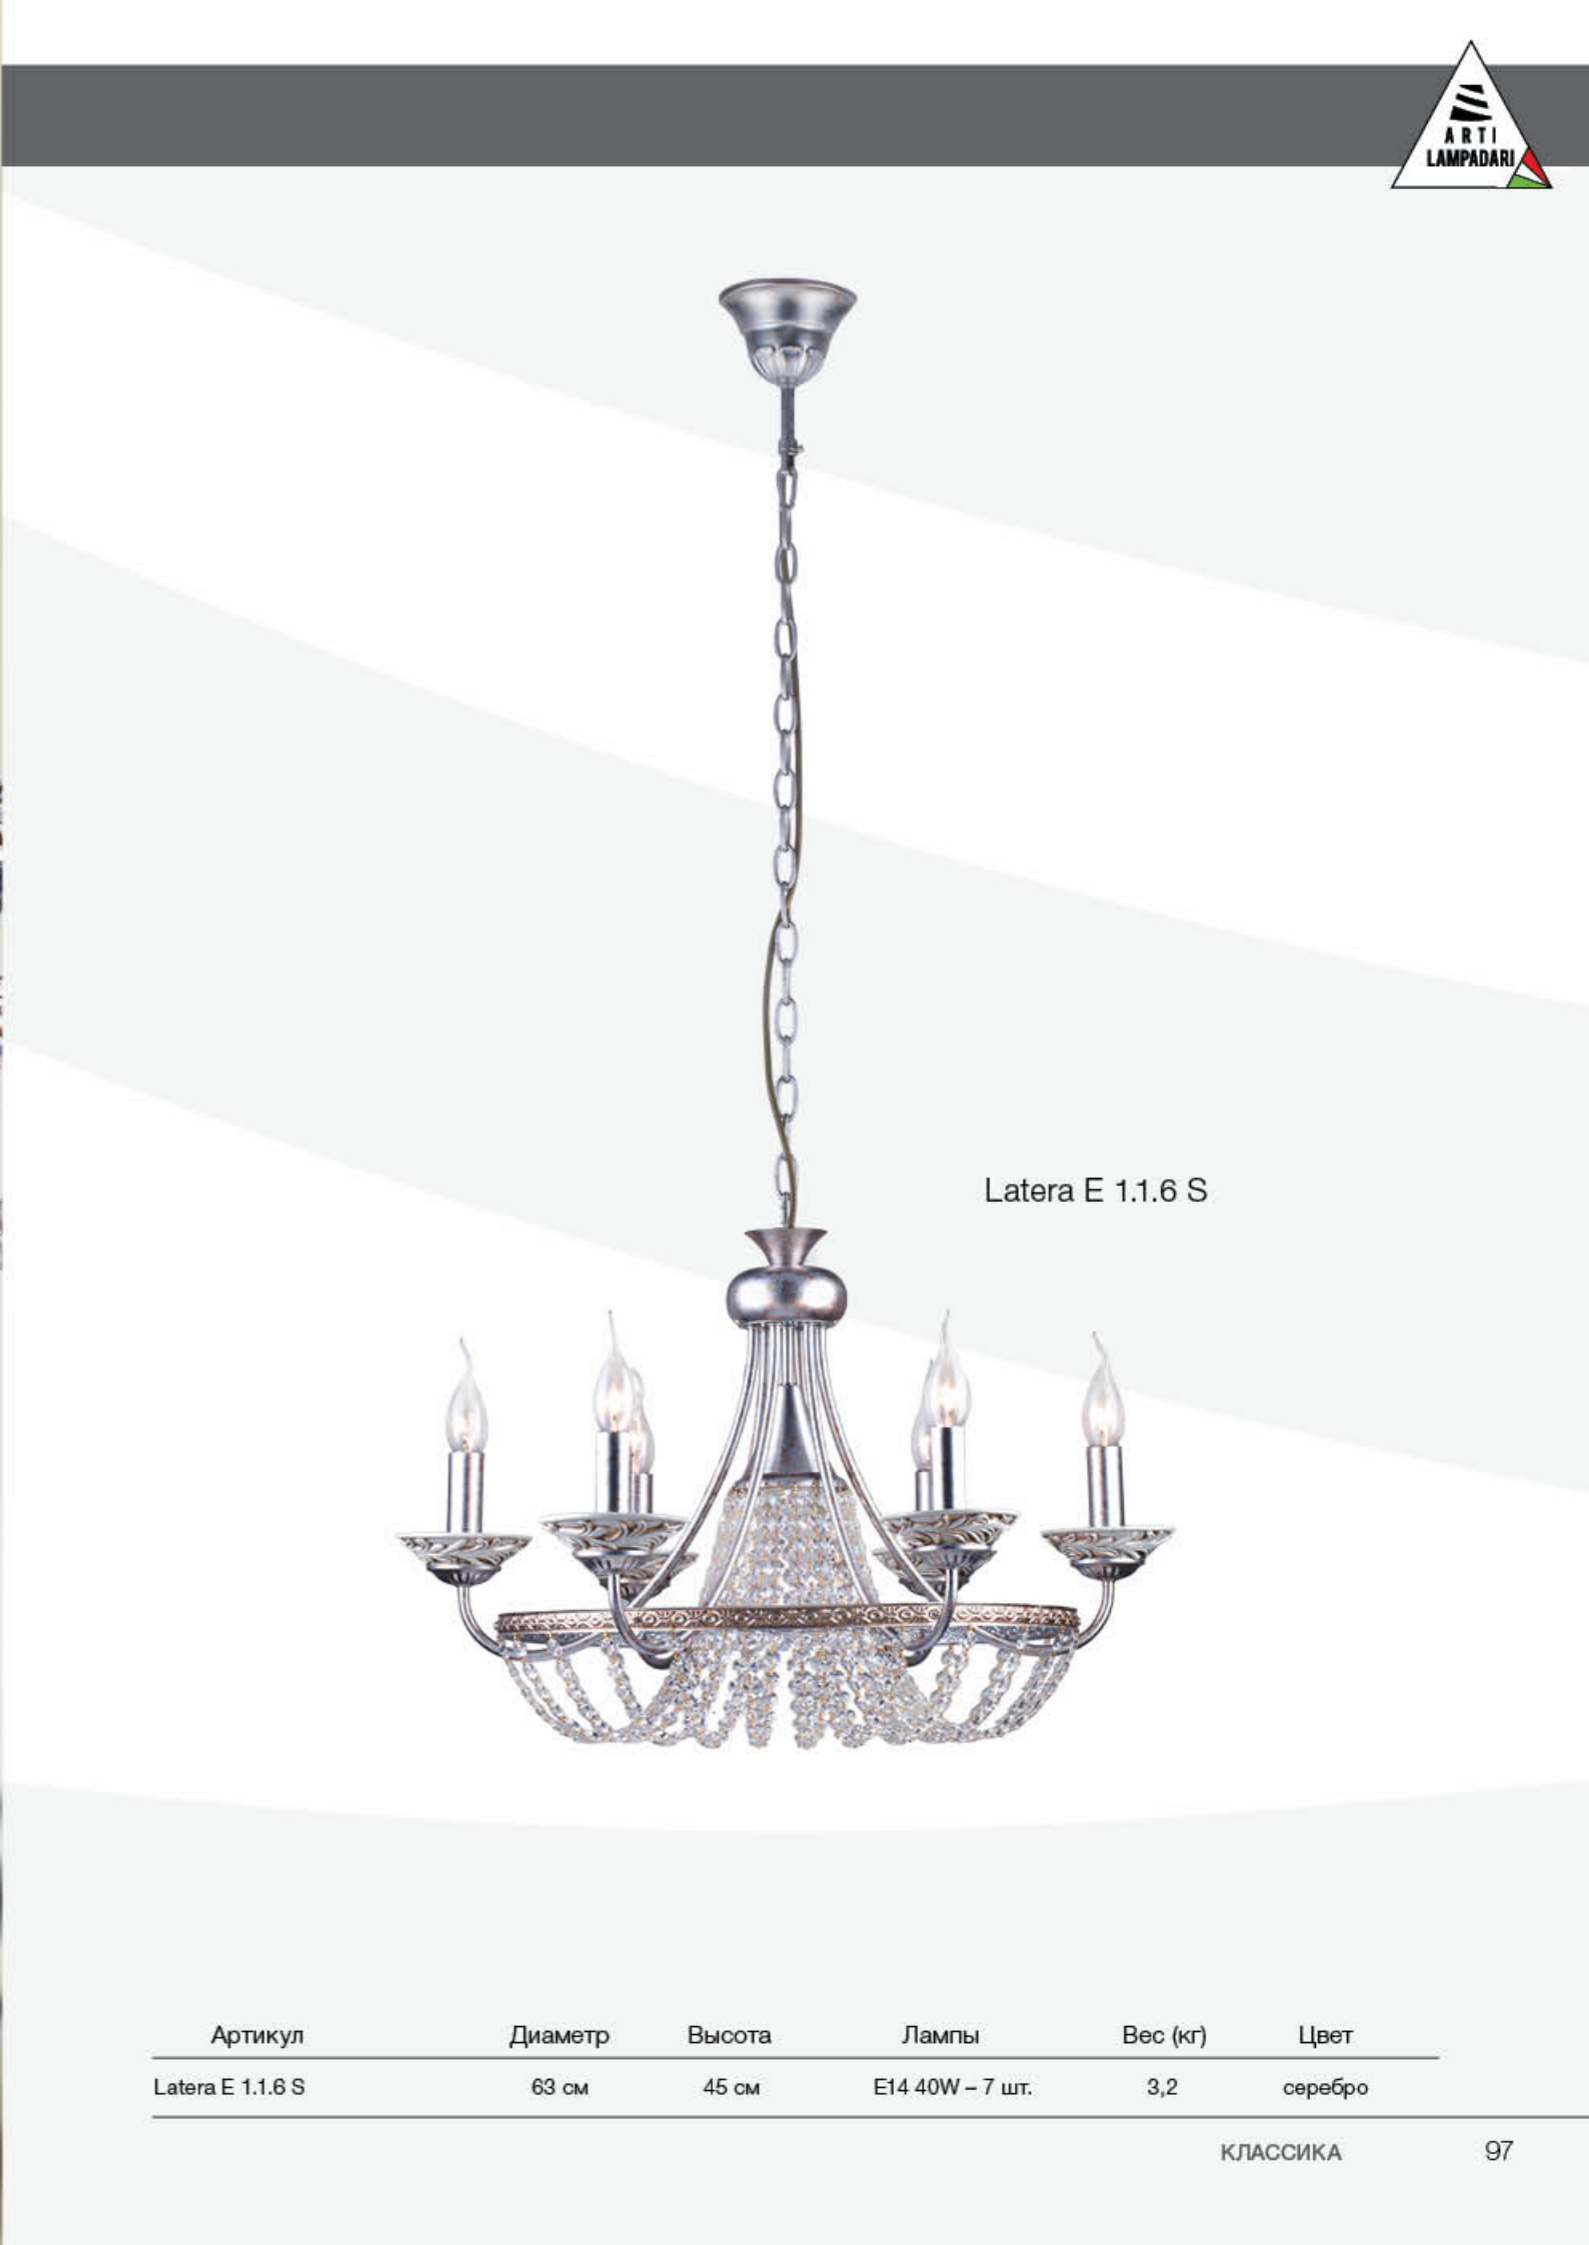

Merana

Merana E 1.1.8 AG

Merana E 1.1.6 AG

Артикул	Диаметр	Высота	Лампы	Вес (кг)	Цвет
Merana E 1.1.6 AG	86 см	42 см	E14 40W – 6 шт.	3,2	антик-золото
Merana E 1.1.8 AG	86 см	42 см	E14 40W – 8 шт.	3,9	антик-золото

Latera

Latera E 1.1.6 S

Артикул	Диаметр	Высота	Лампы	Вес (кг)	Цвет
Latera E 1.1.6 S	63 см	45 см	E14 40W – 7 шт.	3,2	серебро

Marta

Marta E 1.1.6 A

Артикул	Диаметр	Высота	Лампы	Вес (кг)	Цвет
Marta E 1.1.6 A	58 см	58 см	E14 40W – 6 шт.	4,2	антик